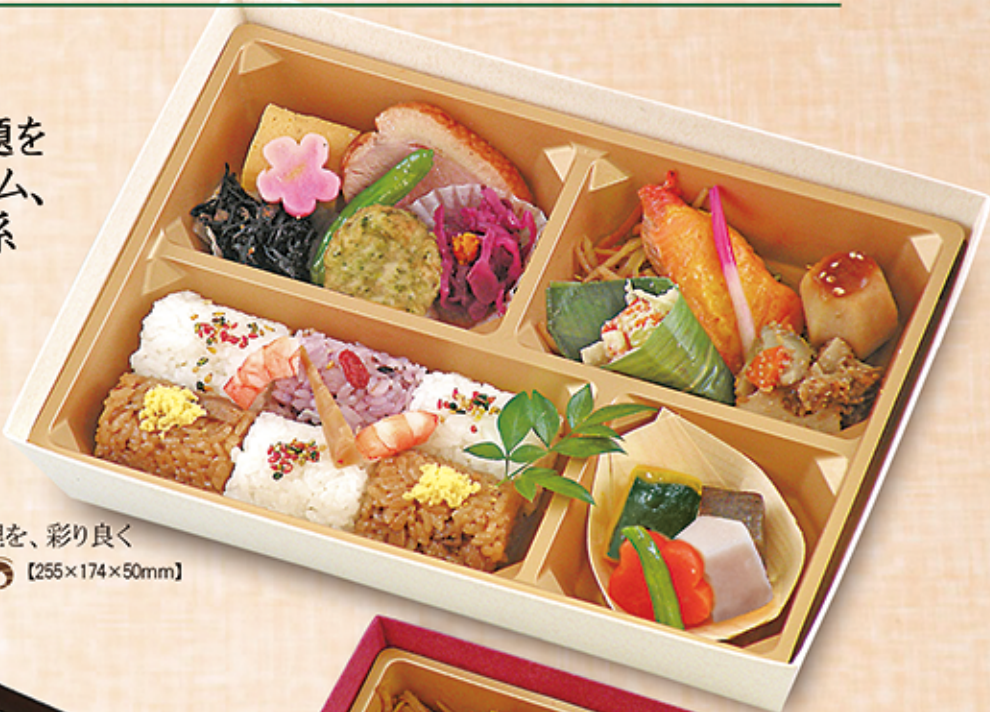

# Save The Earth

24.4

10

神田明神下みやびは環境問題を考え、お弁当パッケージ、フィルム、お手拭き、箸袋などの脱石油系プラスチック化を進めています。

さがみ 196 相模 ~神奈川県~

本体価格 1,850円  
(税込価格2,035円)  
三色のご飯と、バラエティー豊かなお料理を、彩り良く華やかに盛り込みました。 **特定原材料** 並 **♻️♻️♻️** 【255×174×50mm】