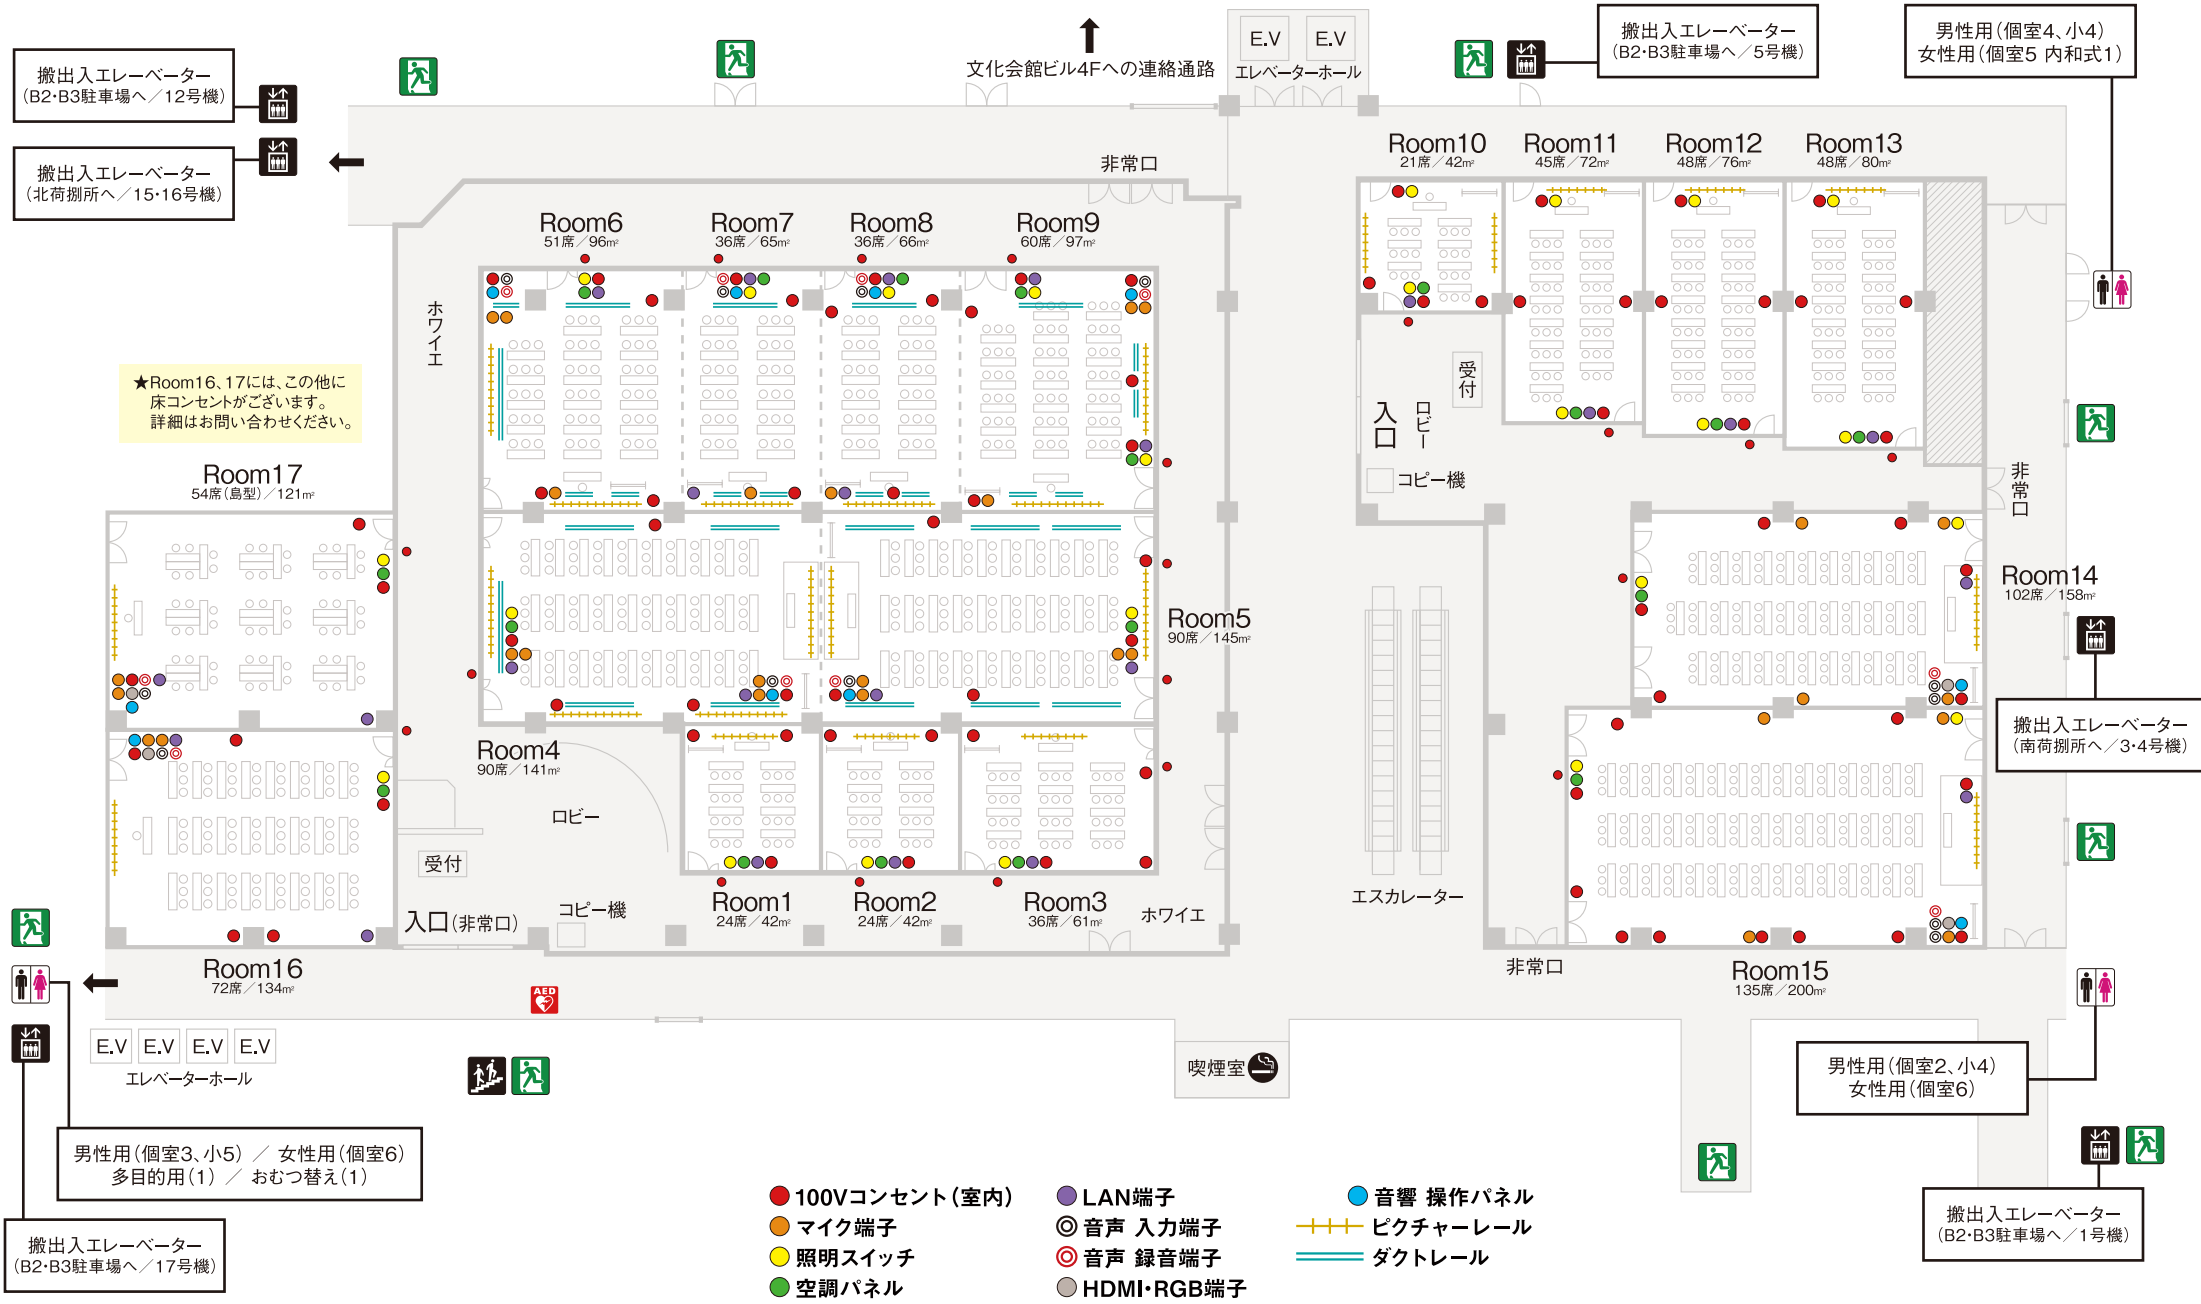

# コンファレンスルーム [ワールドインポートマートビル 5F]

★Room4～9、14～17には天井スピーカーがございます。

★Room16、17には、この他に床コンセントがございます。詳細はお問い合わせください。

- 100Vコンセント(室内)
- LAN端子
- 音声 操作パネル
- マイク端子
- ◎ 音声 入力端子
- +++ ピクチャーレール
- 照明スイッチ
- ◎ 音声 録音端子
- ダクトレール
- 空調パネル
- HDMI・RGB端子

搬出入エレベーター  
(B2・B3駐車場へ/12号機)

搬出入エレベーター  
(北荷捌所へ/15・16号機)

搬出入エレベーター  
(B2・B3駐車場へ/5号機)

男性用(個室4、小4)  
女性用(個室5 内和式1)

搬出入エレベーター  
(南荷捌所へ/3・4号機)

男性用(個室2、小4)  
女性用(個室6)

搬出入エレベーター  
(B2・B3駐車場へ/1号機)

男性用(個室3、小5) / 女性用(個室6)  
多目的用(1) / おむつ替え(1)

搬出入エレベーター  
(B2・B3駐車場へ/17号機)