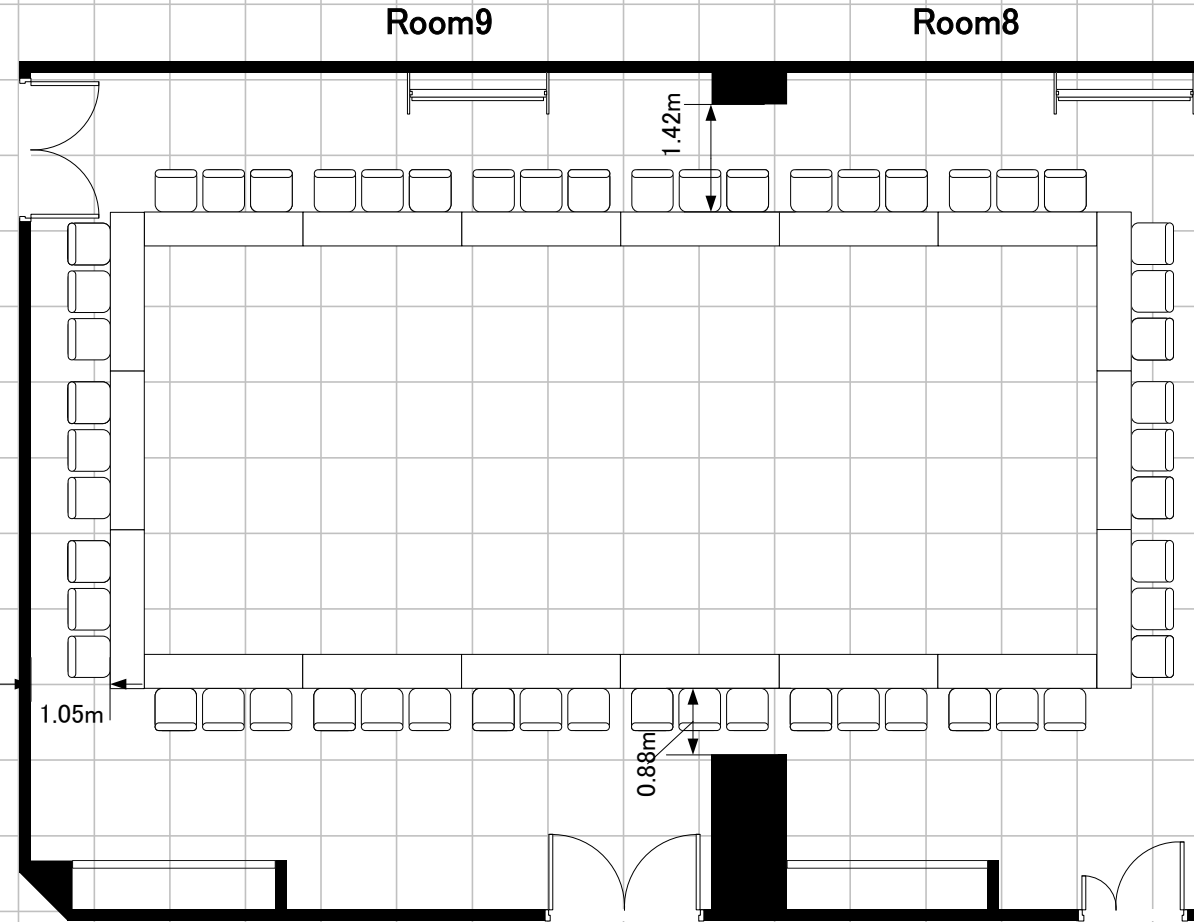

口の字54席

常設備品・設備(付帯無料分)

- ・天井スピーカー
- ・ホワイトボード2台
- ・ワイヤレスマイク1本

※オプション備品を無料でご提供いたします。

ご利用の際は事前にお申し付けください。

直前のご相談はお受けできかねる場合がございます。

弊社にてレイアウトの変更をする場合、
レイアウト変更費を別途申し受けます。

サンシャインシティ

コンファレンスルーム Room 8 + Room 9

縮尺

1/100