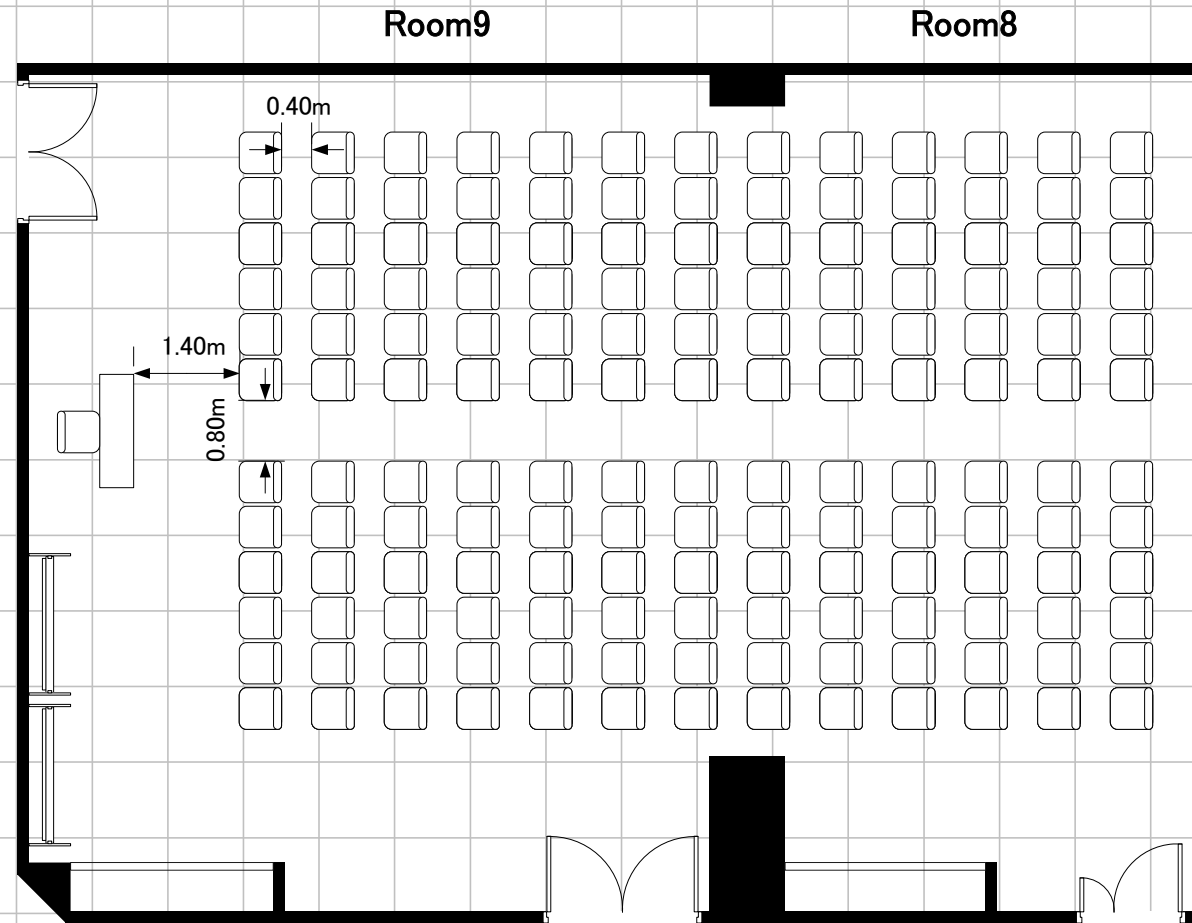

サンシャインシティ

コンファレンスルーム Room 8 + Room 9

縮尺

1/100

コンファレンスルーム Room 8 + Room 9

縮尺

1/100

# シアター156席