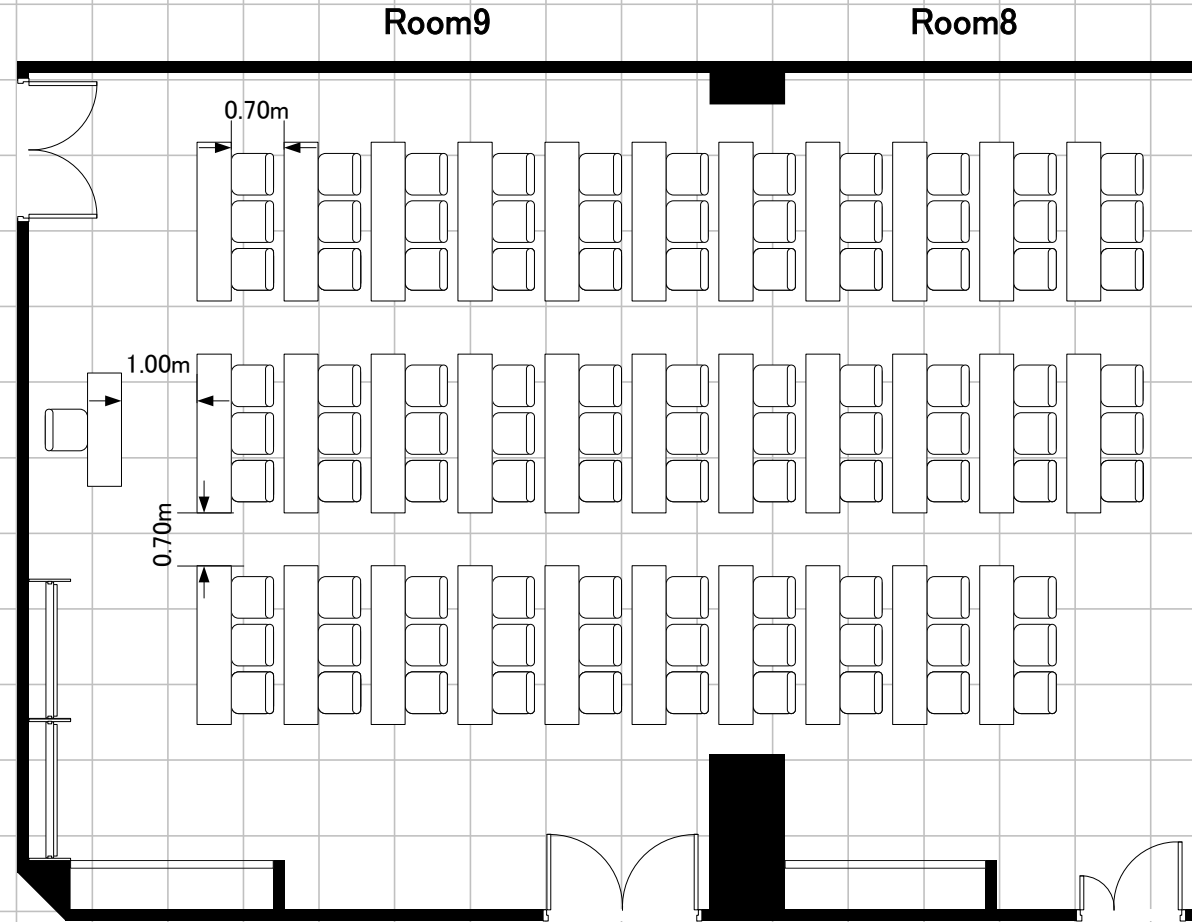

コンファレンスルーム Room 8 + Room 9

縮尺

1/100

**【レイアウト変更有】**  
スクール3名掛け96席

常設備品・設備(付帯無料分)

- ・天井スピーカー
- ・ホワイトボード2台
- ・ワイヤレスマイク1本

※オプション備品を無料でご提供いたします。

ご利用の際は事前にお申し付けください。

直前のご相談はお受けできかねる場合がございます。

弊社にてレイアウトの変更をする場合、  
レイアウト変更費を別途申し受けます。

サンシャインシティ

コンファレンスルーム Room 8 + Room 9

縮尺

1/100

コンファレンスルーム Room 8 + Room 9

縮尺

1/100