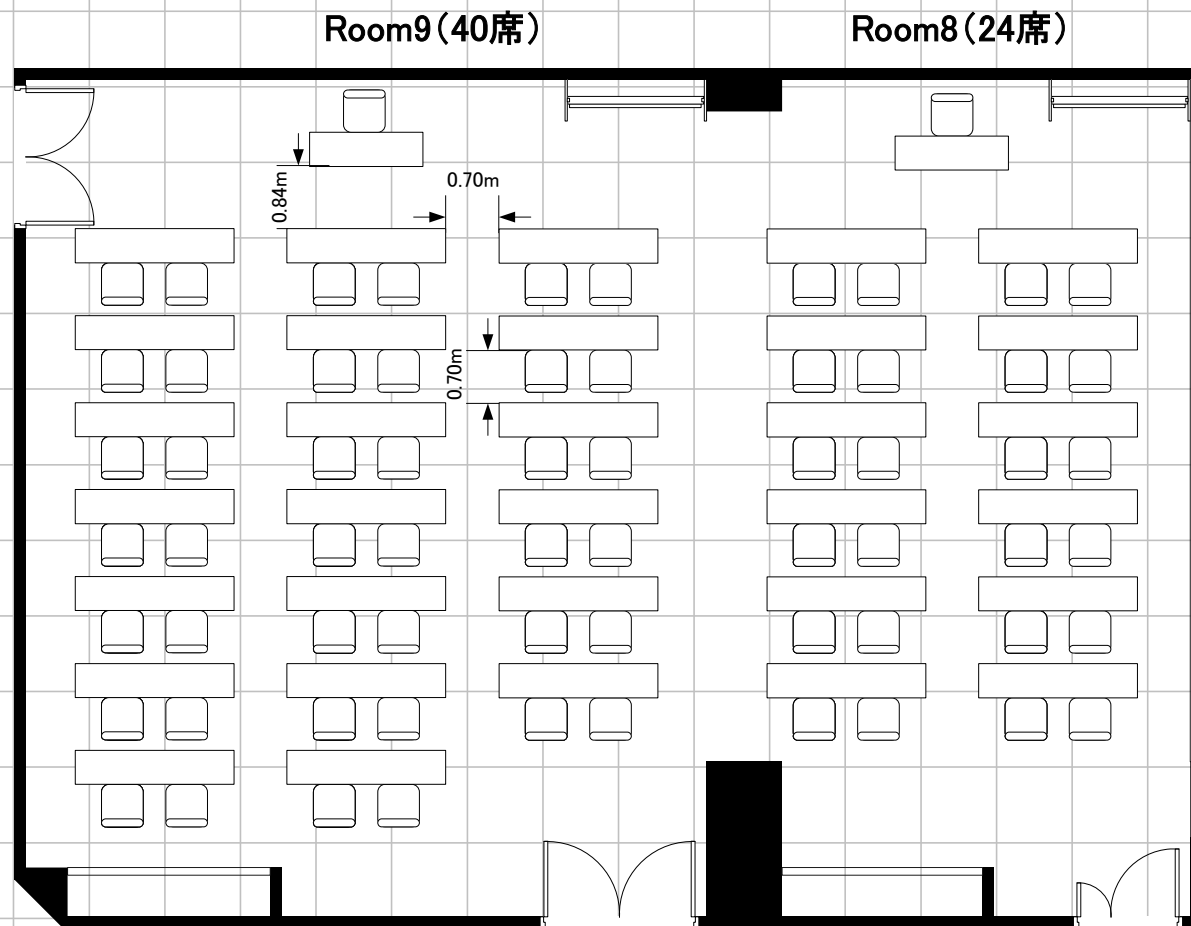

コンファレンスルーム Room 8 + Room 9

縮尺

1/100

**【レイアウト変更有】**  
スクール3名掛け96席

常設備品・設備(付帯無料分)

- ・天井スピーカー
- ・ホワイトボード2台
- ・ワイヤレスマイク1本

※オプション備品を無料でご提供いたします。

ご利用の際は事前にお申し付けください。

直前のご相談はお受けできかねる場合がございます。

弊社にてレイアウトの変更をする場合、  
レイアウト変更費を別途申し受けます。

サンシャインシティ

コンファレンスルーム Room 8 + Room 9

縮尺

1/100

# スクール2名掛け64席

コンファレンスルーム Room 8 + Room 9

縮尺

1/100