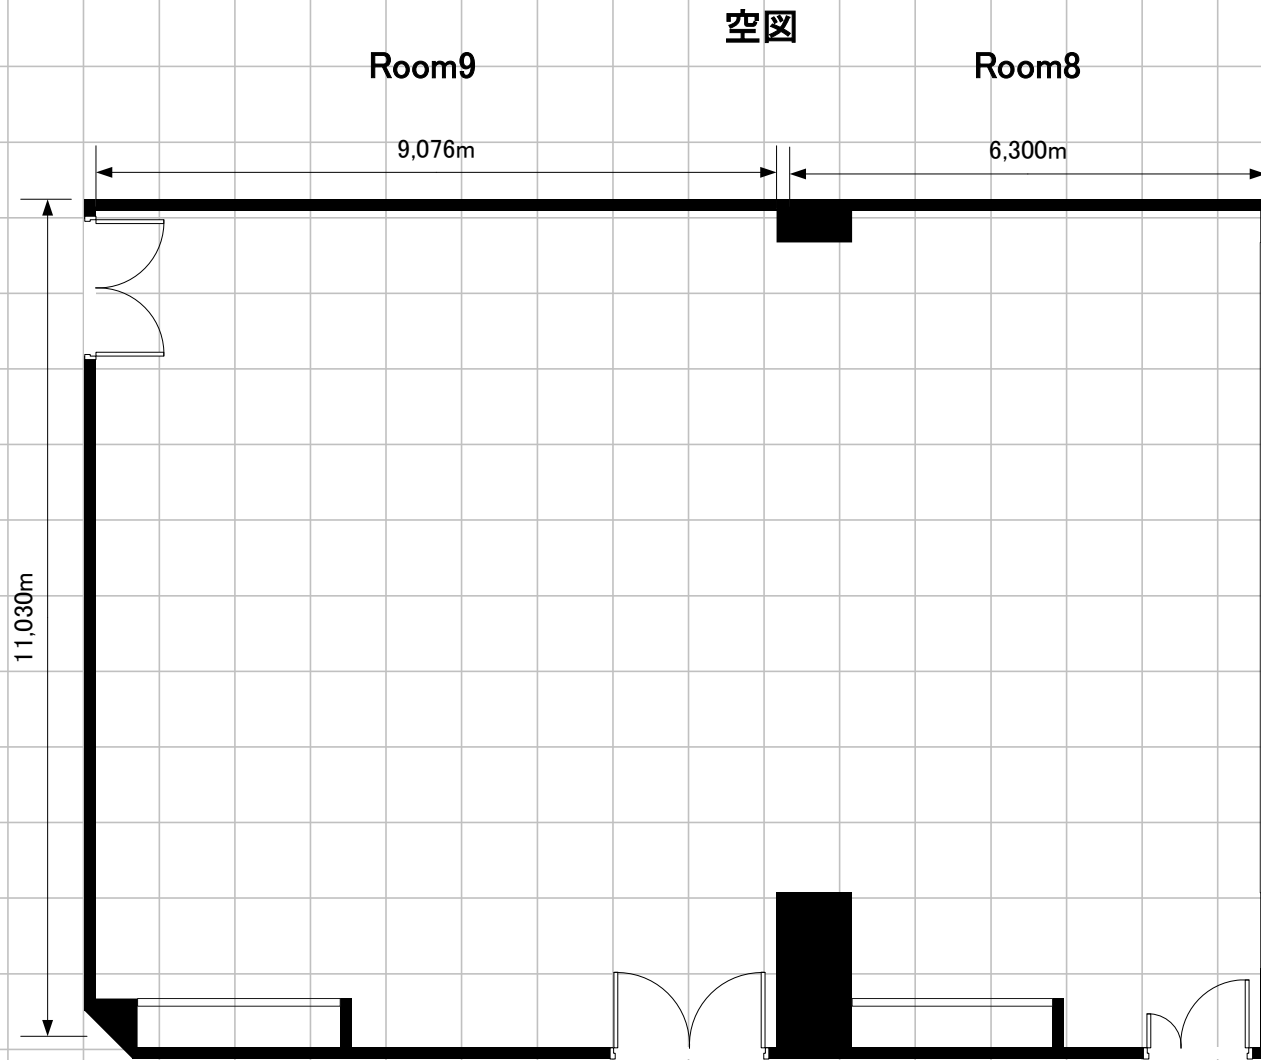

常設備品・設備(付帯無料分)

- ・天井スピーカー
- ・ホワイトボード2台
- ・ワイヤレスマイク1本

※オプション備品を無料でご提供いたします。

ご利用の際は事前にお申し付けください。

直前のご相談はお受けできかねる場合がございます。

弊社にてレイアウトの変更をする場合、
レイアウト変更費を別途申し受けます。

サンシャインシティ

コンファレンスルーム Room 8 + Room 9

縮尺

1/100