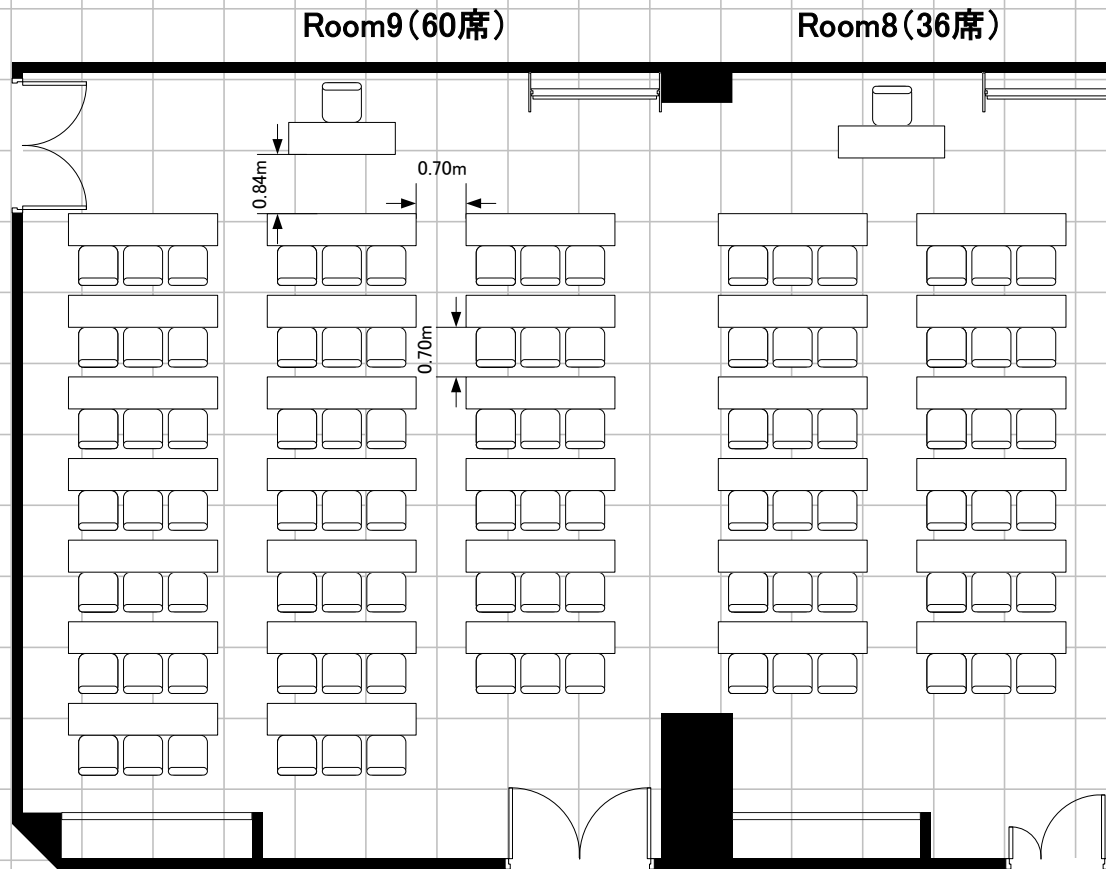

基本レイアウト
スクール3名掛け96席

常設備品・設備(付帯無料分)

- ・天井スピーカー
- ・ホワイトボード2台
- ・ワイヤレスマイク1本

※オプション備品を無料でご提供いたします。

ご利用の際は事前にお申し付けください。

直前のご相談はお受けできかねる場合がございます。

会場の受渡しの際、机・椅子は基本レイアウトとなっております。
退室にあたっては基本レイアウトに戻してください。

サンシャインシティ

コンファレンスルーム Room 8 + Room 9

縮尺

1/100