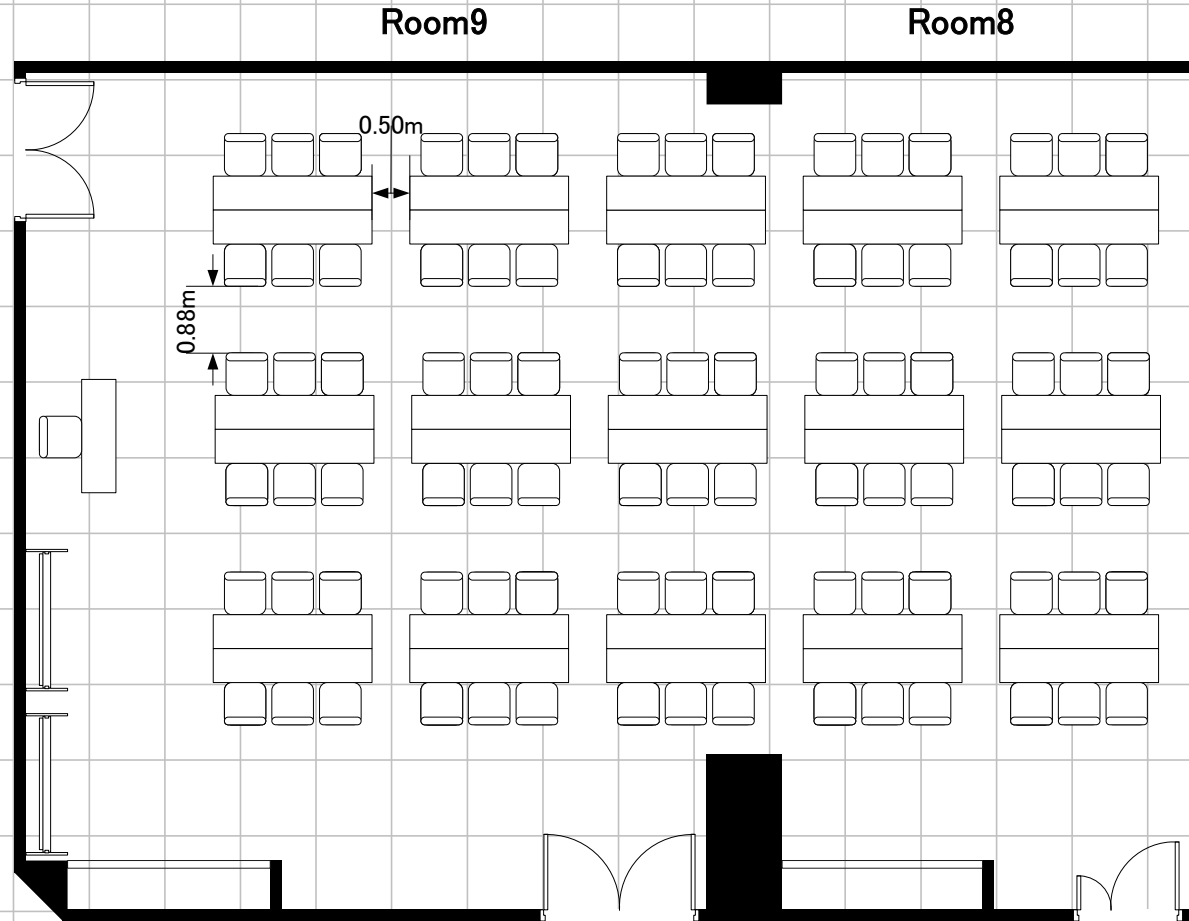

コンファレンスルーム Room 8 + Room 9

縮尺

1/100

縮尺

1/100

# 島型90席