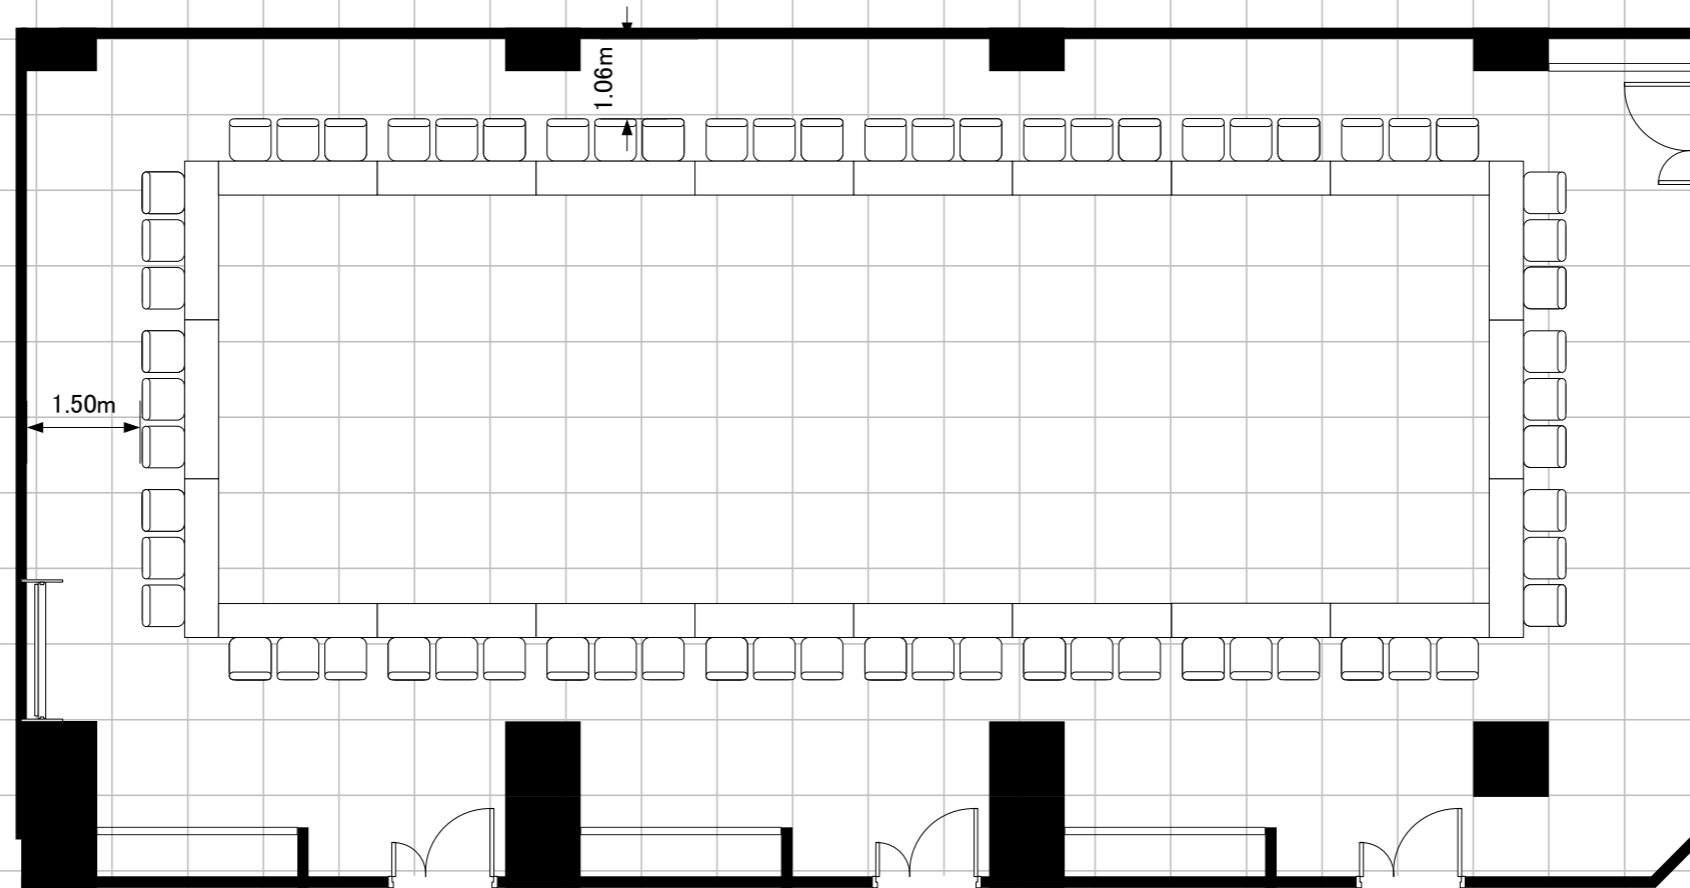

口の字66席

Room 8

Room 7

Room 6

常設備品・設備(付帯無料分)

- ・天井スピーカー
- ・ホワイトボード3台 レイアウトには1台のみ表記

- ・ワイヤレスマイク 2本
- ・講演台 1台 レイアウト表記なし
- ・ステージ 1式 レイアウト表記なし

※オプション備品を無料でご提供いたします。
ご利用の際は事前にお申し付けください。
直前のご相談はお受けできかねる場合がございます。

弊社にてレイアウトの変更をする場合、
レイアウト変更費を別途申し受けます。