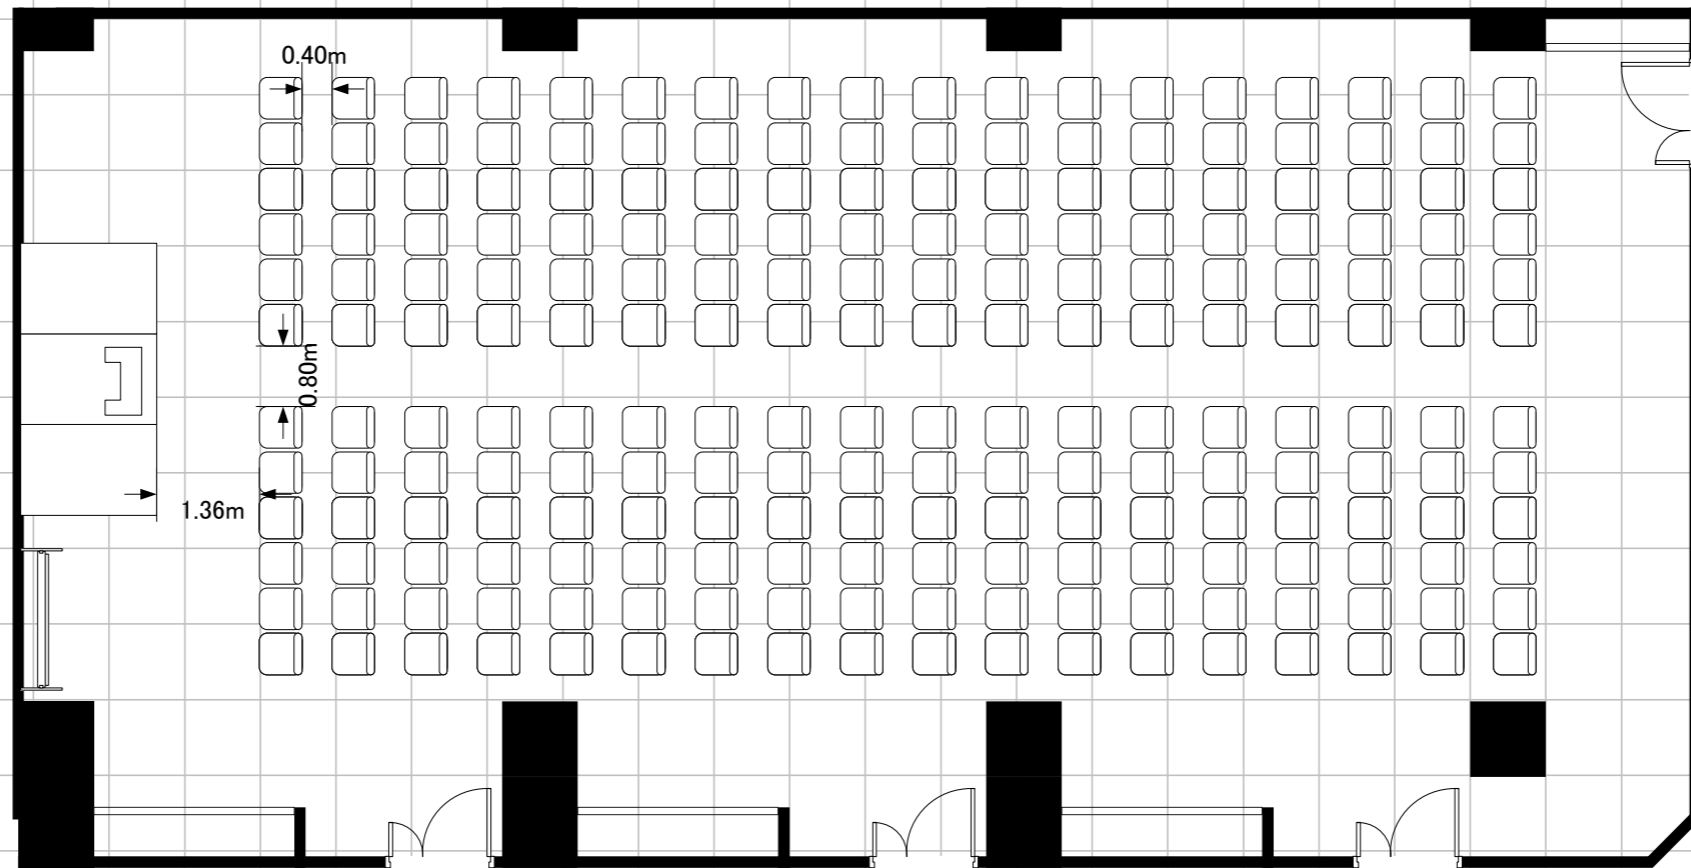

弊社にてレイアウトの変更をする場合、  
レイアウト変更費を別途申し受けます。

シアター216席※追加椅子93脚

Room 8

Room 7

Room 6

常設備品・設備(付帯無料分)

- ・天井スピーカー
- ・ホワイトボード3台 レイアウトには1台のみ表記

- ・ワイヤレスマイク 2本
- ・講演台 1台
- ・ステージ 1式

# 島型120席

Room 8

Room 7

Room 6