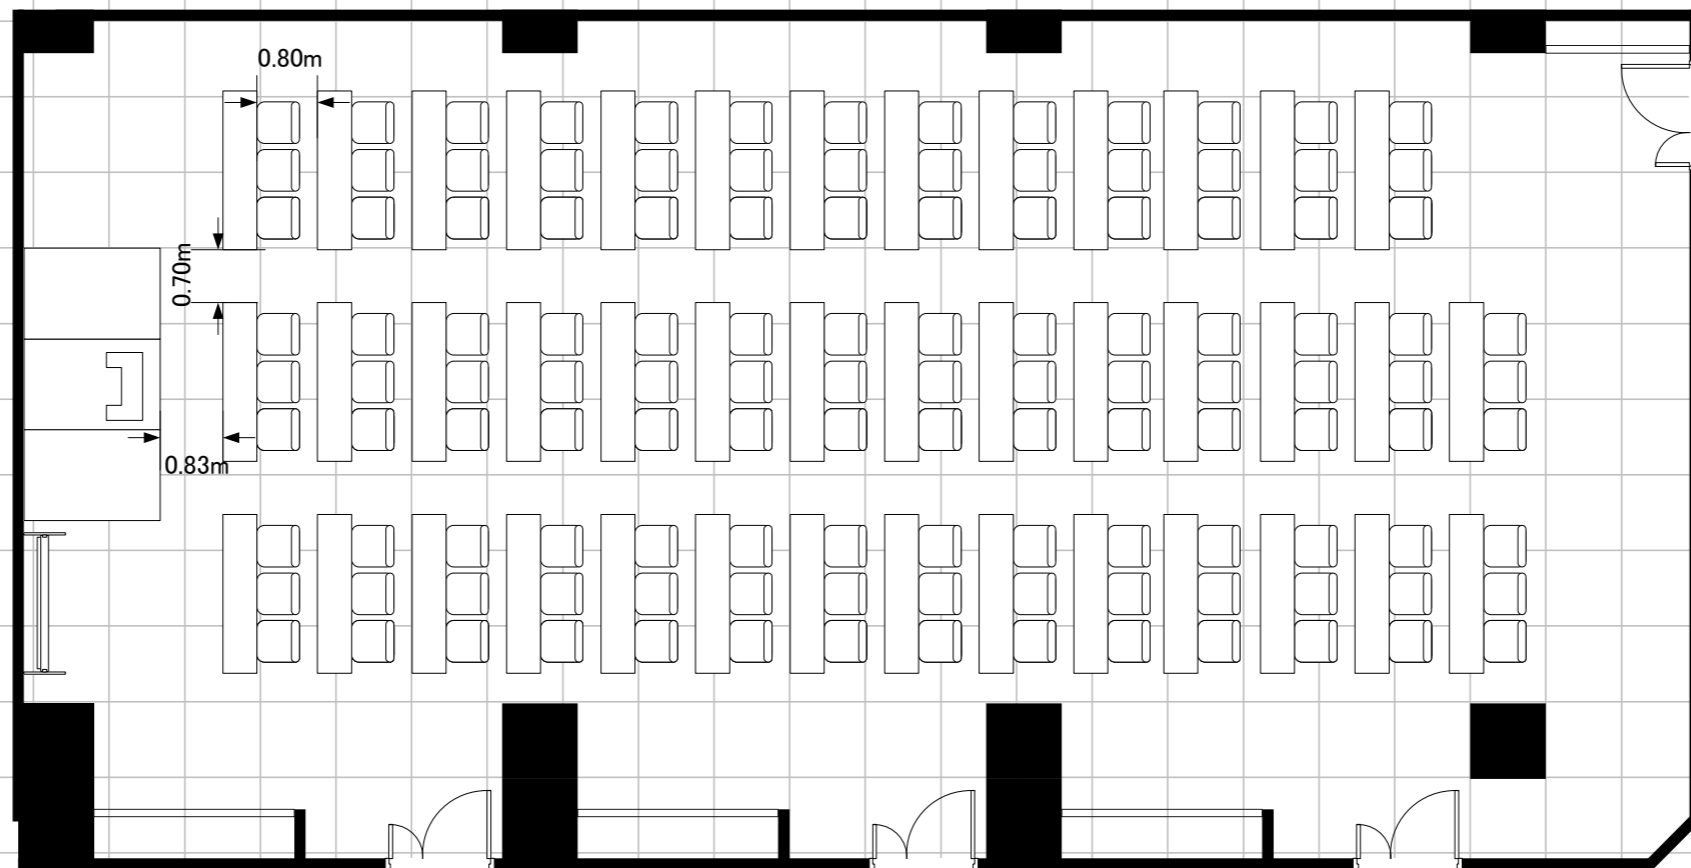

基本レイアウト  
スクール3名掛け123席

常設備品・設備(付帯無料分)

- ・天井スピーカー
- ・ホワイトボード3台

・ワイヤレスマイク 2本

・講演台 1台 レイアウト表記なし

・ステージ 1式 レイアウト表記なし

※オプション備品を無料でご提供いたします。

ご利用の際は事前にお申し付けください。

直前のご相談はお受けできかねる場合がございます。

会場の受渡しの際、机・椅子は基本レイアウトとなっております。  
退室にあたっては基本レイアウトに戻してください。

**【レイアウト変更有】**  
スクール3名掛け123席

Room 8

Room 7

Room 6

常設備品・設備(付帯無料分)

- ・天井スピーカー
- ・ホワイトボード3台 レイアウトには1台のみ表記

# 島型120席

Room 8

Room 7

Room 6