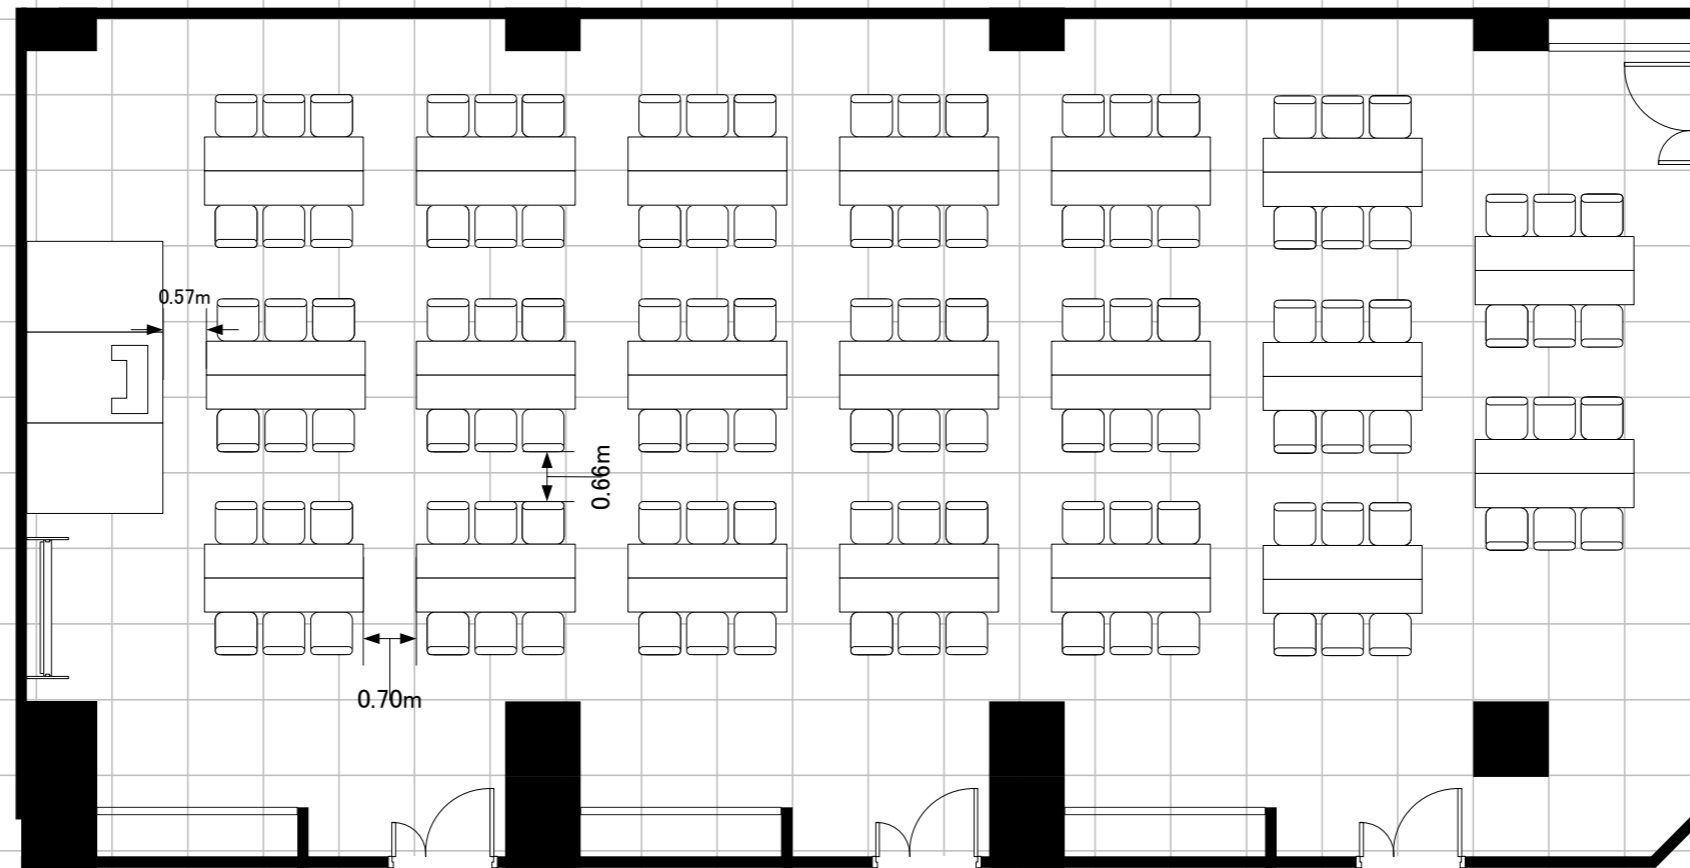

弊社にてレイアウトの変更をする場合、  
レイアウト変更費を別途申し受けます。

シアター216席※追加椅子93脚

Room 8

Room 7

Room 6

常設備品・設備(付帯無料分)

- ・天井スピーカー
- ・ホワイトボード3台 レイアウトには1台のみ表記

- ・ワイヤレスマイク 2本
- ・講演台 1台
- ・ステージ 1式

# 島型120席

Room 8

Room 7

Room 6