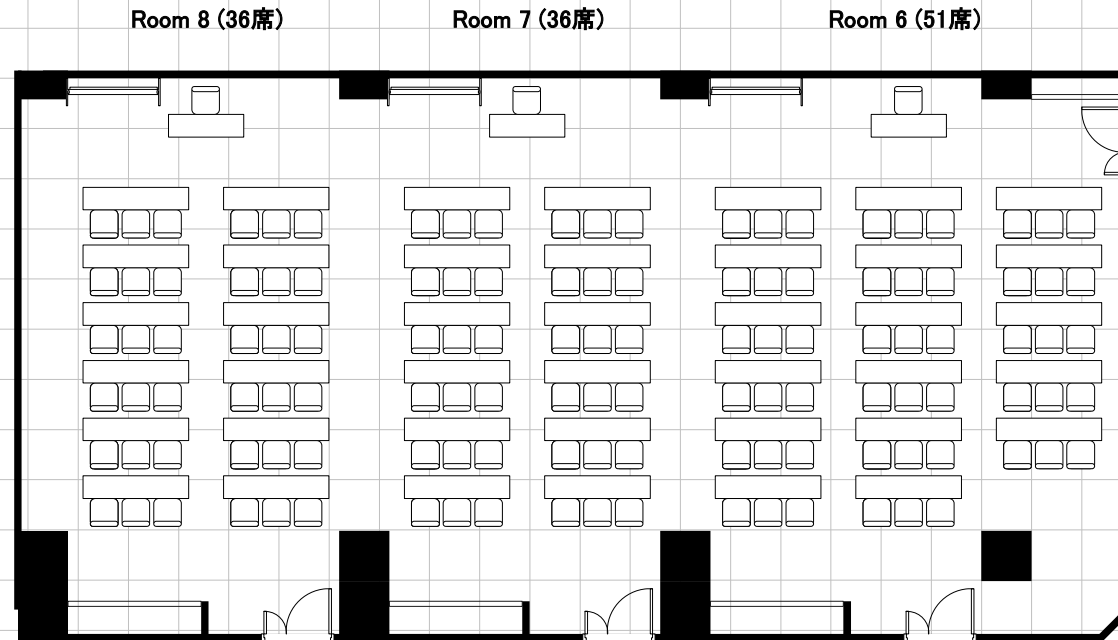

基本レイアウト  
スクール3名掛け123席

常設備品・設備(付帯無料分)

- ・天井スピーカー
- ・ホワイトボード3台

・ワイヤレスマイク 2本

・講演台 1台 レイアウト表記なし

・ステージ 1式 レイアウト表記なし

※オプション備品を無料でご提供いたします。

ご利用の際は事前にお申し付けください。

直前のご相談はお受けできかねる場合がございます。

会場の受渡しの際、机・椅子は基本レイアウトとなっております。  
退室にあたっては基本レイアウトに戻してください。

**【レイアウト変更有】**  
スクール3名掛け123席

Room 8

Room 7

Room 6

常設備品・設備(付帯無料分)

- ・天井スピーカー
- ・ホワイトボード3台 レイアウトには1台のみ表記

# 島型120席

Room 8

Room 7

Room 6