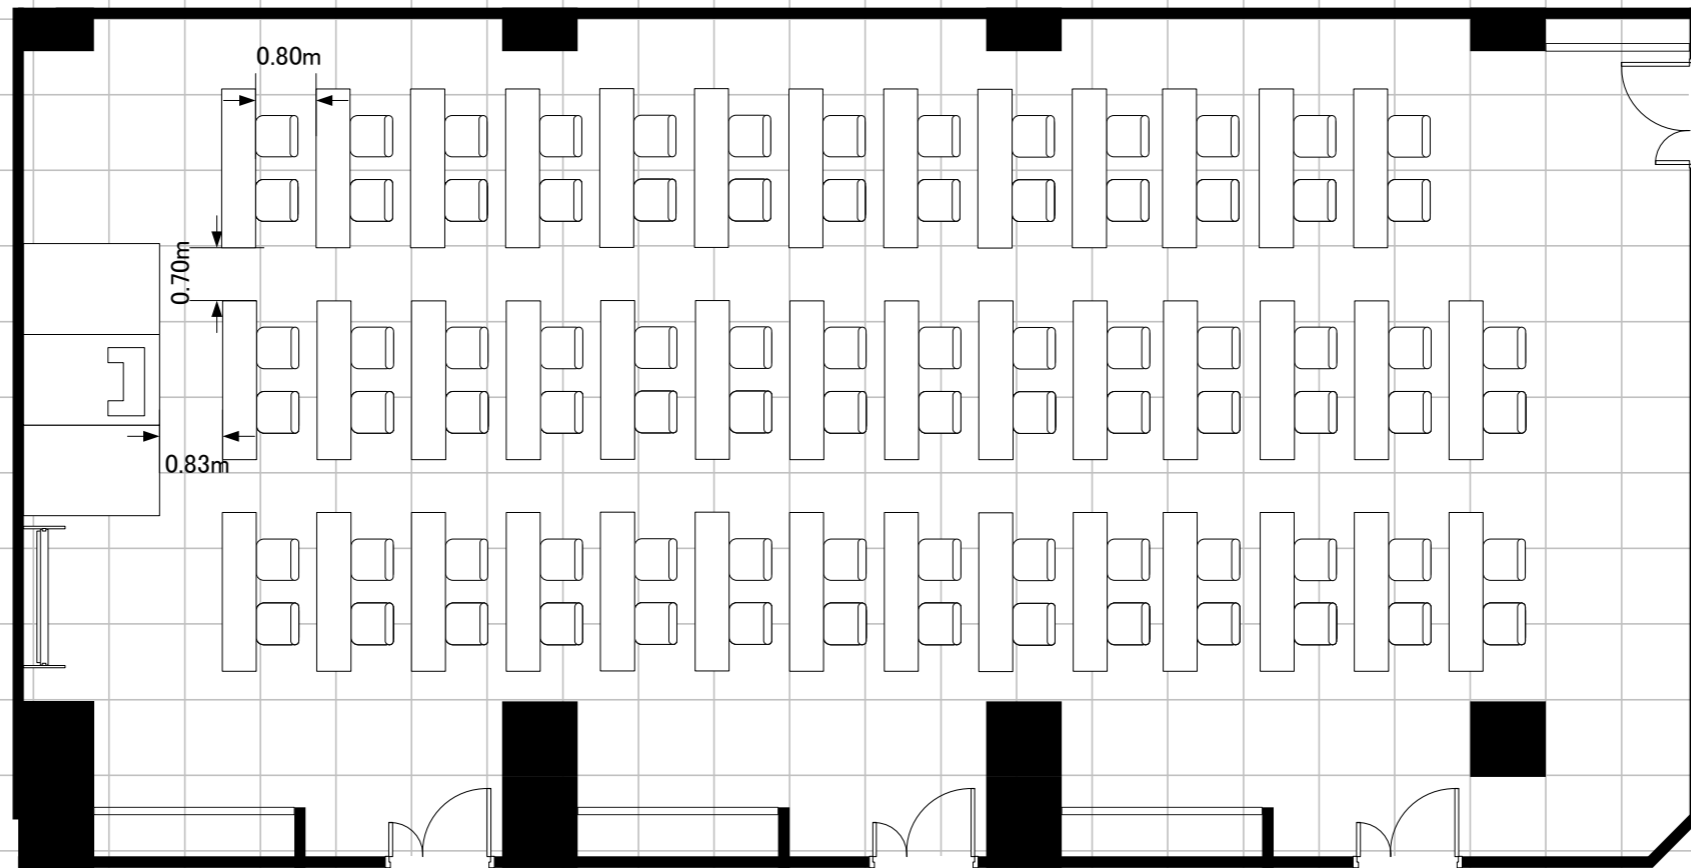

スクール2名掛け82席

Room 8

Room 7

Room 6

常設備品・設備(付帯無料分)

- ・天井スピーカー
- ・ホワイトボード3台 レイアウトには1台のみ表記

- ・ワイヤレスマイク 2本
- ・講演台 1台
- ・ステージ 1式

※オプション備品を無料でご提供いたします。
ご利用の際は事前にお申し付けください。
直前のご相談はお受けできかねる場合がございます。

弊社にてレイアウトの変更をする場合、
レイアウト変更費を別途申し受けます。