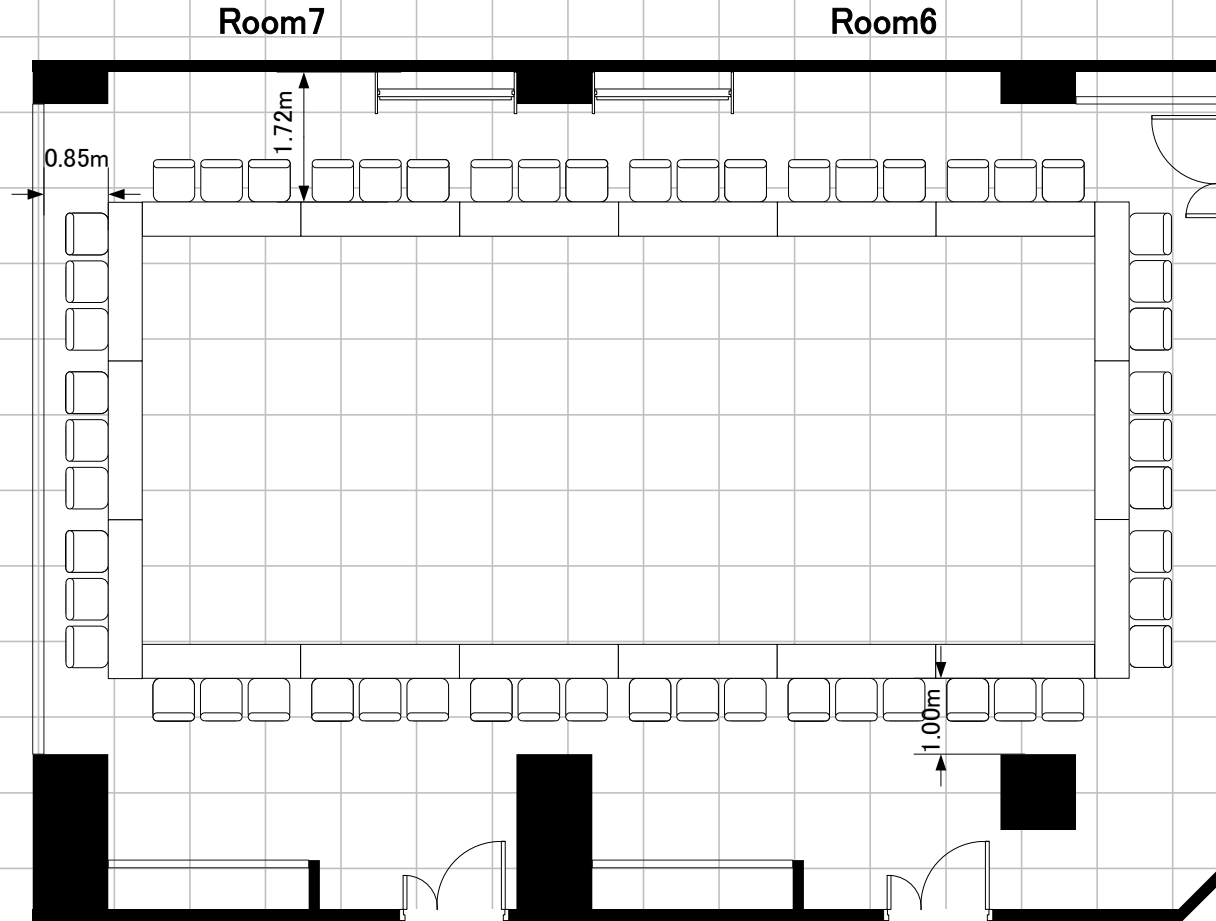

口の字54席

常設備品・設備(付帯無料分)

- ・天井スピーカー
- ・ホワイトボード2台
- ・ワイヤレスマイク1本

※オプション備品を無料でご提供いたします。
ご利用の際は事前にお申し付けください。
直前のご相談はお受けできかねる場合がございます。

弊社にてレイアウトの変更をする場合、
レイアウト変更費を別途申し受けます。

サンシャインシティ

コンファレンスルーム Room 6 + Room 7

縮尺

1/100