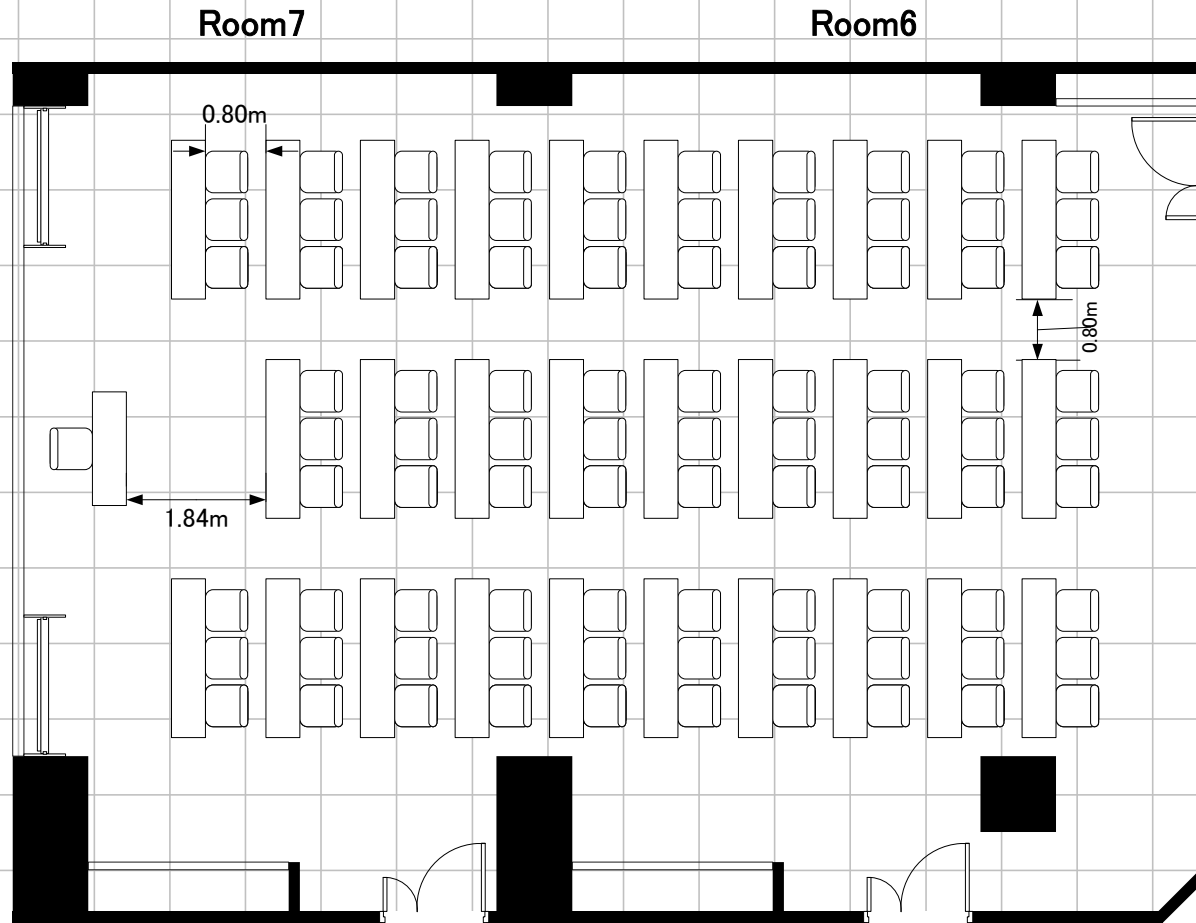

基本レイアウト
スクール3名掛け87席

常設備品・設備(付帯無料分)

- ・天井スピーカー
- ・ホワイトボード2台
- ・ワイヤレスマイク1本

※オプション備品を無料でご提供いたします。

ご利用の際は事前にお申し付けください。

直前のご相談はお受けできかねる場合がございます。

会場の受渡しの際、机・椅子は基本レイアウトとなっております。
退室にあたっては基本レイアウトに戻してください。

サンシャインシティ

コンファレンスルーム Room 6 + Room 7

縮尺

1/100

【レイアウト変更有】
スクール3名掛け87席

常設備品・設備(付帯無料分)

- ・天井スピーカー
- ・ホワイトボード2台
- ・ワイヤレスマイク1本

※オプション備品を無料でご提供いたします。
ご利用の際は事前にお申し付けください。
直前のご相談はお受けできかねる場合がございます。

弊社にてレイアウトの変更をする場合、
レイアウト変更費を別途申し受けます。

サンシャインシティ

コンファレンスルーム Room 6 + Room 7

縮尺

1/100

スクール2名掛け58席

Room7 (24席)

Room6 (34席)

常設備品・設備(付帯無料分)

コンファレンスルーム Room 6 + Room 7

縮尺

1/100

シアター144席

Room7

Room6

常設備品・設備(付帯無料分)

- ・天井スピーカー
- ・ホワイトボード2台
- ・ワイヤレスマイク1本