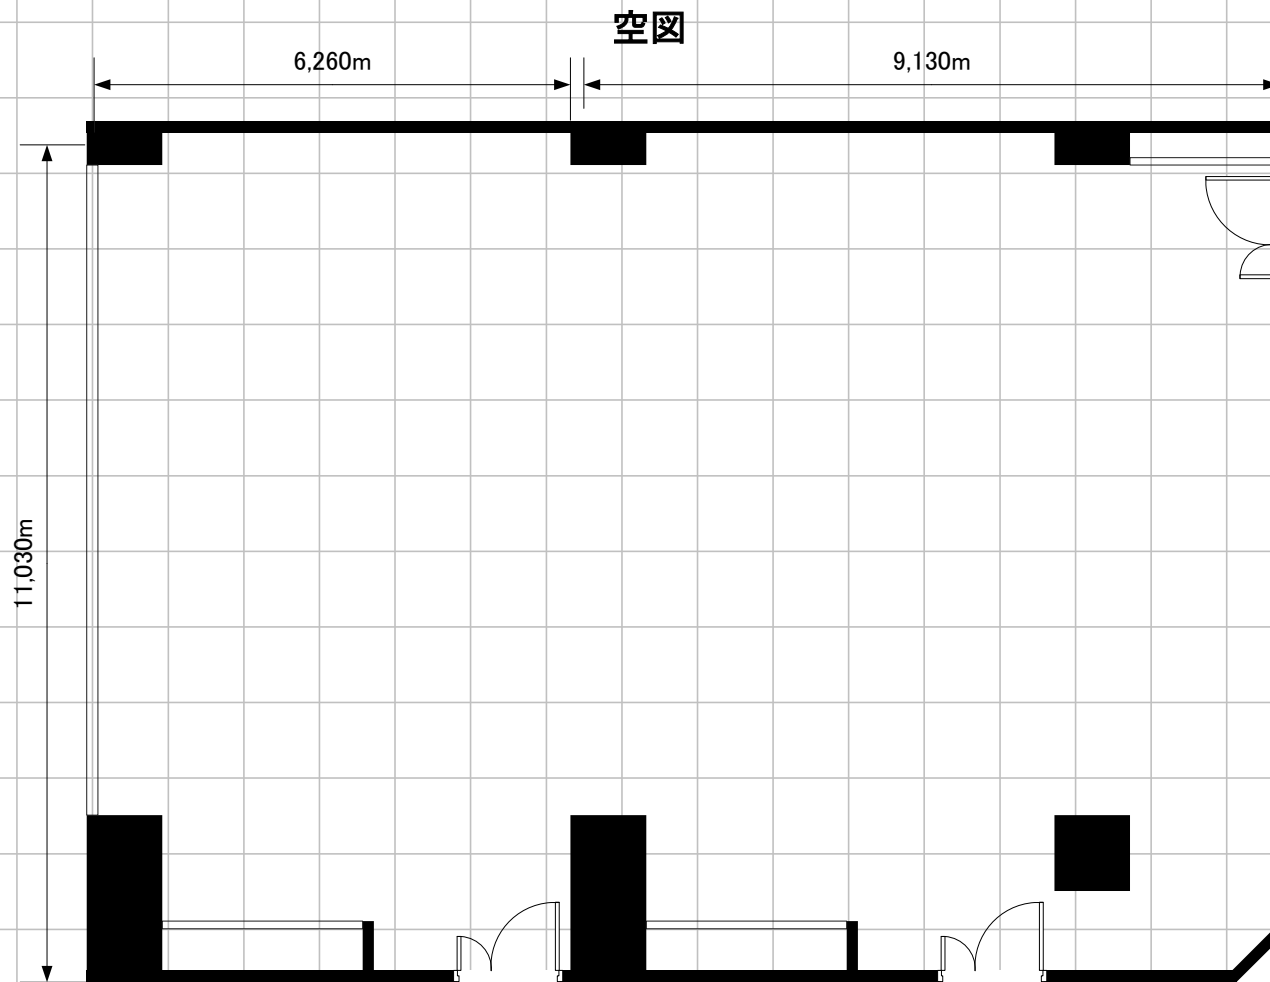

常設備品・設備(付帯無料分)

- ・天井スピーカー
- ・ホワイトボード2台
- ・ワイヤレスマイク1本

※オプション備品を無料でご提供いたします。
ご利用の際は事前にお申し付けください。
直前のご相談はお受けできかねる場合がございます。

弊社にてレイアウトの変更をする場合、
レイアウト変更費を別途申し受けます。

サンシャインシティ コンファレンスルーム Room 6 + Room 7	縮尺 1/100