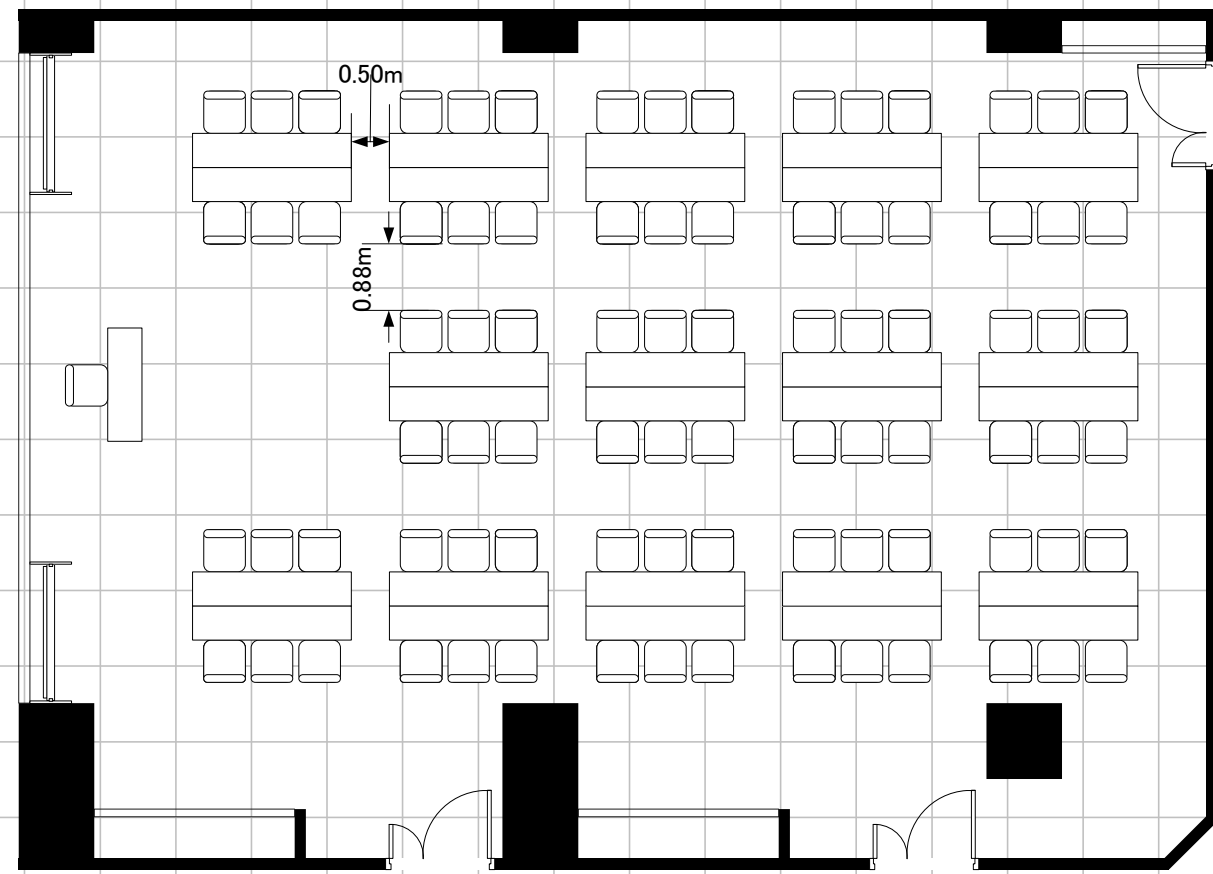

島型84席

Room7

Room6

常設備品・設備(付帯無料分)

- ・天井スピーカー
- ・ホワイトボード2台
- ・ワイヤレスマイク1本

※オプション備品を無料でご提供いたします。
ご利用の際は事前にお申し付けください。
直前のご相談はお受けできかねる場合がございます。

弊社にてレイアウトの変更をする場合、
レイアウト変更費を別途申し受けます。