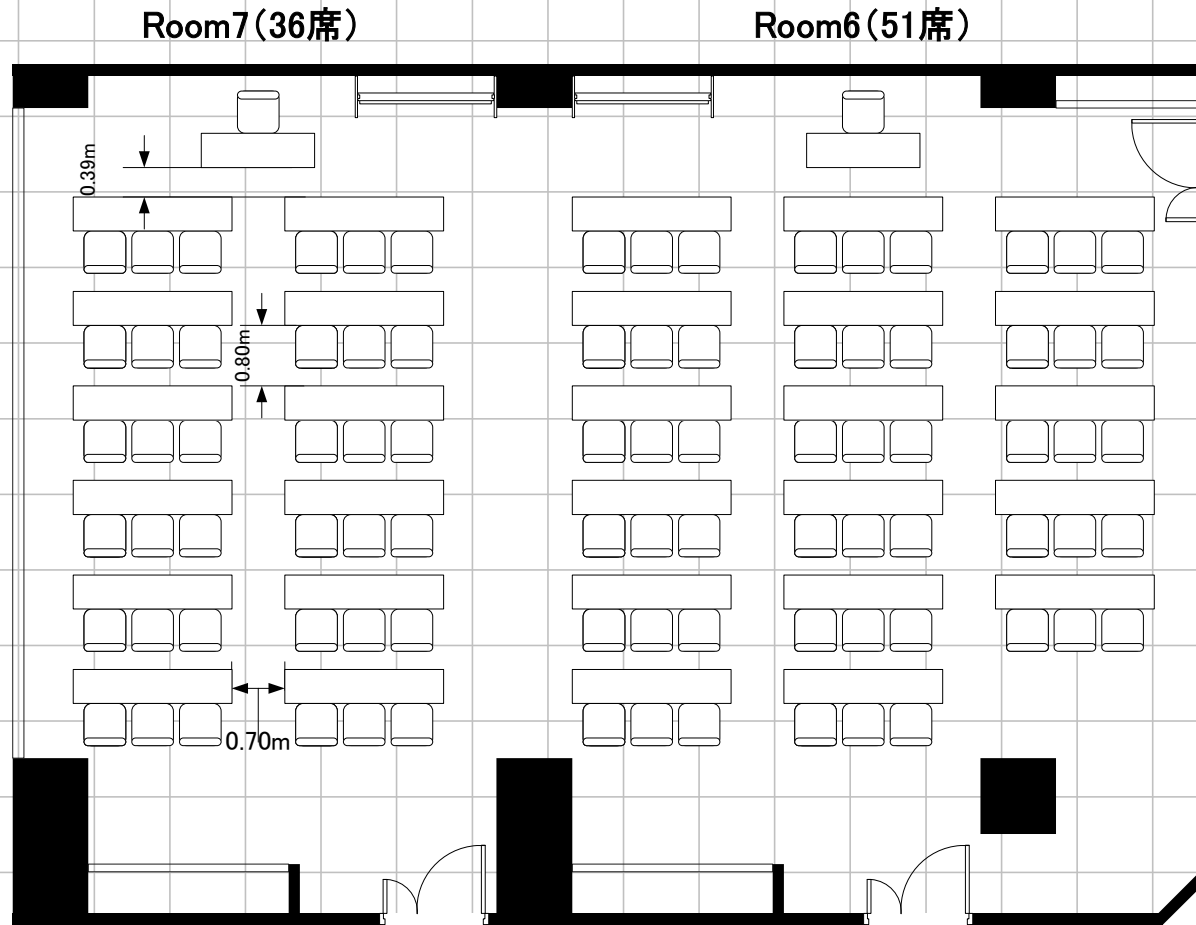

基本レイアウト
スクール3名掛け87席

常設備品・設備(付帯無料分)

- ・天井スピーカー
- ・ホワイトボード2台
- ・ワイヤレスマイク1本

※オプション備品を無料でご提供いたします。

ご利用の際は事前にお申し付けください。

直前のご相談はお受けできかねる場合がございます。

会場の受渡しの際、机・椅子は基本レイアウトとなっております。
退室にあたっては基本レイアウトに戻してください。

サンシャインシティ

コンファレンスルーム Room 6 + Room 7

縮尺

1/100

【レイアウト変更有】
スクール3名掛け87席

常設備品・設備(付帯無料分)

- ・天井スピーカー
- ・ホワイトボード2台
- ・ワイヤレスマイク1本

※オプション備品を無料でご提供いたします。
ご利用の際は事前にお申し付けください。
直前のご相談はお受けできかねる場合がございます。

弊社にてレイアウトの変更をする場合、
レイアウト変更費を別途申し受けます。

サンシャインシティ

コンファレンスルーム Room 6 + Room 7

縮尺

1/100

スクール2名掛け58席

Room7 (24席)

Room6 (34席)

常設備品・設備(付帯無料分)

コンファレンスルーム Room 6 + Room 7

縮尺

1/100

シアター144席

Room7

Room6

常設備品・設備(付帯無料分)

- ・天井スピーカー
- ・ホワイトボード2台
- ・ワイヤレスマイク1本