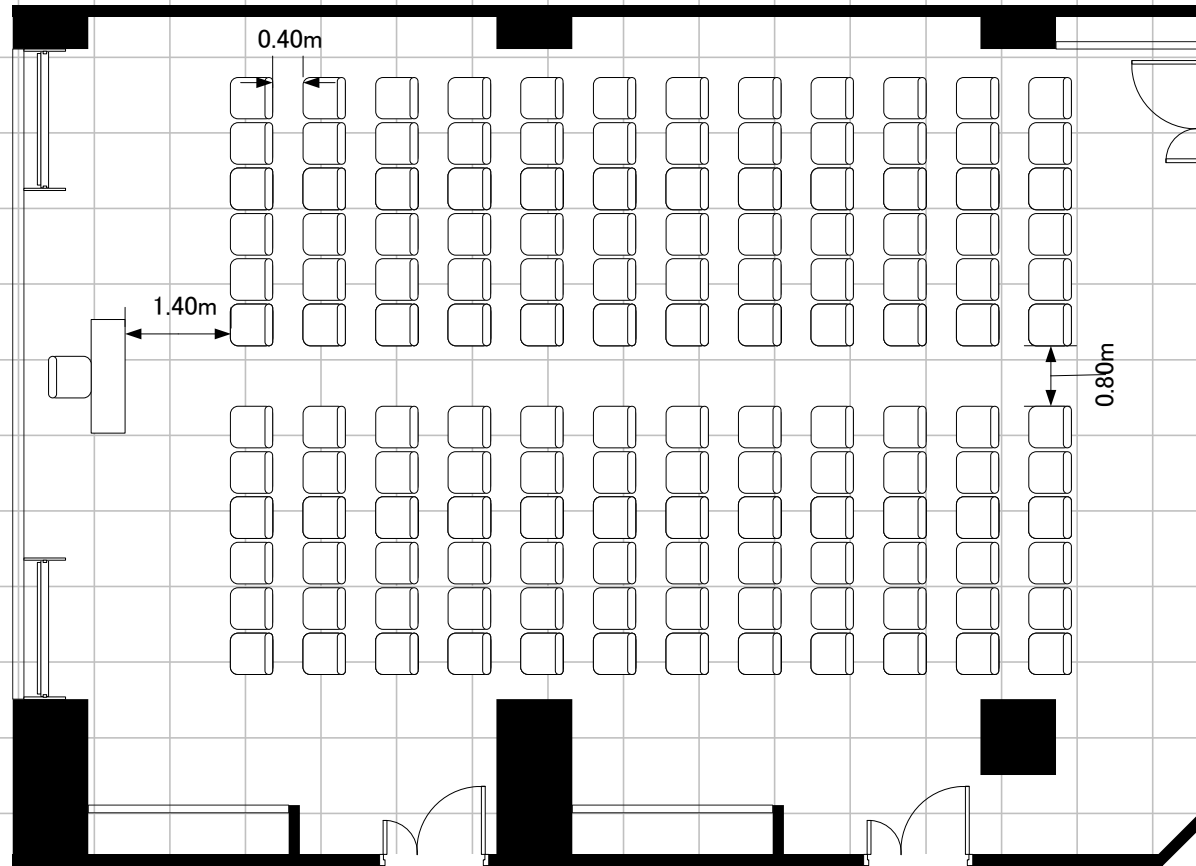

サンシャインシティ

コンファレンスルーム Room 6 + Room 7

縮尺

1/100

スクール2名掛け58席

Room7 (24席)

Room6 (34席)

常設備品・設備(付帯無料分)

コンファレンスルーム Room 6 + Room 7

縮尺

1/100

シアター144席

Room7

Room6

常設備品・設備(付帯無料分)

- ・天井スピーカー
- ・ホワイトボード2台
- ・ワイヤレスマイク1本

※オプション備品を無料でご提供いたします。
ご利用の際は事前にお申し付けください。
直前のご相談はお受けできかねる場合がございます。

弊社にてレイアウトの変更をする場合、
レイアウト変更費を別途申し受けます。
・追加椅子 57脚

サンシャインシティ

コンファレンスルーム Room 6 + Room 7

縮尺

1/100

島型84席

Room7