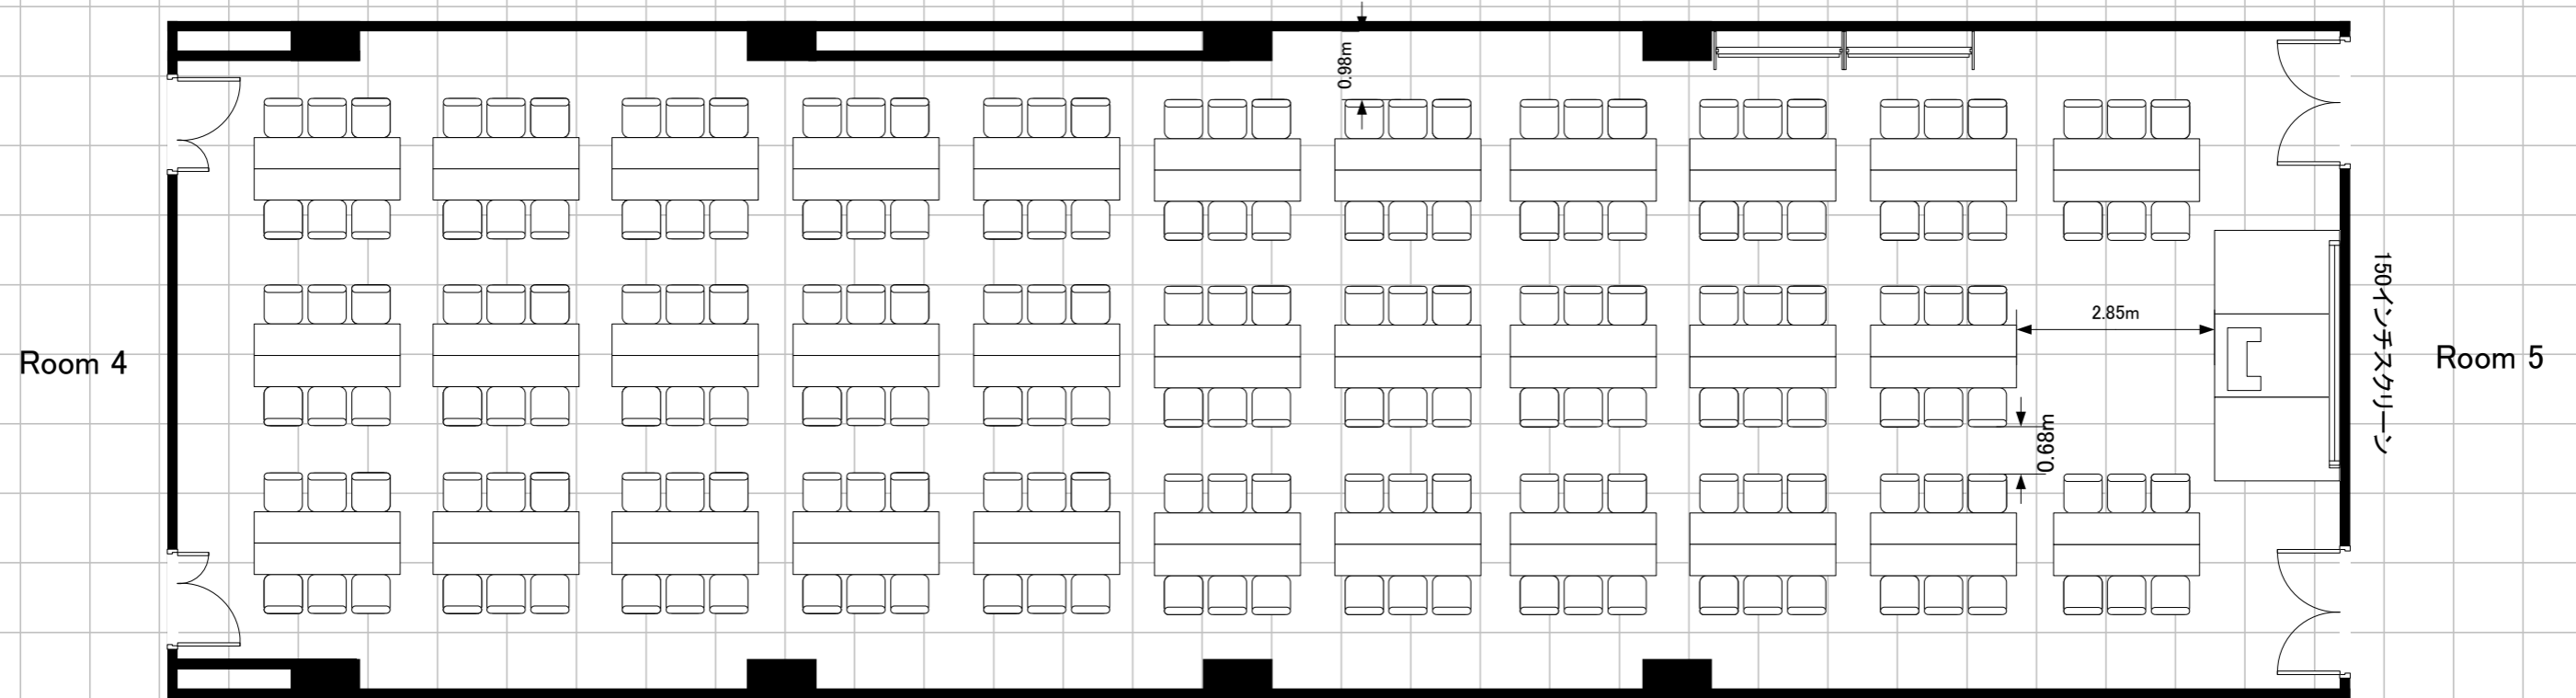

基本レイアウト
スクール3名掛け180席

会場の受渡しの際、机・椅子は基本レイアウトとなっております。
退室にあたっては基本レイアウトに戻してください。

常設備品・設備(付帯無料分)

- ・ホワイトボード2台
- ・ワイヤレスマイク 2本
- ・講演台 2台
- ・ステージ1式(2セット)
- ・天井吊り手動スクリーン
- ・天井スピーカー

【レイアウト変更有】
スクール3名掛け198席

弊社にてレイアウトの変更をする場合、
レイアウト変更費を別途申し受けます。

口の字90席

弊社にてレイアウトの変更をする場合、
レイアウト変更費を別途申し受けます。

常設備品・設備(付帯無料分)※レイアウトに表記なし

- ・ホワイトボード2台
- ・ワイヤレスマイク 2本
- ・講演台 2台
- ・ステージ1式(2セット)
- ・天井吊り手動スクリーン(130インチ)
- ・天井スピーカー

シアター336席

弊社にてレイアウトの変更をする場合、
レイアウト変更費および追加椅子の費用を別途申し受けます。

島型192席

弊社にてレイアウトの変更をする場合、
レイアウト変更費を別途申し受けます。

常設備品・設備(付帯無料分)

- ・ホワイトボード2台
- ・ワイヤレスマイク 2本
- ・講演台 2台
- ・ステージ1式(2セット)
- ・天井吊り手動スクリーン(130インチ)
- ・天井スピーカー

空図

弊社にてレイアウトの変更をする場合、
レイアウト変更費を別途申し受けます。

常設備品・設備(付帯無料分)※レイアウトに表記なし