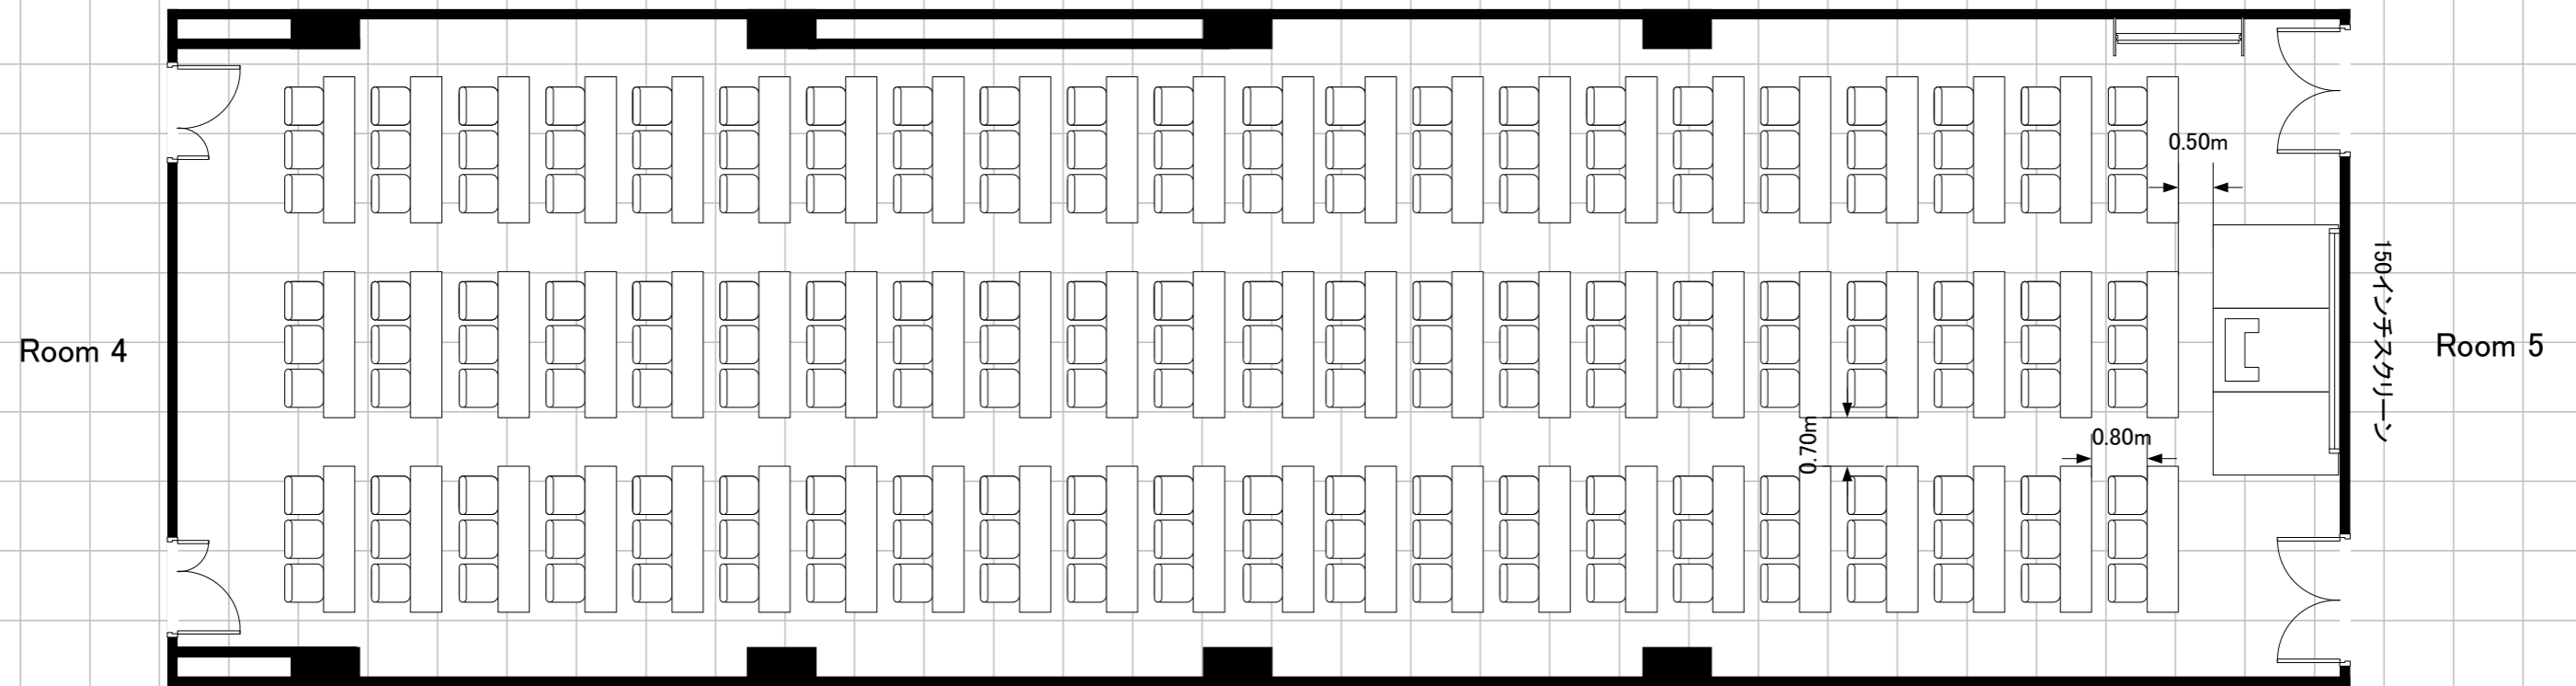

基本レイアウト
スクール3名掛け180席

会場の受渡しの際、机・椅子は基本レイアウトとなっております。
退室にあたっては基本レイアウトに戻してください。

常設備品・設備(付帯無料分)

- ・ホワイトボード2台
- ・ワイヤレスマイク 2本
- ・講演台 2台
- ・ステージ1式(2セット)
- ・天井吊り手動スクリーン
- ・天井スピーカー

【レイアウト変更有】
スクール3名掛け198席

弊社にてレイアウトの変更をする場合、
レイアウト変更費を別途申し受けます。

常設備品・設備(付帯無料分)

- ・ホワイトボード2台 ※レイアウトは1台で表記
- ・ワイヤレスマイク 2本
- ・講演台 2台 ※レイアウトは1台で表記
- ・ステージ1式(2セット) ※レイアウトは1セットで表記
- ・天井吊り手動スクリーン
- ・天井スピーカー

スクール2名掛け132席

弊社にてレイアウトの変更をする場合、
レイアウト変更費を別途申し受けます。

常設備品・設備(付帯無料分)

- ・ホワイトボード2台 ※レイアウトは1台で表記
- ・ワイヤレスマイク 2本
- ・講演台 2台 ※レイアウトは1台で表記
- ・ステージ1式(2セット) ※レイアウトは1セットで表記
- ・天井吊り手動スクリーン
- ・天井スピーカー

口の字90席

弊社にてレイアウトの変更をする場合、
レイアウト変更費を別途申し受けます。

常設備品・設備(付帯無料分)※レイアウトに表記なし

- ・ホワイトボード2台
- ・ワイヤレスマイク 2本
- ・講演台 2台
- ・ステージ1式(2セット)
- ・天井吊り手動スクリーン(130インチ)
- ・天井スピーカー

シアター336席

弊社にてレイアウトの変更をする場合、
レイアウト変更費および追加椅子の費用を別途申し受けます。

- ・ホワイトボード2台
- ・ワイヤレスマイク 2本
- ・講演台 2台
- ・ステージ1式(2セット)
- ・天井吊り手動スクリーン(130インチ)
- ・天井スピーカー