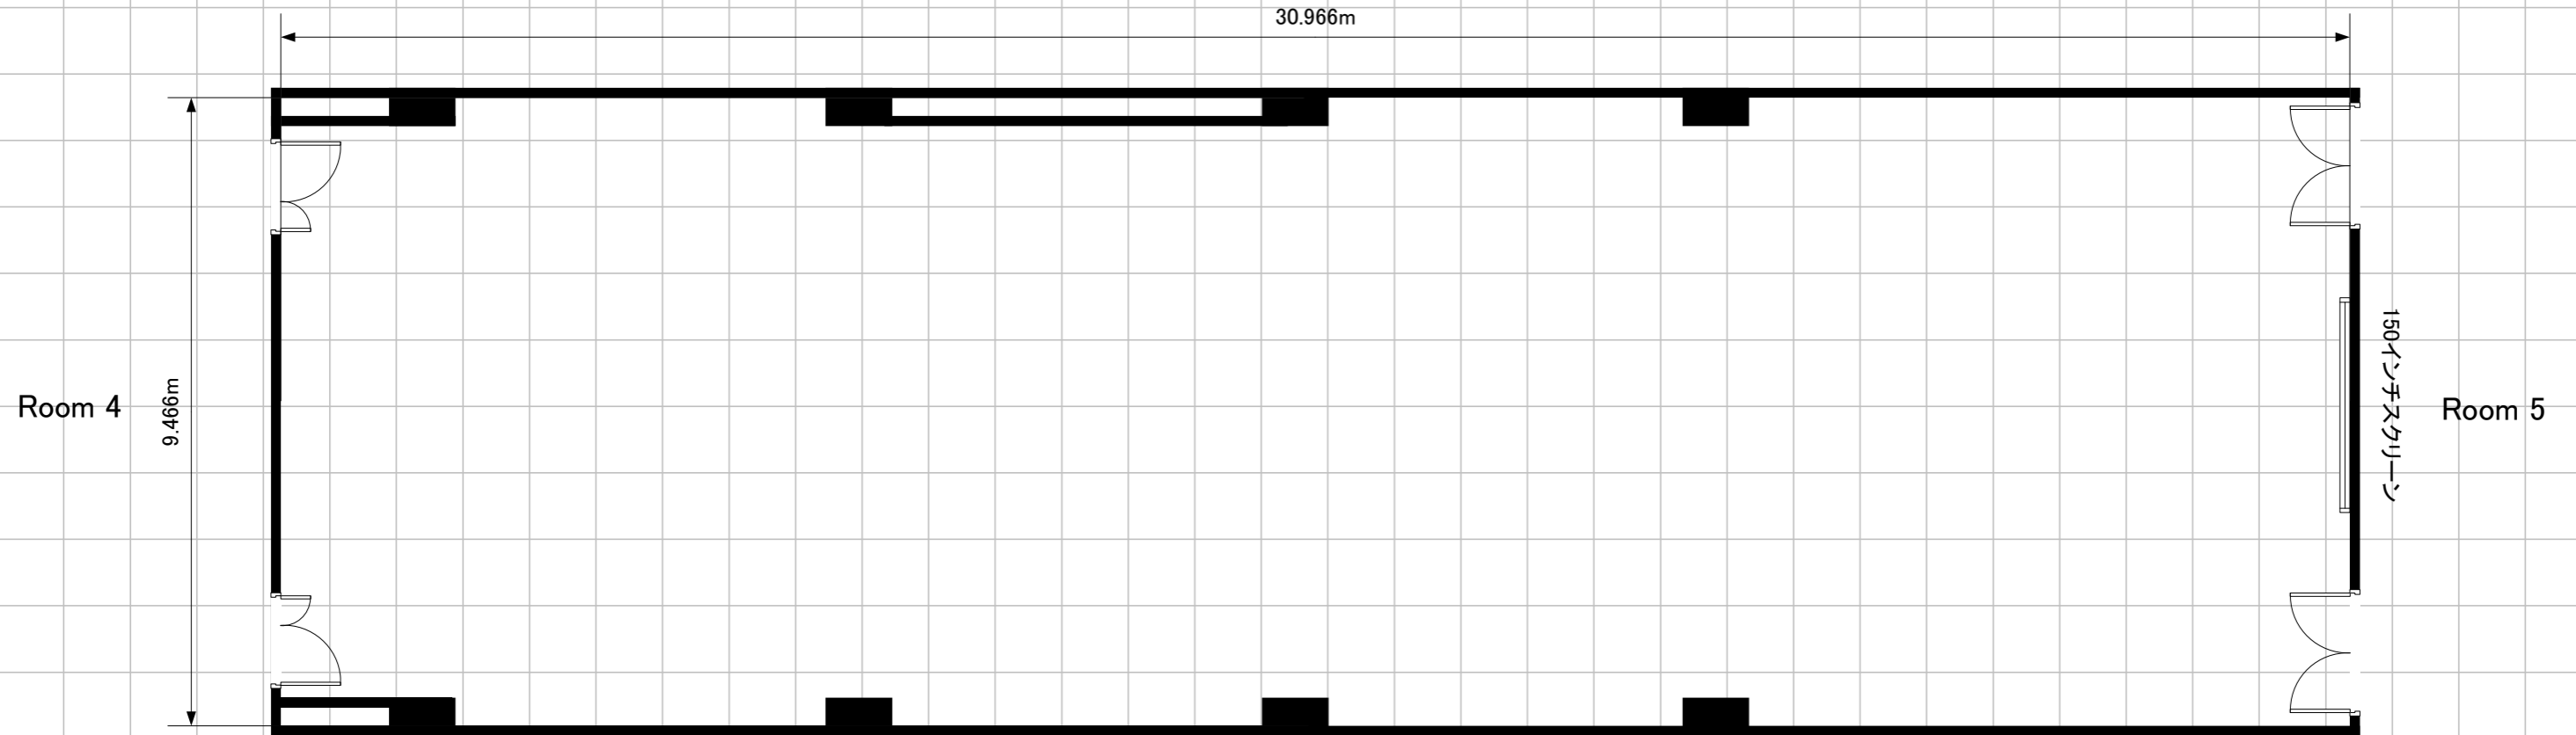

島型192席

弊社にてレイアウトの変更をする場合、
レイアウト変更費を別途申し受けます。

常設備品・設備(付帯無料分)

- ・ホワイトボード2台
- ・ワイヤレスマイク 2本
- ・講演台 2台
- ・ステージ1式(2セット)
- ・天井吊り手動スクリーン(130インチ)
- ・天井スピーカー

空図

弊社にてレイアウトの変更をする場合、
レイアウト変更費を別途申し受けます。

常設備品・設備(付帯無料分)※レイアウトに表記なし