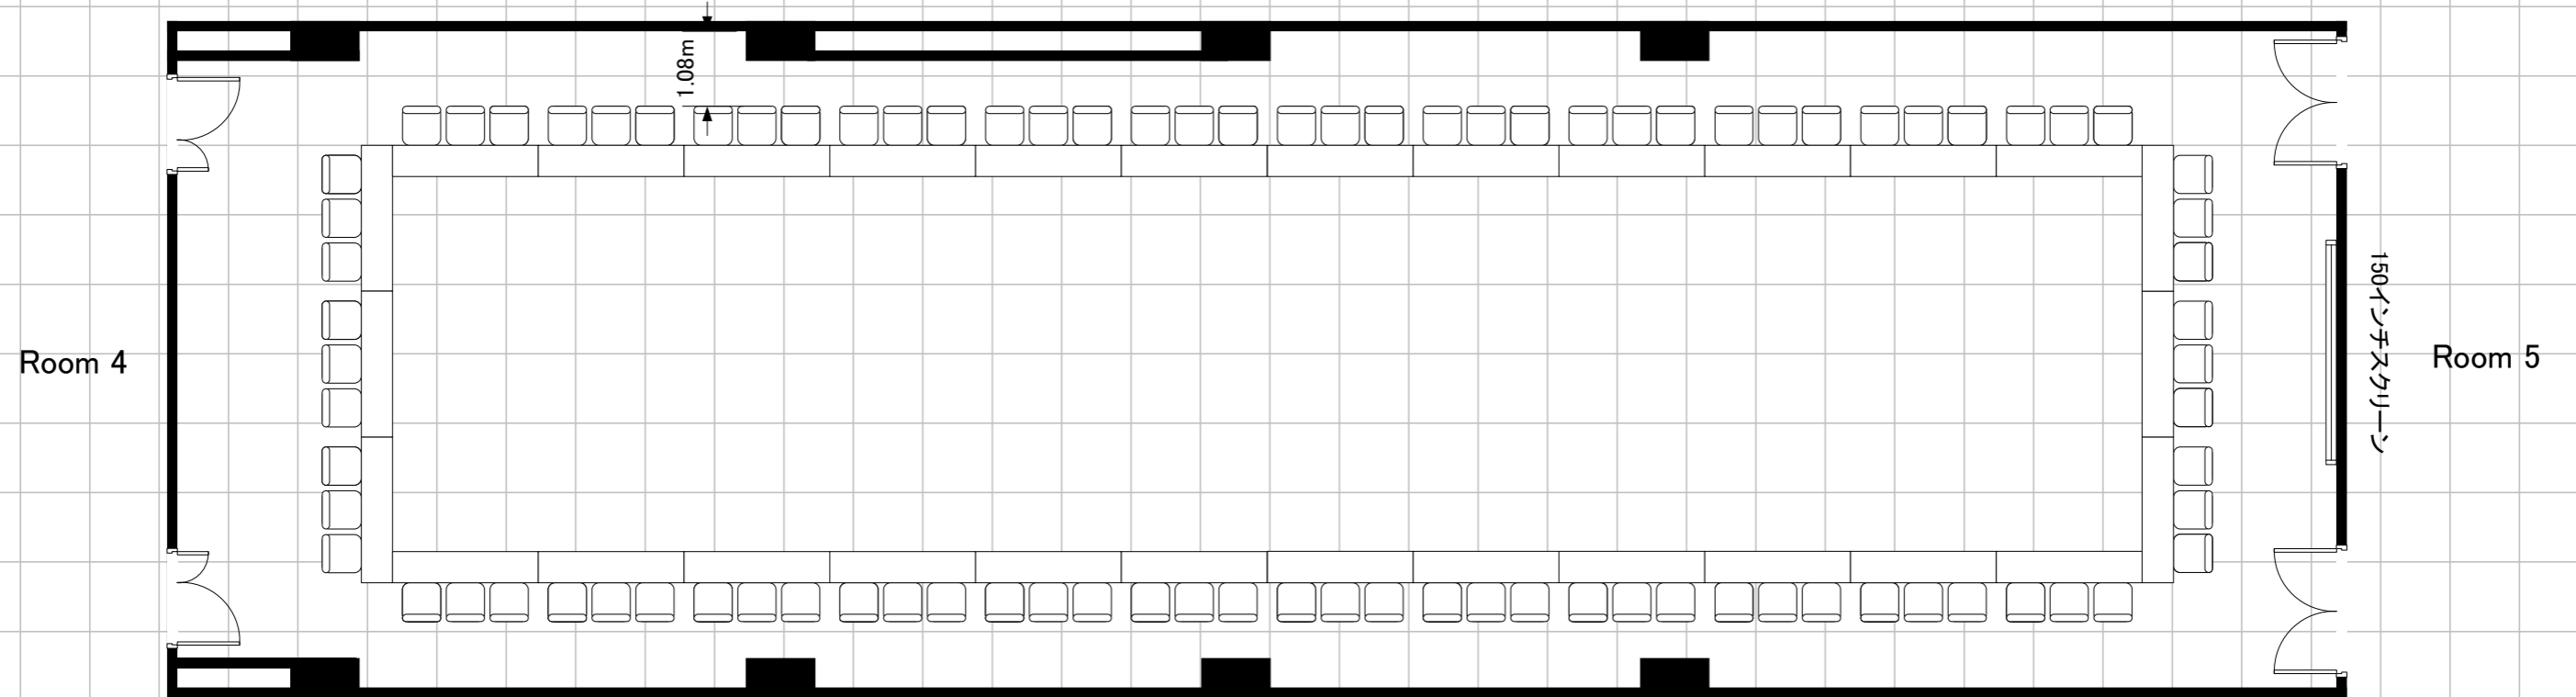

基本レイアウト
スクール3名掛け180席

会場の受渡しの際、机・椅子は基本レイアウトとなっております。
退室にあたっては基本レイアウトに戻してください。

常設備品・設備(付帯無料分)

- ・ホワイトボード2台
- ・ワイヤレスマイク 2本
- ・講演台 2台
- ・ステージ1式(2セット)
- ・天井吊り手動スクリーン
- ・天井スピーカー

【レイアウト変更有】
スクール3名掛け198席

弊社にてレイアウトの変更をする場合、
レイアウト変更費を別途申し受けます。

常設備品・設備(付帯無料分)

- ・ホワイトボード2台 ※レイアウトは1台で表記
- ・ワイヤレスマイク 2本
- ・講演台 2台 ※レイアウトは1台で表記
- ・ステージ1式(2セット) ※レイアウトは1セットで表記
- ・天井吊り手動スクリーン
- ・天井スピーカー

スクール2名掛け132席

弊社にてレイアウトの変更をする場合、
レイアウト変更費を別途申し受けます。

常設備品・設備(付帯無料分)

- ・ホワイトボード2台 ※レイアウトは1台で表記
- ・ワイヤレスマイク 2本
- ・講演台 2台 ※レイアウトは1台で表記
- ・ステージ1式(2セット) ※レイアウトは1セットで表記
- ・天井吊り手動スクリーン
- ・天井スピーカー

口の字90席

弊社にてレイアウトの変更をする場合、
レイアウト変更費を別途申し受けます。

常設備品・設備(付帯無料分)※レイアウトに表記なし

- ・ホワイトボード2台
- ・ワイヤレスマイク 2本
- ・講演台 2台
- ・ステージ1式(2セット)
- ・天井吊り手動スクリーン(130インチ)
- ・天井スピーカー

シアター336席

弊社にてレイアウトの変更をする場合、
レイアウト変更費および追加椅子の費用を別途申し受けます。