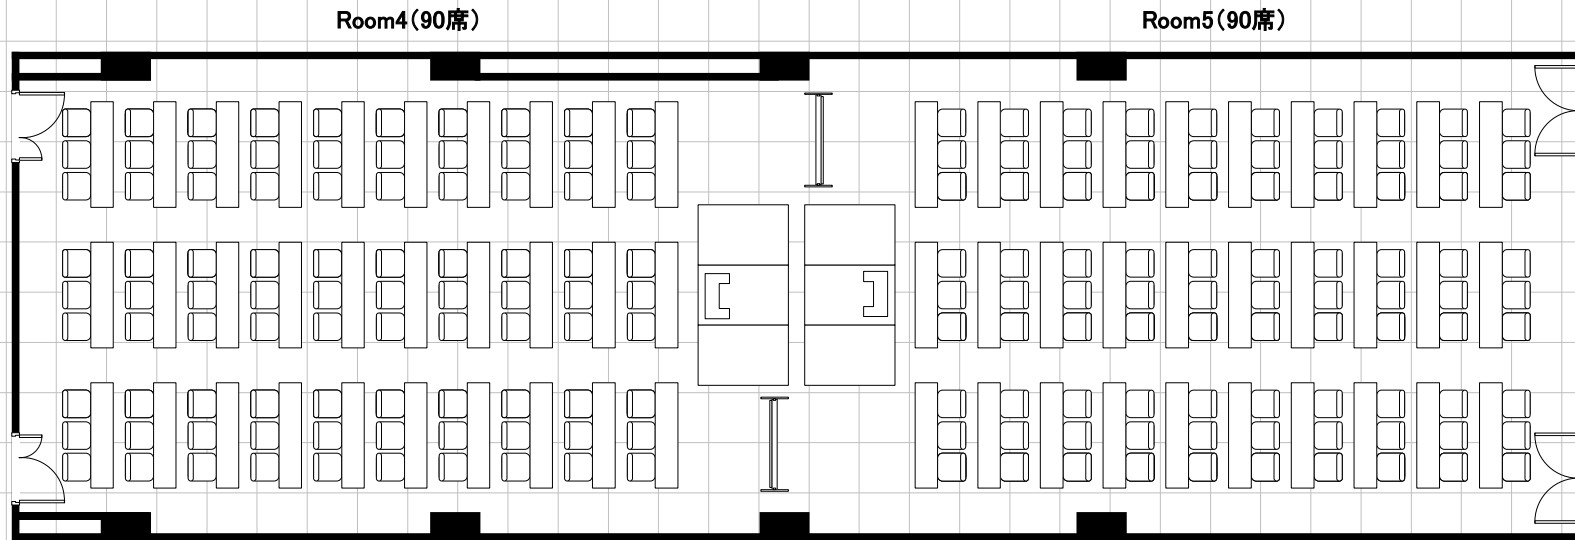

基本レイアウト
スクール3名掛け180席

会場の受渡しの際、机・椅子は基本レイアウトとなっております。
退室にあたっては基本レイアウトに戻してください。

常設備品・設備(付帯無料分)

- ・ホワイトボード2台
- ・ワイヤレスマイク 2本
- ・講演台 2台
- ・ステージ1式(2セット)
- ・天井吊り手動スクリーン
- ・天井スピーカー

【レイアウト変更有】
スクール3名掛け198席

弊社にてレイアウトの変更をする場合、
レイアウト変更費を別途申し受けます。

常設備品・設備(付帯無料分)

- ・ホワイトボード2台 ※レイアウトは1台で表記
- ・ワイヤレスマイク 2本
- ・講演台 2台 ※レイアウトは1台で表記
- ・ステージ1式(2セット) ※レイアウトは1セットで表記
- ・天井吊り手動スクリーン
- ・天井スピーカー

スクール2名掛け132席

弊社にてレイアウトの変更をする場合、
レイアウト変更費を別途申し受けます。

常設備品・設備(付帯無料分)

- ・ホワイトボード2台 ※レイアウトは1台で表記
- ・ワイヤレスマイク 2本
- ・講演台 2台 ※レイアウトは1台で表記
- ・ステージ1式(2セット) ※レイアウトは1セットで表記
- ・天井吊り手動スクリーン
- ・天井スピーカー

口の字90席

弊社にてレイアウトの変更をする場合、
レイアウト変更費を別途申し受けます。

常設備品・設備(付帯無料分)※レイアウトに表記なし

- ・ホワイトボード2台
- ・ワイヤレスマイク 2本
- ・講演台 2台
- ・ステージ1式(2セット)
- ・天井吊り手動スクリーン(130インチ)
- ・天井スピーカー

シアター336席

弊社にてレイアウトの変更をする場合、
レイアウト変更費および追加椅子の費用を別途申し受けます。

- ・ホワイトボード2台
- ・ワイヤレスマイク 2本
- ・講演台 2台
- ・ステージ1式(2セット)
- ・天井吊り手動スクリーン(130インチ)
- ・天井スピーカー