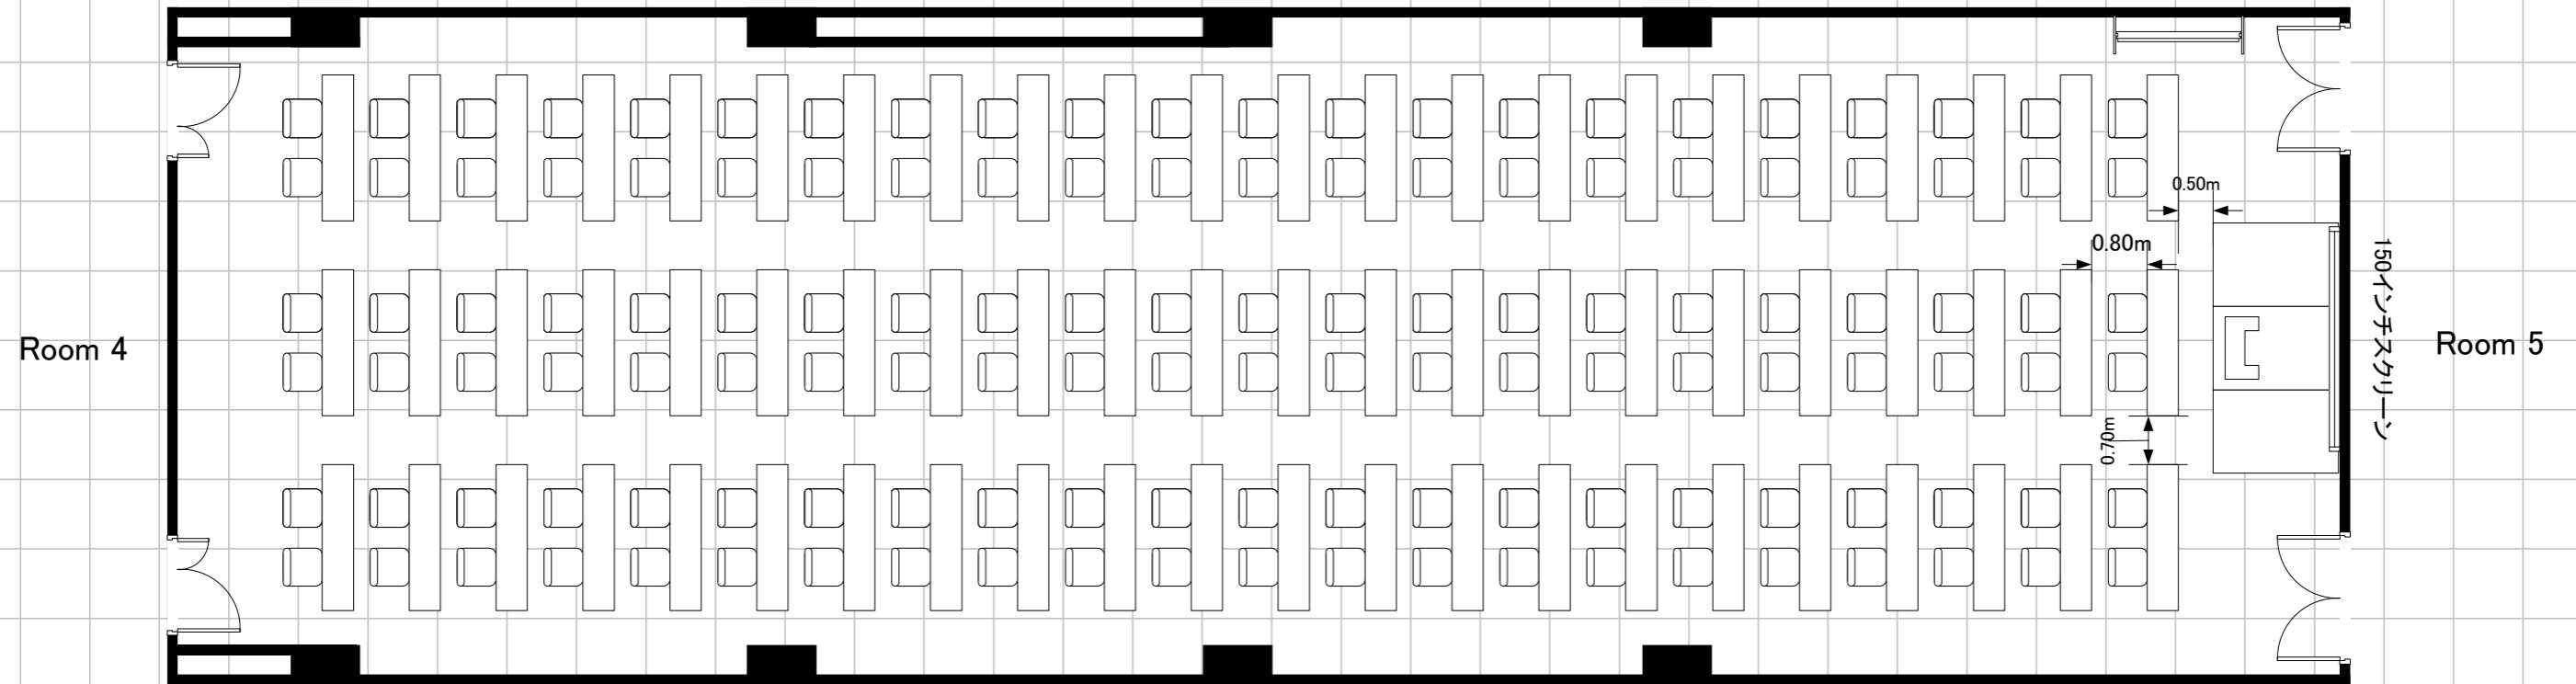

基本レイアウト
スクール3名掛け180席

会場の受渡しの際、机・椅子は基本レイアウトとなっております。
退室にあたっては基本レイアウトに戻してください。

常設備品・設備(付帯無料分)

- ・ホワイトボード2台
- ・ワイヤレスマイク 2本
- ・講演台 2台
- ・ステージ1式(2セット)
- ・天井吊り手動スクリーン
- ・天井スピーカー

【レイアウト変更有】
スクール3名掛け198席

弊社にてレイアウトの変更をする場合、
レイアウト変更費を別途申し受けます。

常設備品・設備(付帯無料分)

- ・ホワイトボード2台 ※レイアウトは1台で表記
- ・ワイヤレスマイク 2本
- ・講演台 2台 ※レイアウトは1台で表記
- ・ステージ1式(2セット) ※レイアウトは1セットで表記
- ・天井吊り手動スクリーン
- ・天井スピーカー

スクール2名掛け132席

弊社にてレイアウトの変更をする場合、
レイアウト変更費を別途申し受けます。

常設備品・設備(付帯無料分)

- ・ホワイトボード2台 ※レイアウトは1台で表記
- ・ワイヤレスマイク 2本
- ・講演台 2台 ※レイアウトは1台で表記
- ・ステージ1式(2セット) ※レイアウトは1セットで表記
- ・天井吊り手動スクリーン
- ・天井スピーカー

口の字90席

弊社にてレイアウトの変更をする場合、
レイアウト変更費を別途申し受けます。

常設備品・設備(付帯無料分)※レイアウトに表記なし

- ・ホワイトボード2台
- ・ワイヤレスマイク 2本
- ・講演台 2台
- ・ステージ1式(2セット)
- ・天井吊り手動スクリーン(130インチ)
- ・天井スピーカー

シアター336席

弊社にてレイアウトの変更をする場合、
レイアウト変更費および追加椅子の費用を別途申し受けます。

- ・ホワイトボード2台
- ・ワイヤレスマイク 2本
- ・講演台 2台
- ・ステージ1式(2セット)
- ・天井吊り手動スクリーン(130インチ)
- ・天井スピーカー