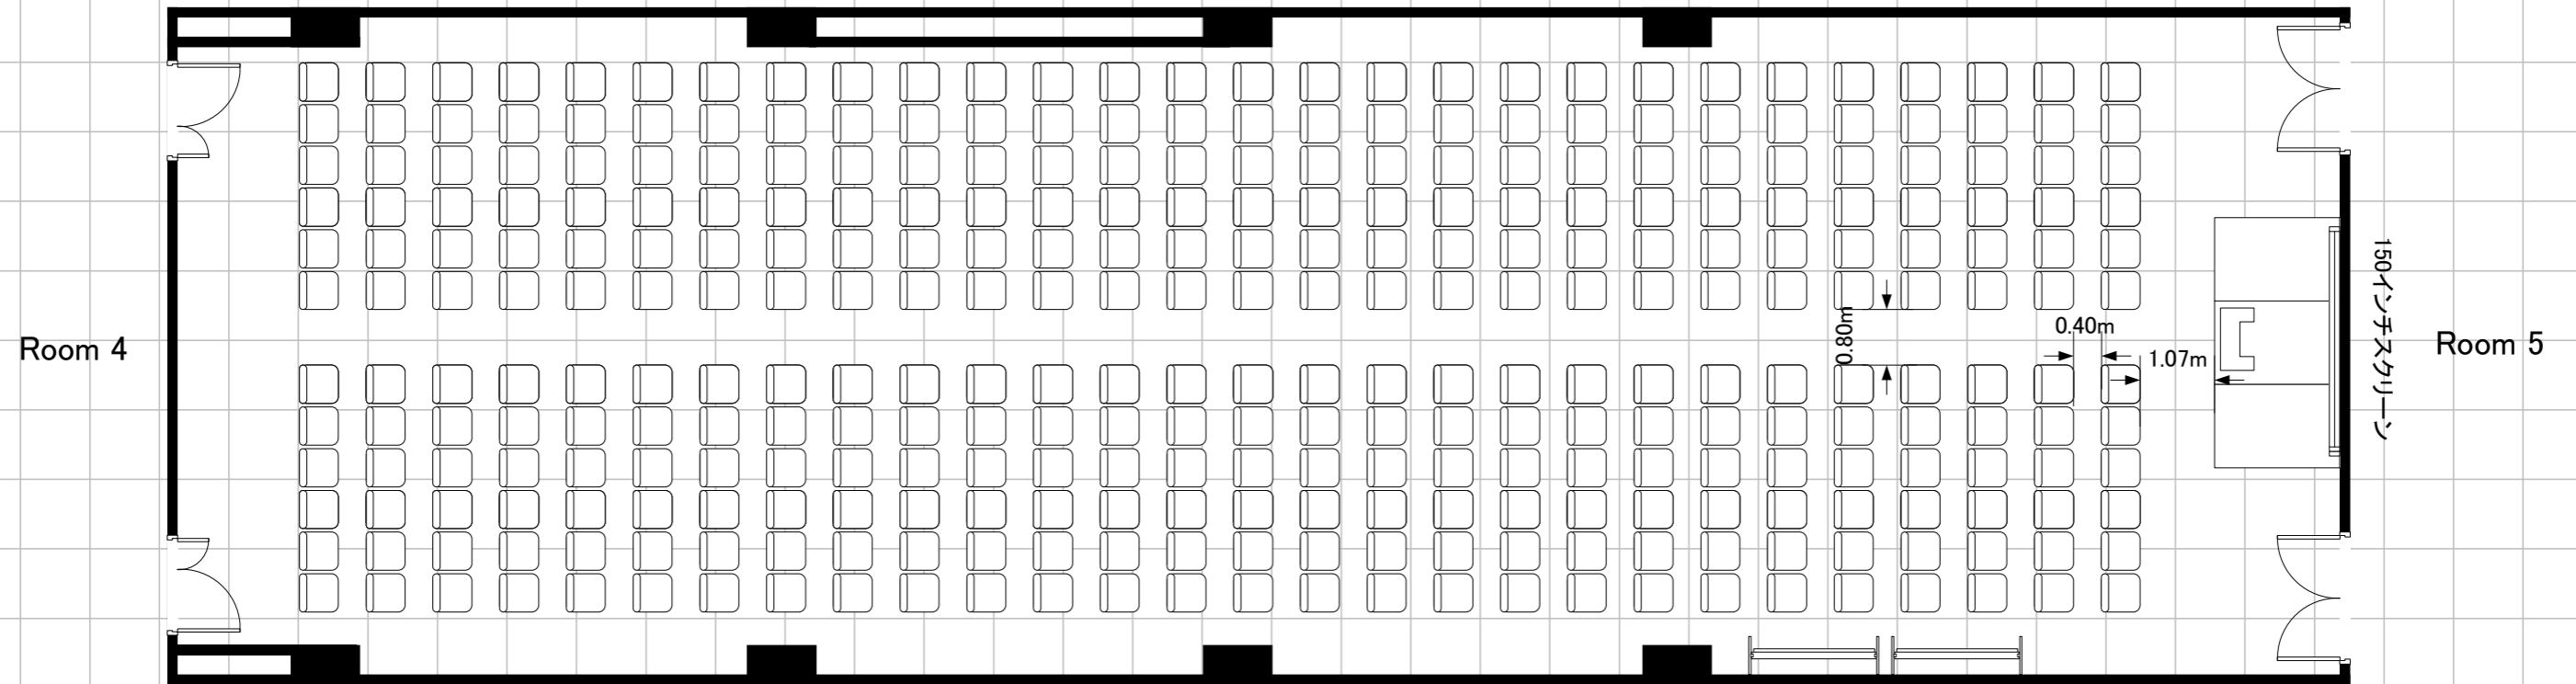

基本レイアウト
スクール3名掛け180席

会場の受渡しの際、机・椅子は基本レイアウトとなっております。
退室にあたっては基本レイアウトに戻してください。

常設備品・設備(付帯無料分)

- ・ホワイトボード2台
- ・ワイヤレスマイク 2本
- ・講演台 2台
- ・ステージ1式(2セット)
- ・天井吊り手動スクリーン
- ・天井スピーカー

【レイアウト変更有】
スクール3名掛け198席

弊社にてレイアウトの変更をする場合、
レイアウト変更費を別途申し受けます。

口の字90席

弊社にてレイアウトの変更をする場合、
レイアウト変更費を別途申し受けます。

常設備品・設備(付帯無料分)※レイアウトに表記なし

- ・ホワイトボード2台
- ・ワイヤレスマイク 2本
- ・講演台 2台
- ・ステージ1式(2セット)
- ・天井吊り手動スクリーン(130インチ)
- ・天井スピーカー

シアター336席

弊社にてレイアウトの変更をする場合、
レイアウト変更費および追加椅子の費用を別途申し受けます。