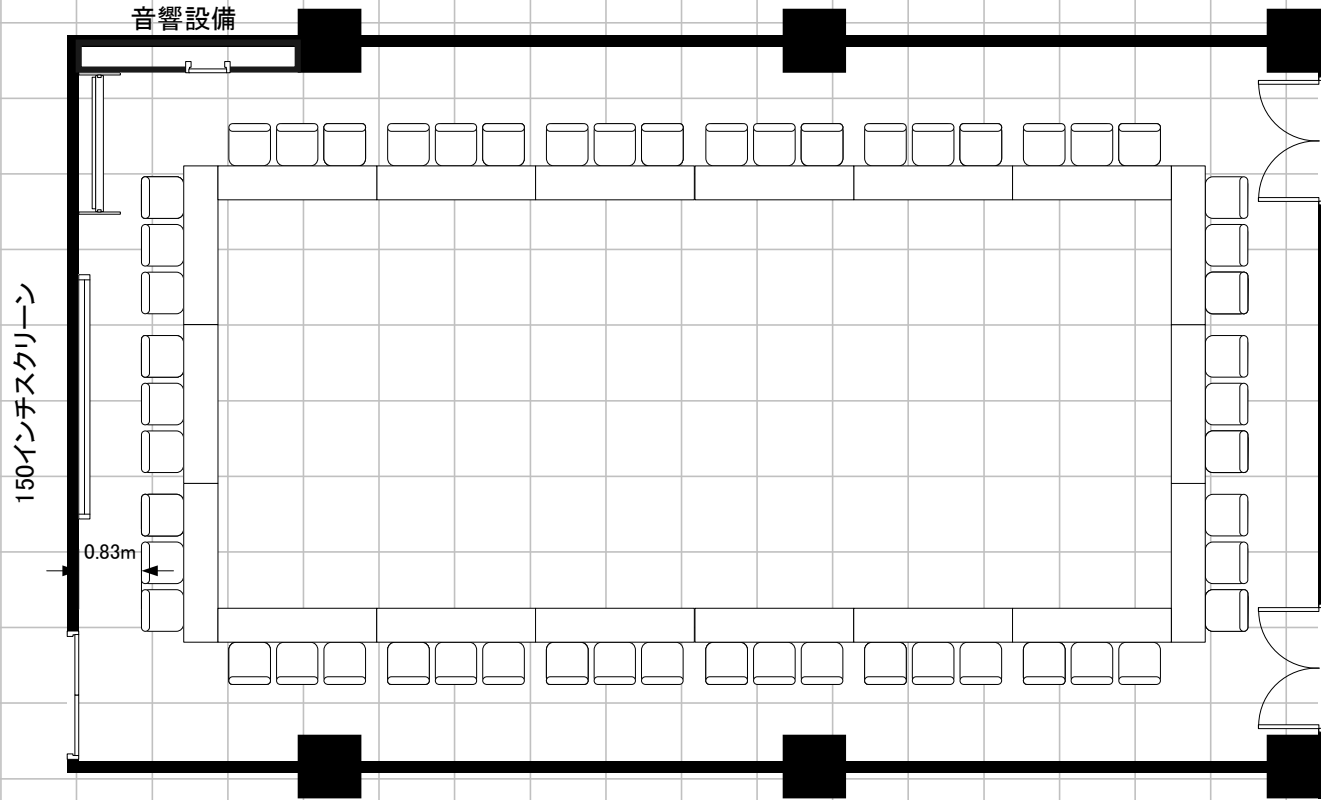

## 常設備品・設備(付帯無料分)

- ・ホワイトボード 1台
- ・ワイヤレスマイク 1本
- ・講演台 1台
- ・ステージ 一式
- ・天井吊り手動スクリーン(150インチ)
- ・天井スピーカー

会場の受渡しの際、机・椅子は基本レイアウトとなっております。  
退室にあたっては基本レイアウトに戻してください。

サンシャインシティ

Room14

縮尺

1/100

# スクール2名掛け68席

# 口の字54席