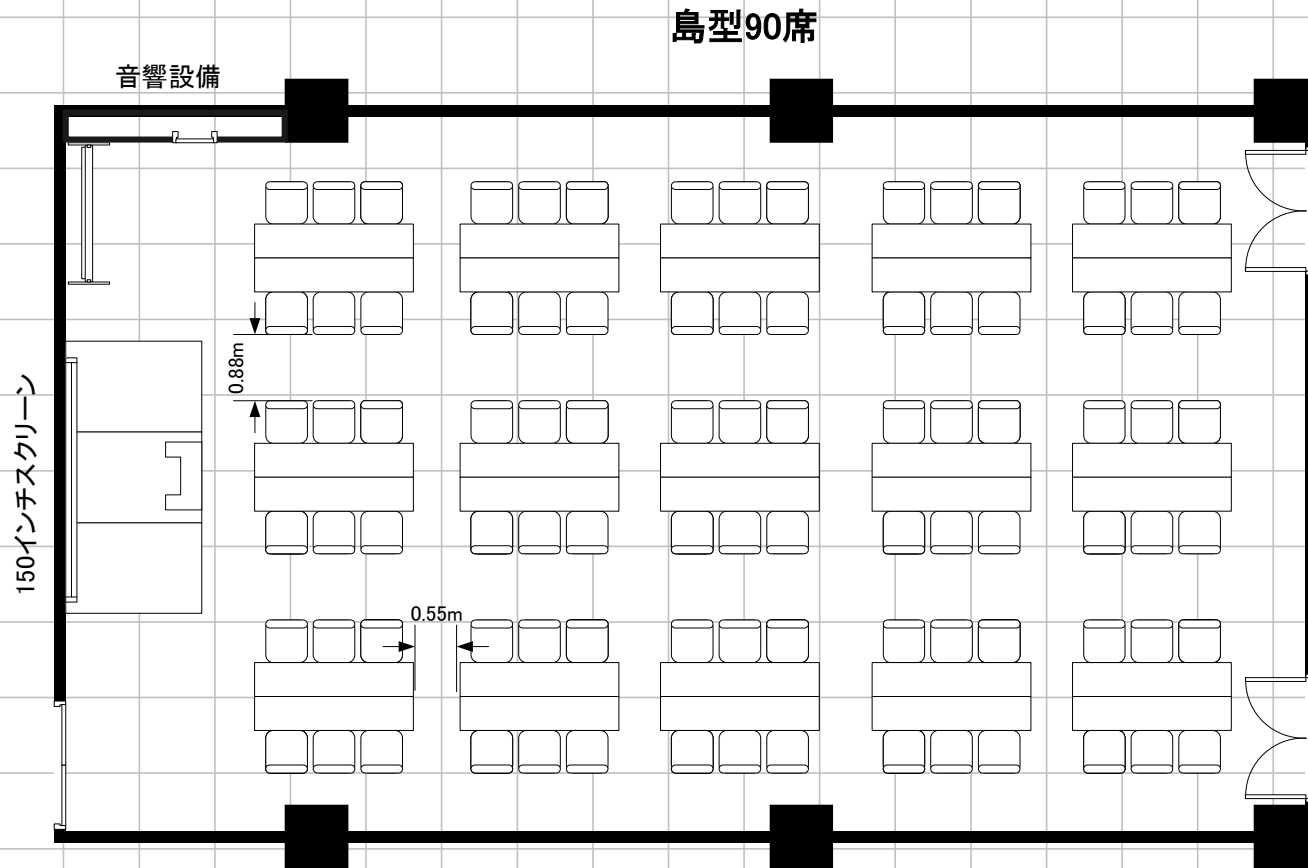

常設備品・設備(付帯無料分)

- ・ホワイトボード 1台
- ・ワイヤレスマイク 1本
- ・講演台 1台
- ・ステージ 一式
- ・天井吊り手動スクリーン(150インチ)
- ・天井スピーカー

弊社にてレイアウトの変更をする場合、
レイアウト変更費を別途申し受けます。