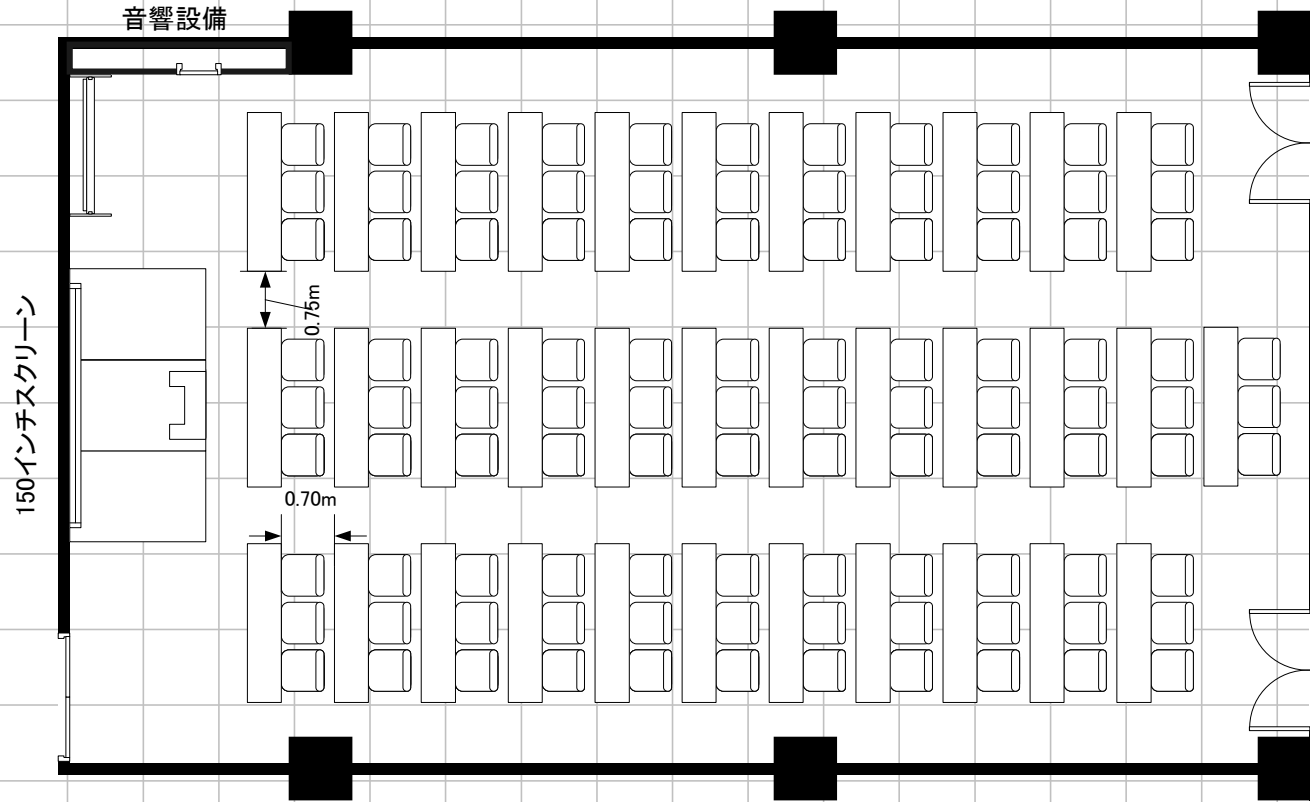

# 基本レイアウト スクール3名掛け102席

## 常設備品・設備(付帯無料分)

- ・ホワイトボード 1台
- ・ワイヤレスマイク 1本
- ・講演台 1台
- ・ステージ 一式
- ・天井吊り手動スクリーン(150インチ)
- ・天井スピーカー

会場の受渡しの際、机・椅子は基本レイアウトとなっております。  
退室にあたっては基本レイアウトに戻してください。

サンシャインシティ

Room14

縮尺

1/100

# スクール2名掛け68席

# シアター156席