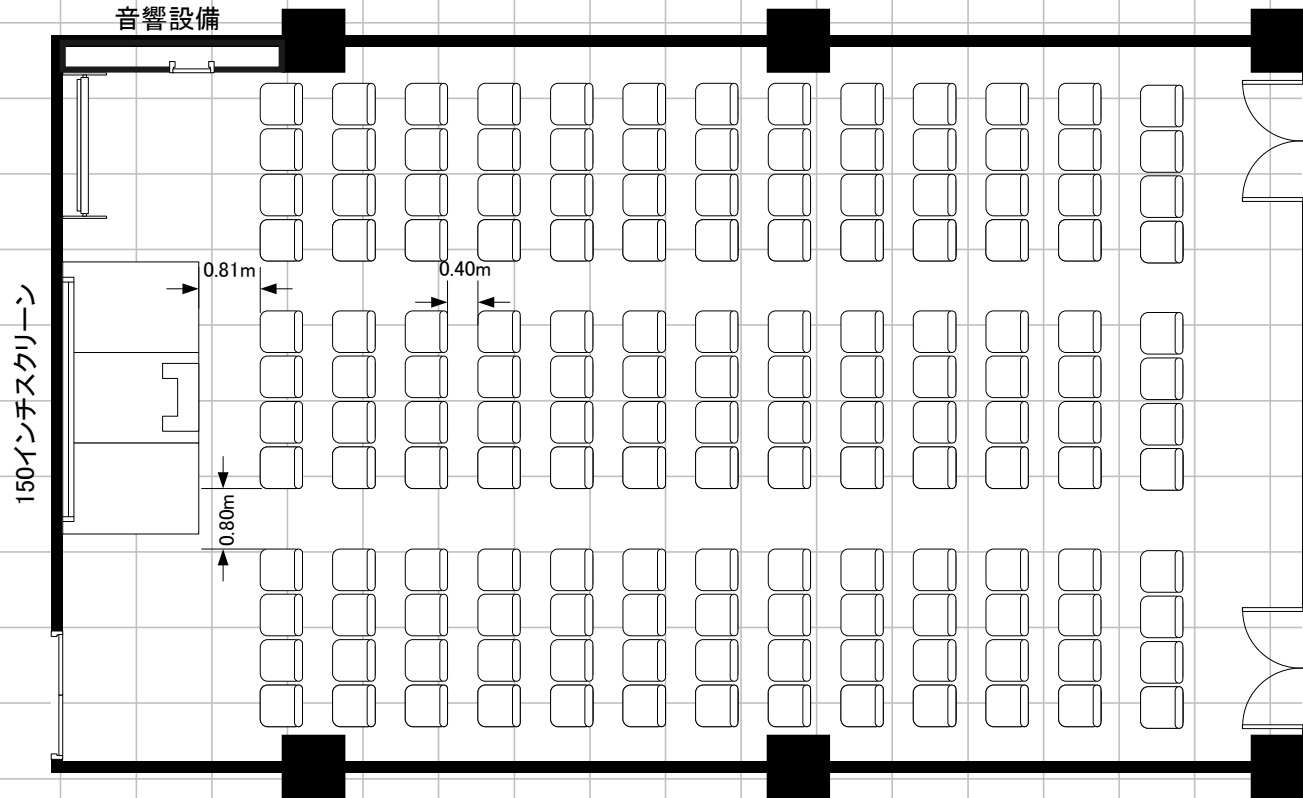

# 基本レイアウト スクール3名掛け102席

# 口の字54席

## 常設備品・設備(付帯無料分)

- ・ホワイトボード 1台
- ・ワイヤレスマイク 1本
- ・講演台 1台 ※レイアウトに表記なし
- ・ステージ 一式 ※レイアウトに表記なし
- ・天井吊り手動スクリーン(150インチ)
- ・天井スピーカー

弊社にてレイアウトの変更をする場合、  
レイアウト変更費を別途申し受けます。

サンシャインシティ

Room14

縮尺

1/100

# シアター156席