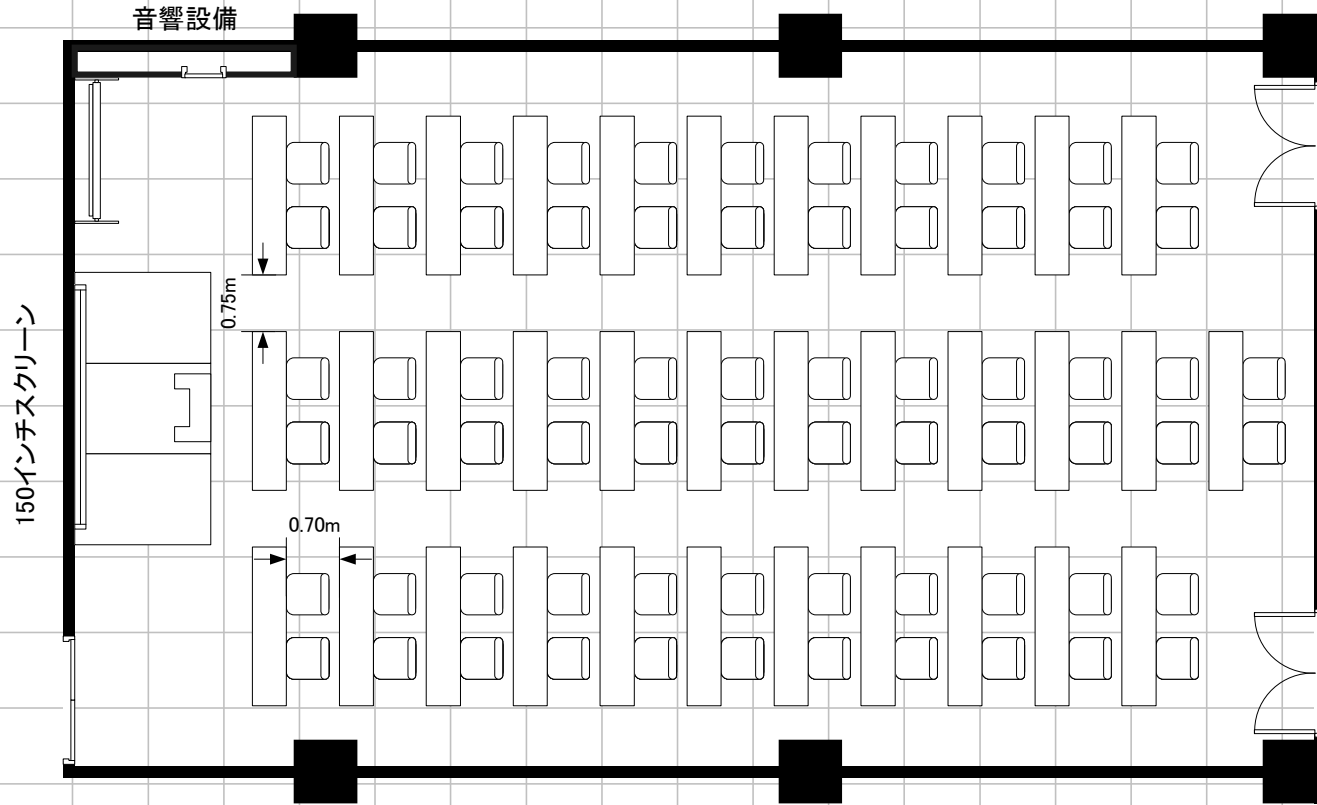

# 基本レイアウト スクール3名掛け102席

## 常設備品・設備(付帯無料分)

- ・ホワイトボード 1台
- ・ワイヤレスマイク 1本
- ・講演台 1台
- ・ステージ 一式
- ・天井吊り手動スクリーン(150インチ)
- ・天井スピーカー

会場の受渡しの際、机・椅子は基本レイアウトとなっております。  
退室にあたっては基本レイアウトに戻してください。

サンシャインシティ

Room14

縮尺

1/100

# スクール2名掛け68席