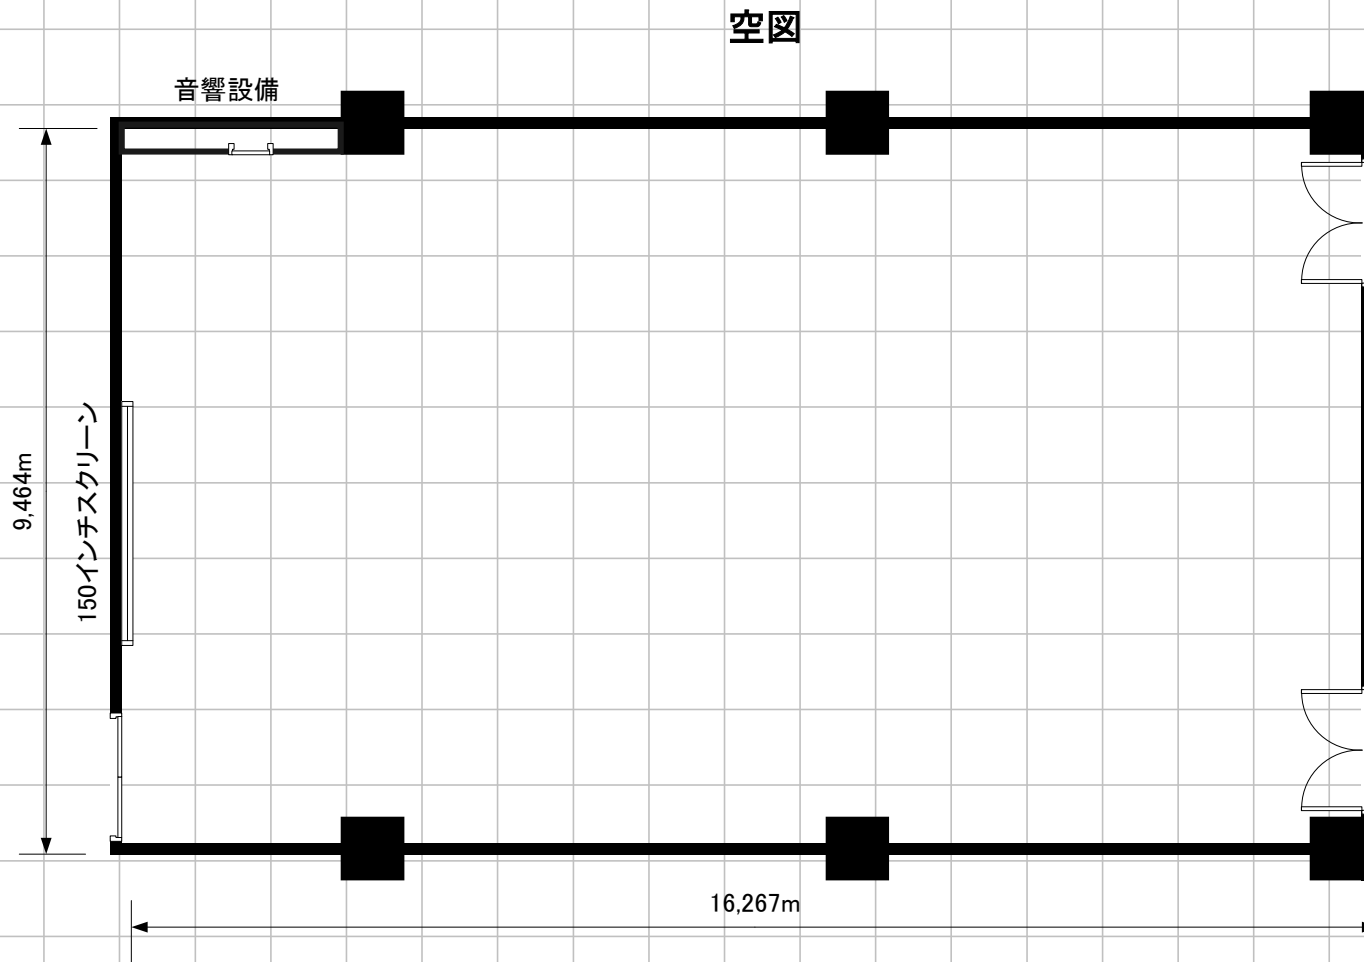

常設備品・設備(付帯無料分)

- ・ホワイトボード 1台
- ・ワイヤレスマイク 1本
- ・講演台 1台
- ・ステージ 一式
- ・天井吊り手動スクリーン(150インチ)
- ・天井スピーカー

弊社にてレイアウトの変更をする場合、
レイアウト変更費を別途申し受けます。

サンシャインシティ

Room14

縮尺

1/100