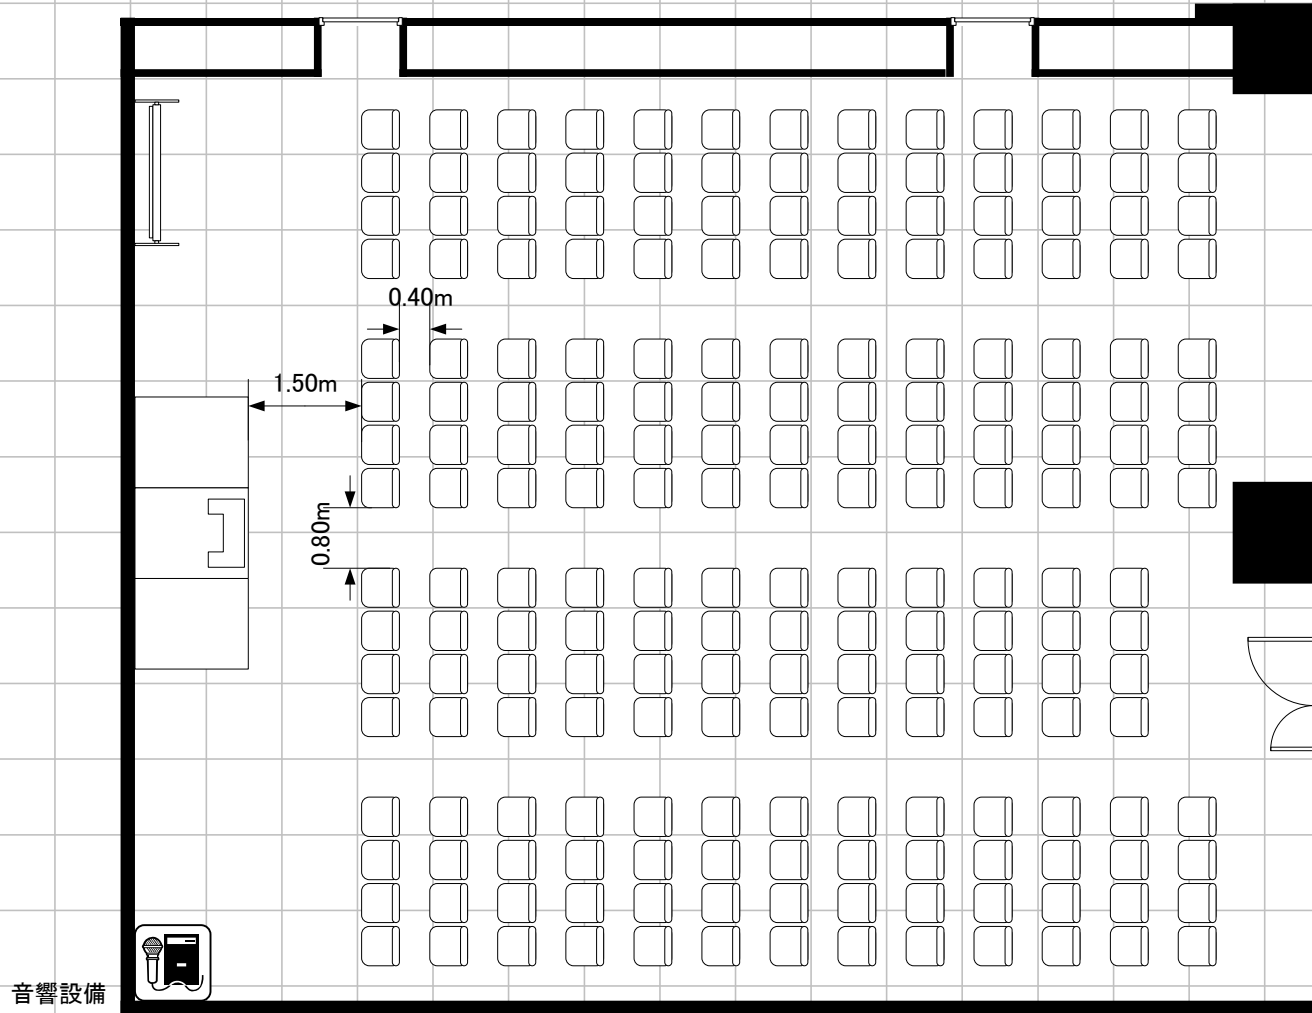

710号室 204席

弊社にてレイアウトの変更をする場合、
レイアウト変更費および追加椅子の費用を
別途申し受けます。
・追加椅子 72脚

- 常設備品・設備(付帯無料分)
- ・ワイヤレスマイク 1本
 - ・講演台 1台
 - ・ステージ式
 - ・天井吊り手動スクリーン
 - ・天井スピーカー

サンシャインシティ

710

縮尺

1/100