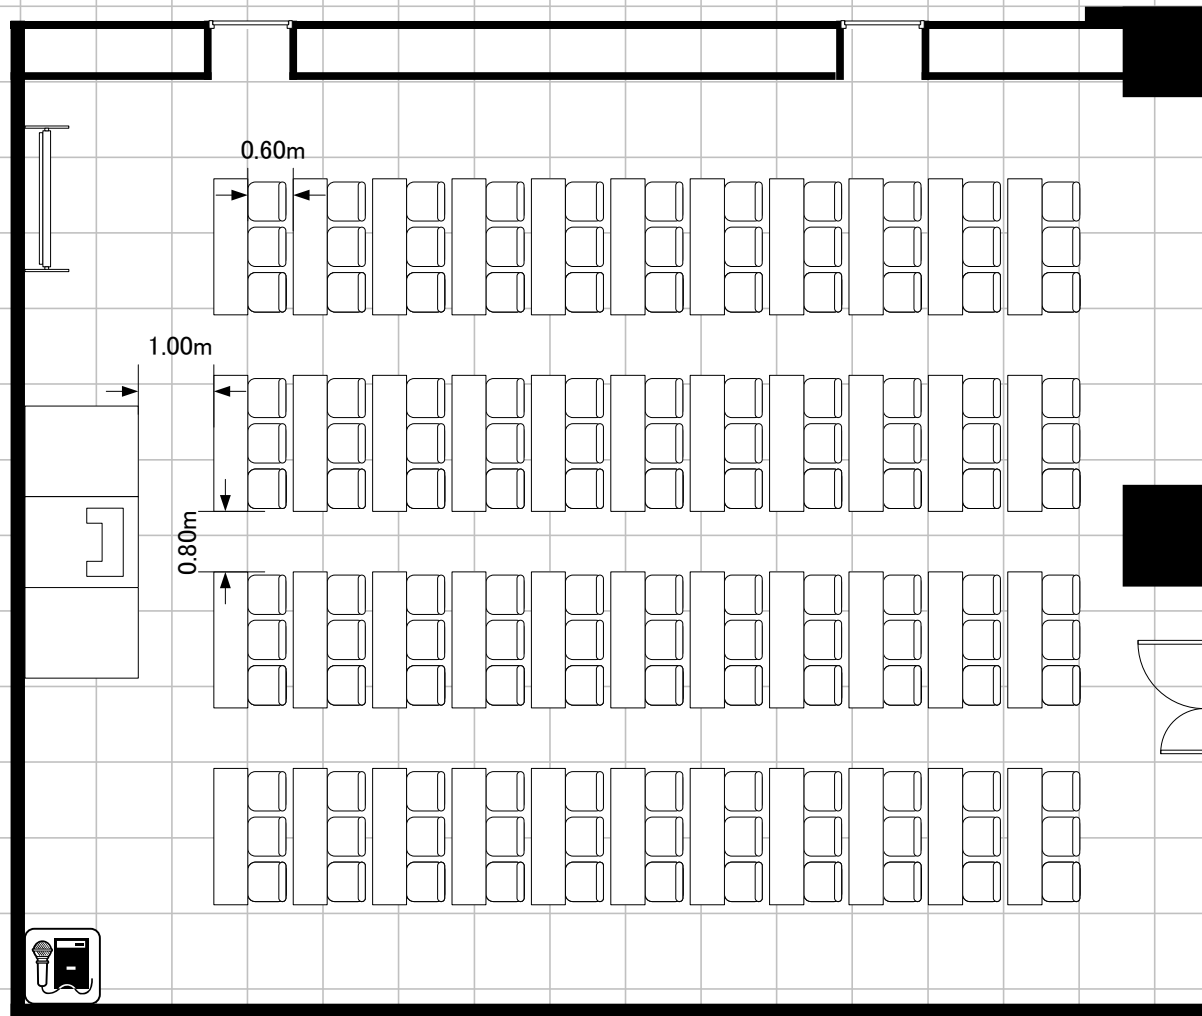

710号室 132席

音響設備

会場の受渡しの際、机・椅子は基本レイアウトとなっております。退室にあたっては基本レイアウトに戻してください。

常設備品・設備(付帯無料分)

- ・ワイヤレスマイク 1本
- ・講演台 1台
- ・ステージ式
- ・天井吊り手動スクリーン
- ・天井スピーカー

サンシャインシティ

710

縮尺

1/100