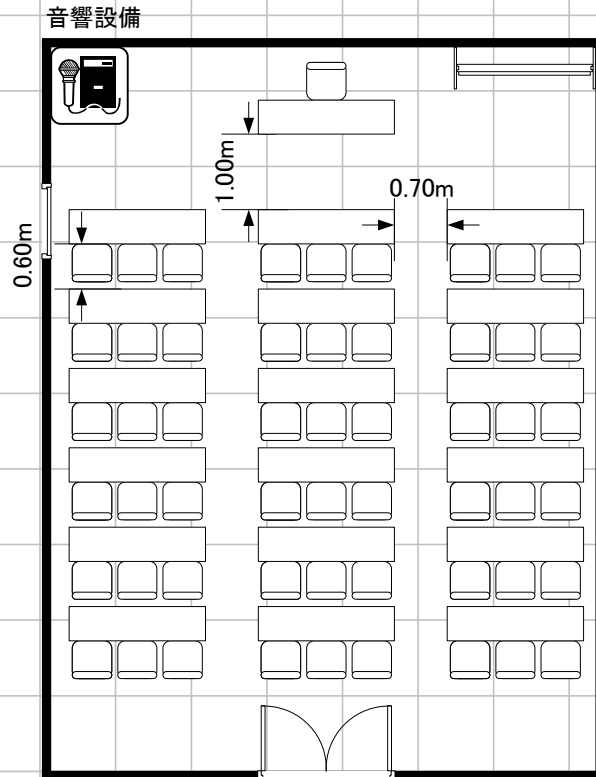

709号室 54席

会場の受渡しの際、机・椅子は基本レイアウトとなっております。  
退室にあたっては基本レイアウトに戻してください。

常設備品・設備(付帯無料分)  
・天井スピーカー

サンシャインシティ

709

縮尺

1/100