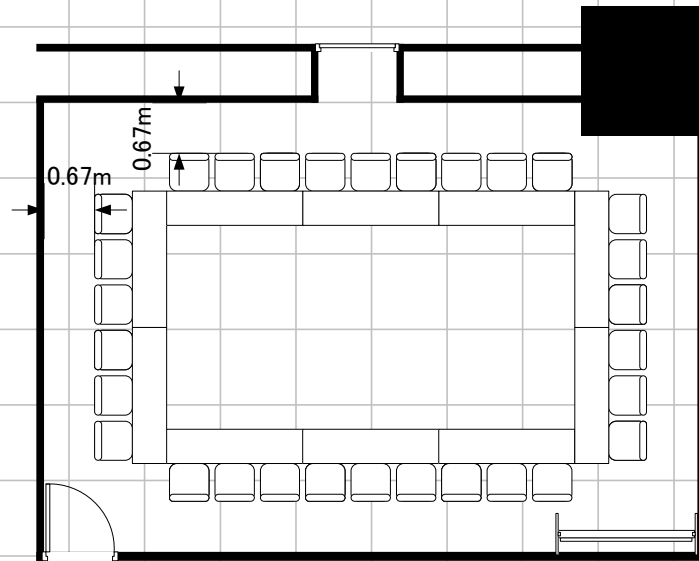

708号室 30席

弊社にてレイアウトの変更をする場合、  
レイアウト変更費を別途申し受けます。