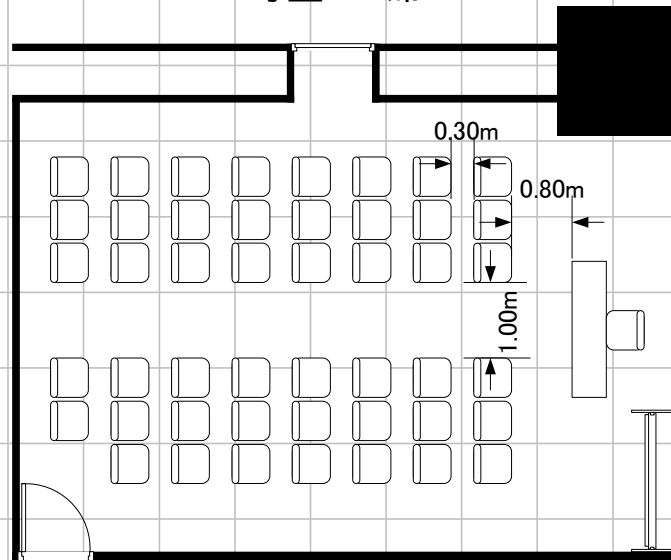

708号室 47席

弊社にてレイアウトの変更をする場合、  
レイアウト変更費および追加椅子の費用を別途申し受けます。  
・追加椅子 11脚