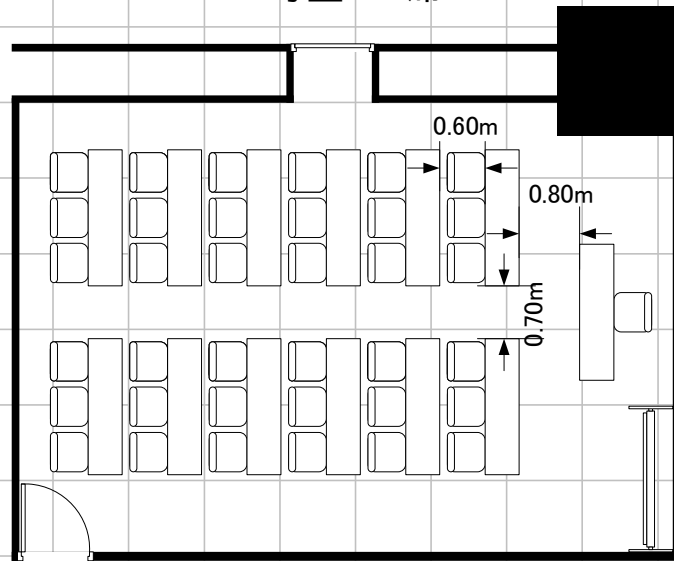

708号室 36席

会場の受渡しの際、机・椅子は基本レイアウトとなっております。  
退室にあたっては基本レイアウトに戻してください。