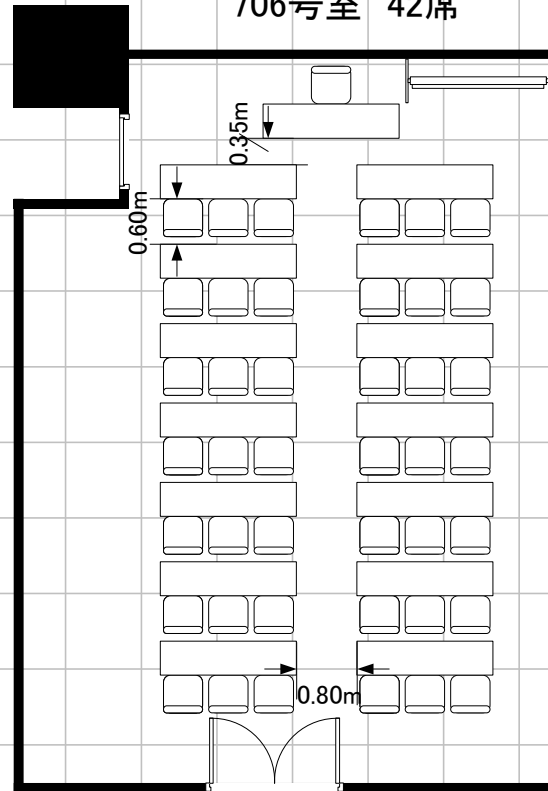

706号室 42席

会場の受渡しの際、机・椅子は基本レイアウトとなっております。
退室にあたっては基本レイアウトに戻してください。