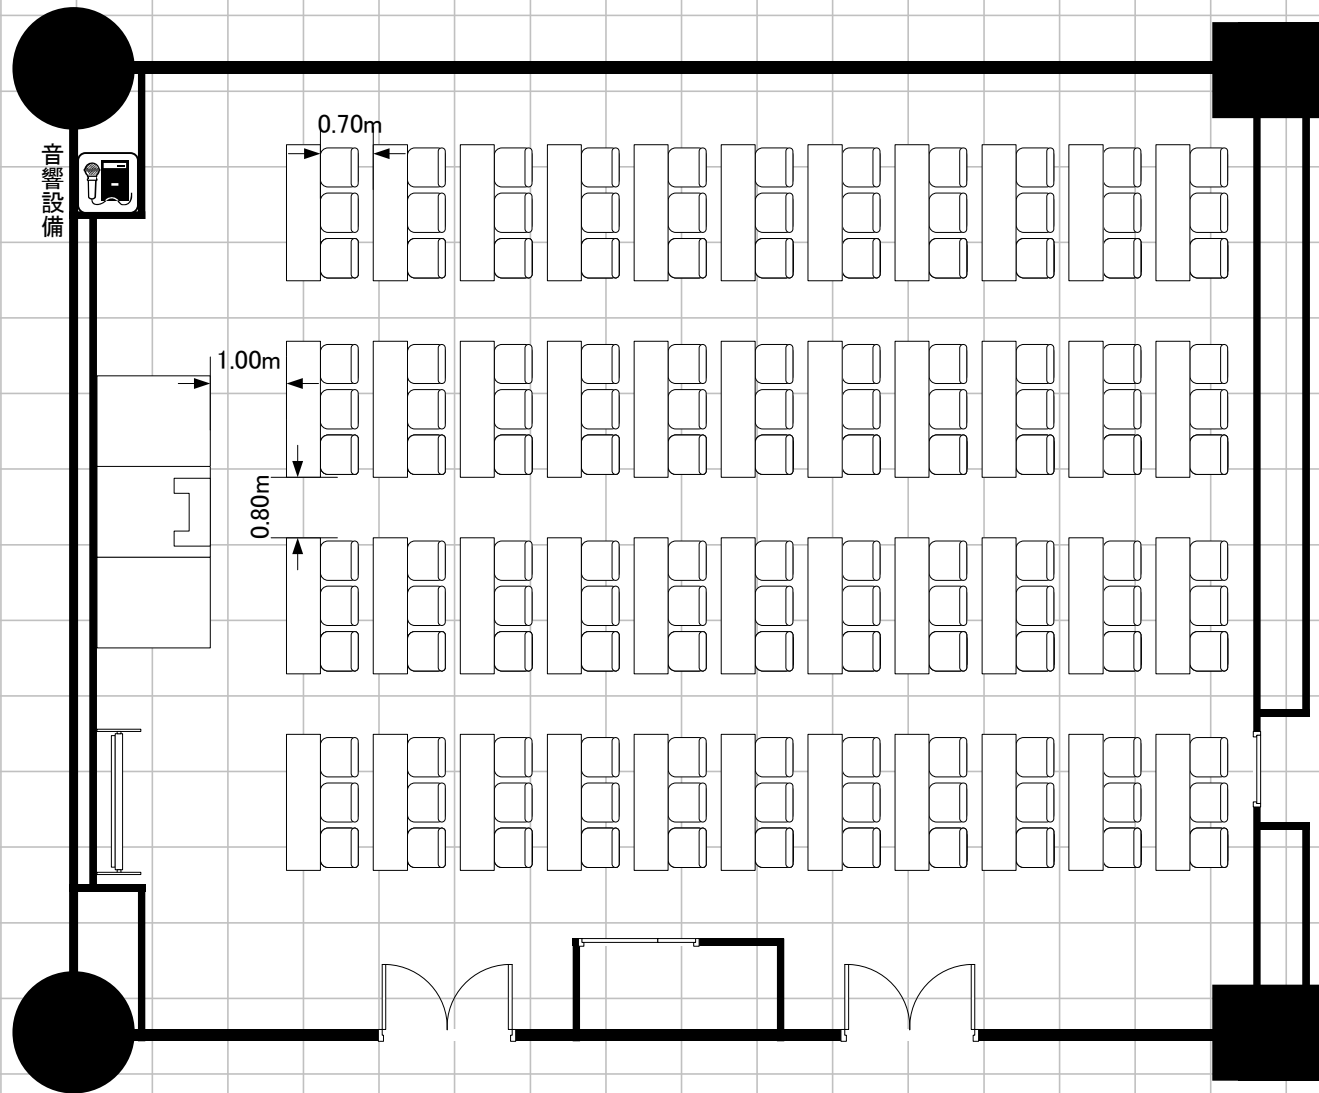

704+705号室 132席

常設備品・設備(付帯無料分)

- ・ワイヤレスマイク 1本
- ・講演台 1台
- ・ステージー式
- ・天井吊り手動スクリーン
- ・天井スピーカー

会場の受渡しの際、
机・椅子は基本レイアウトとなっております。
退室にあたっては基本レイアウトに戻してください。