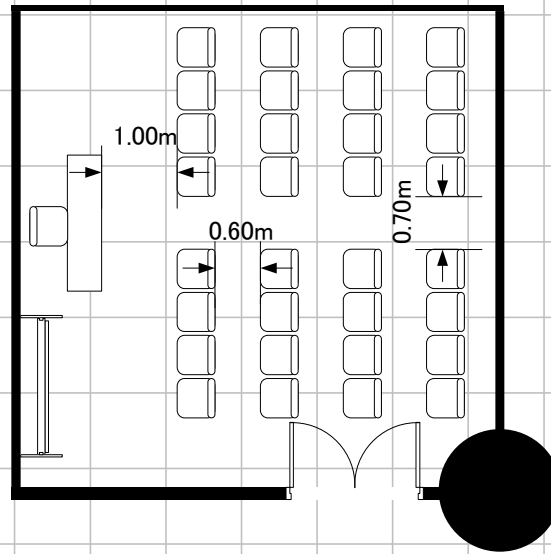

703号室(32席)

弊社にてレイアウトの変更をする場合、
レイアウト変更費および追加椅子の費用を
別途申し受けます。
・追加椅子 8脚