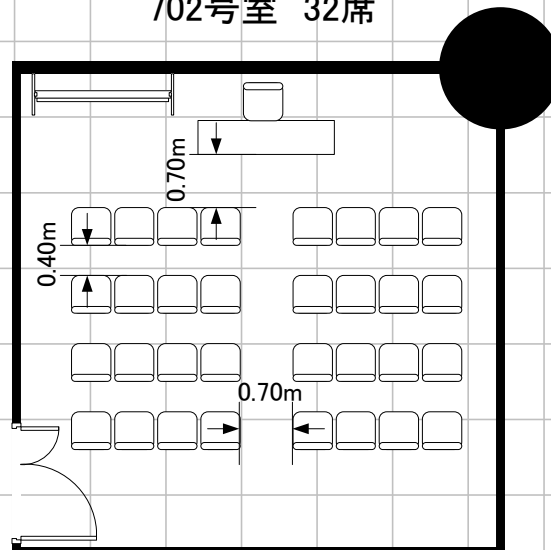

702号室 32席

弊社にてレイアウトの変更をする場合、
レイアウト変更費および追加椅子の費用を
別途申し受けます。
・追加椅子 8脚