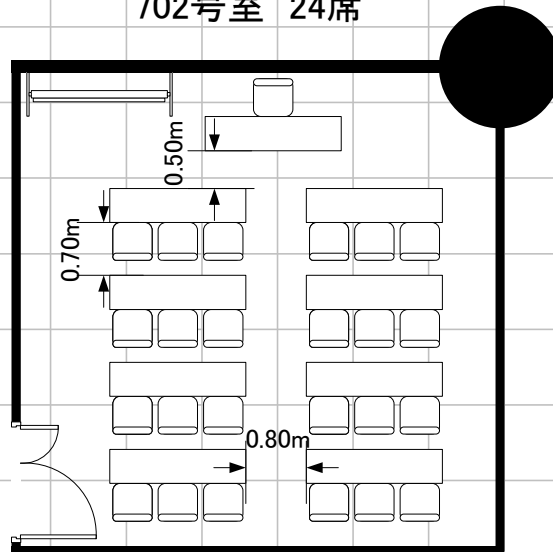

702号室 24席

会場の受渡しの際、机・椅子は基本レイアウトとなっております。  
退室にあたっては基本レイアウトに戻してください。