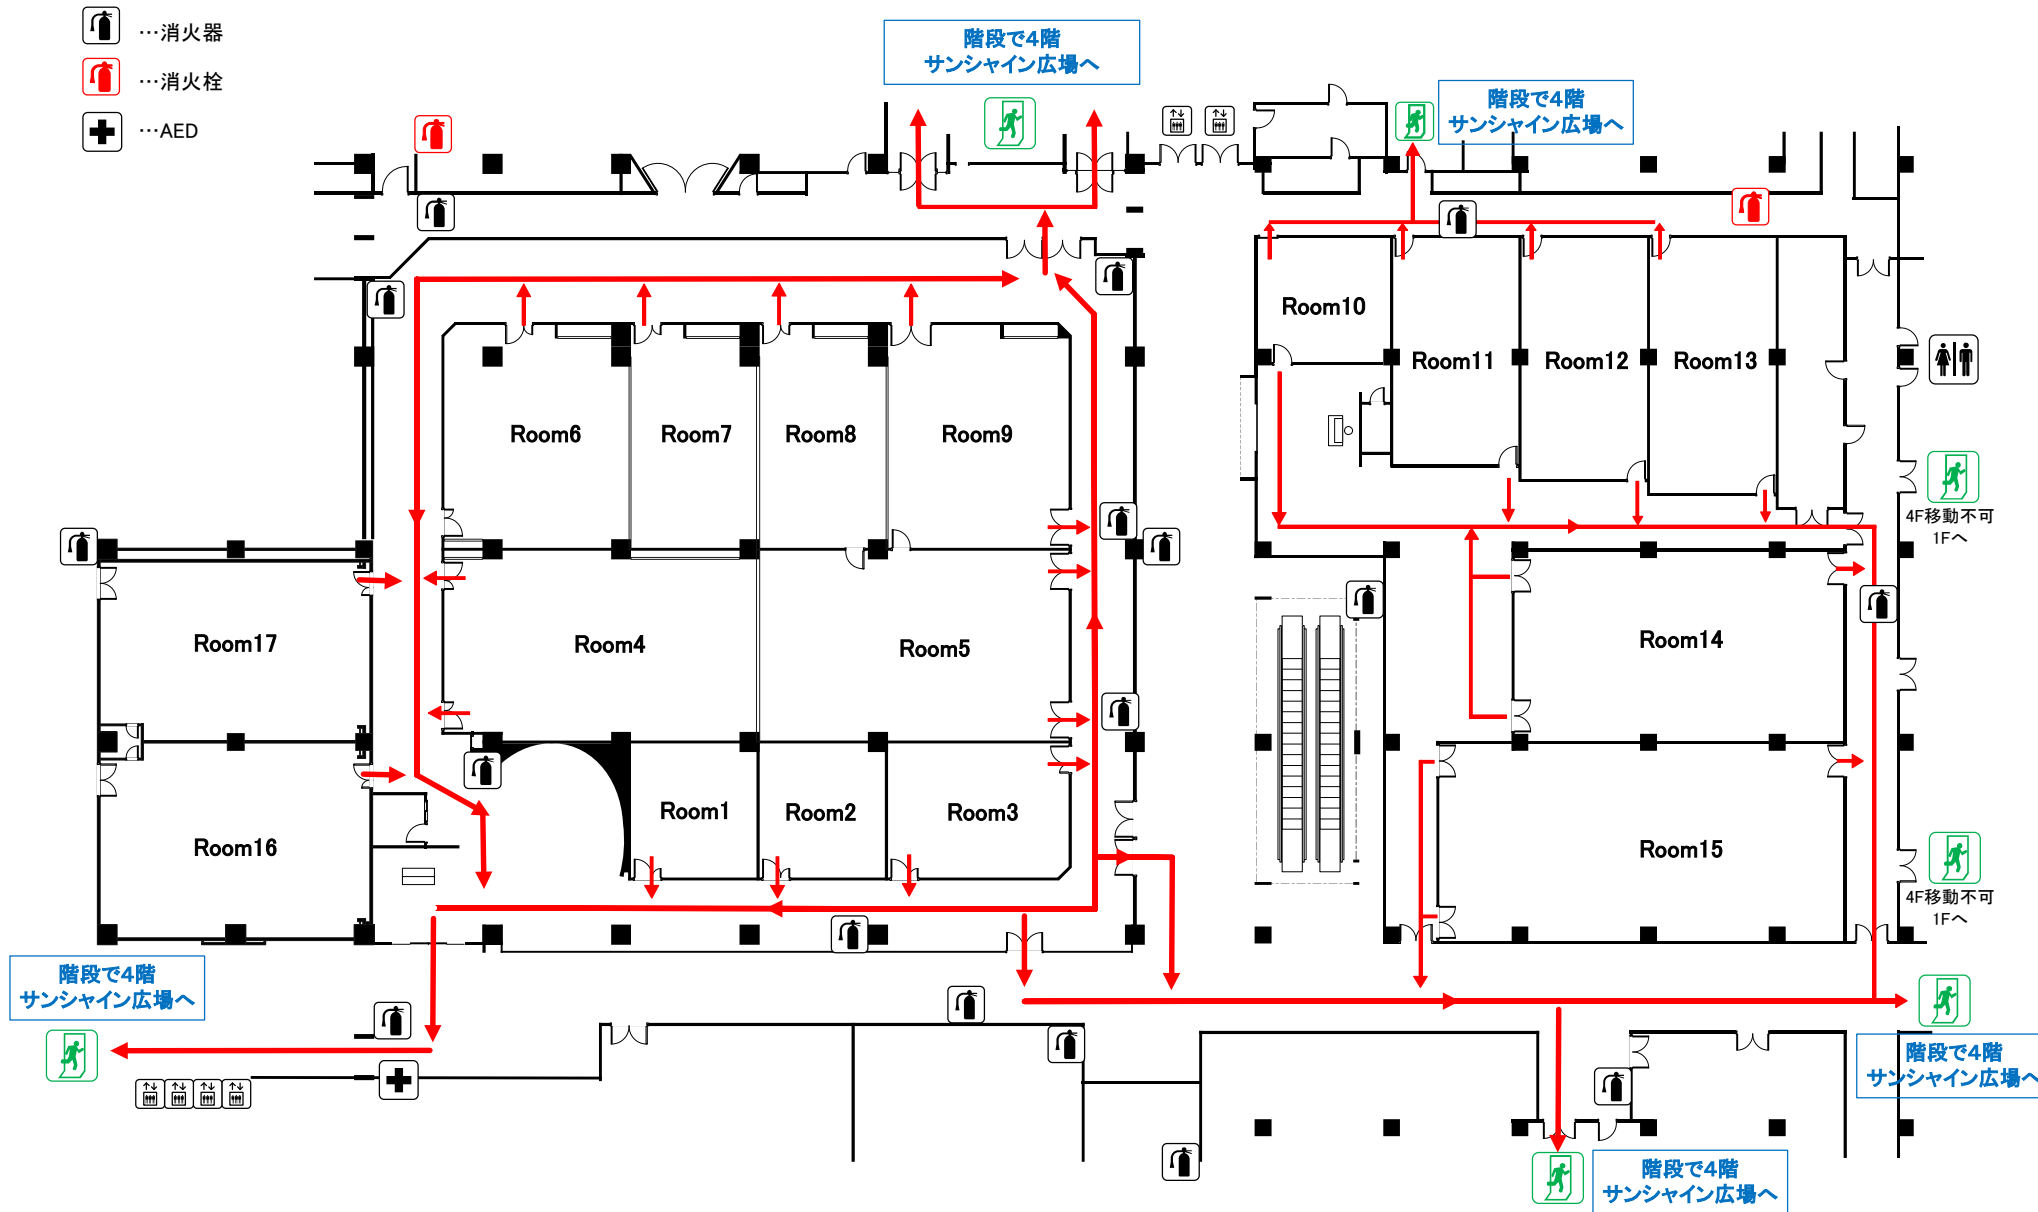

-  ...消火器
-  ...消火栓
-  ...AED

← 避難経路 ESCAPE ROUTE
 非常階段 ESCAPE STAIRS

※緊急時の来場者および関係者の避難やその他対応については、サンシャインシティの指示に従ってください。