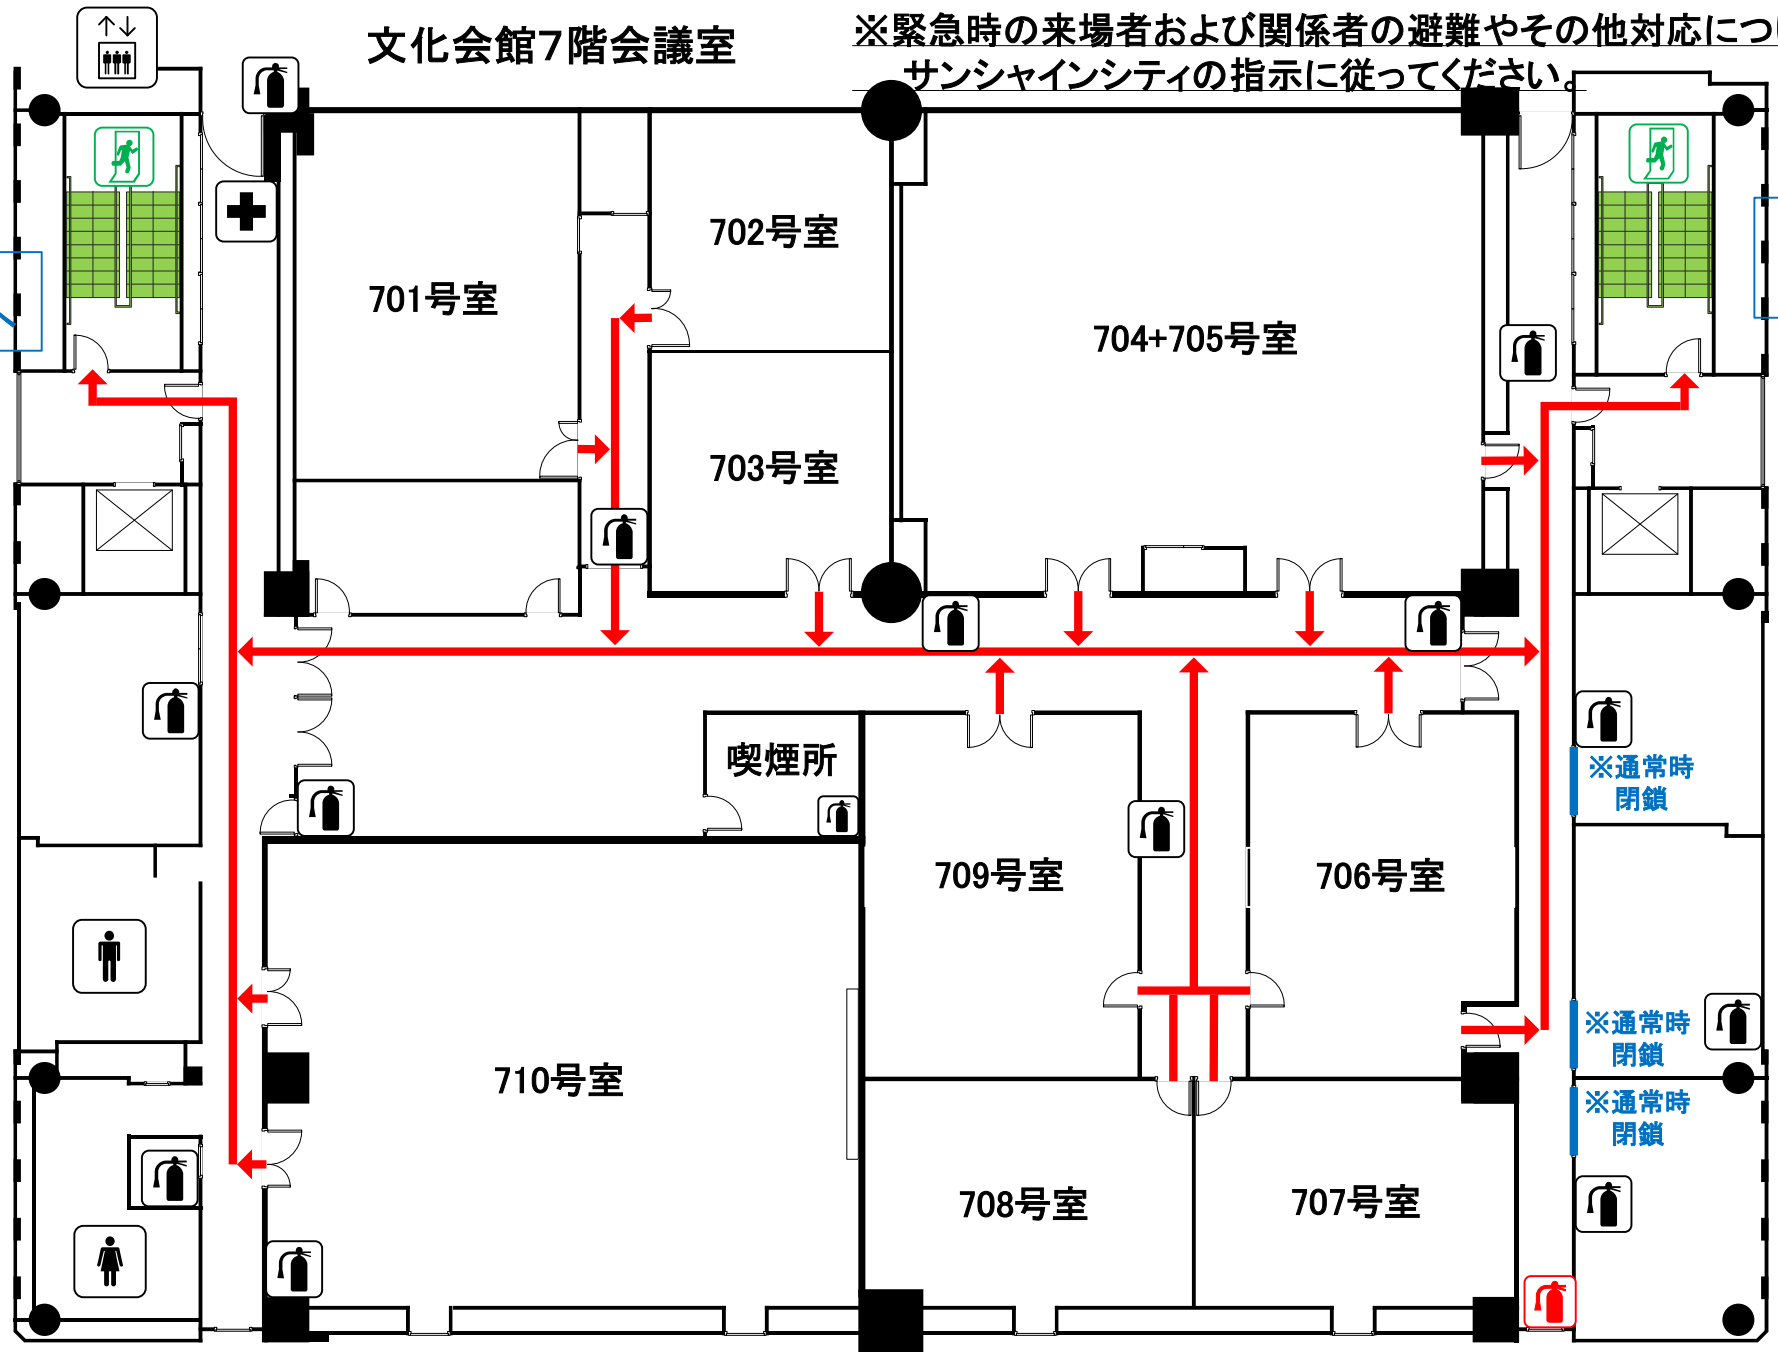

文化会館7階会議室

※緊急時の来場者および関係者の避難やその他対応については、サンシャインシティの指示に従ってください。

階段で1階地上へ

階段で1階地上へ

← 避難経路 ESCAPE ROUTE
非常階段 ESCAPE STAIRS

…消火器

…消火栓

…AED