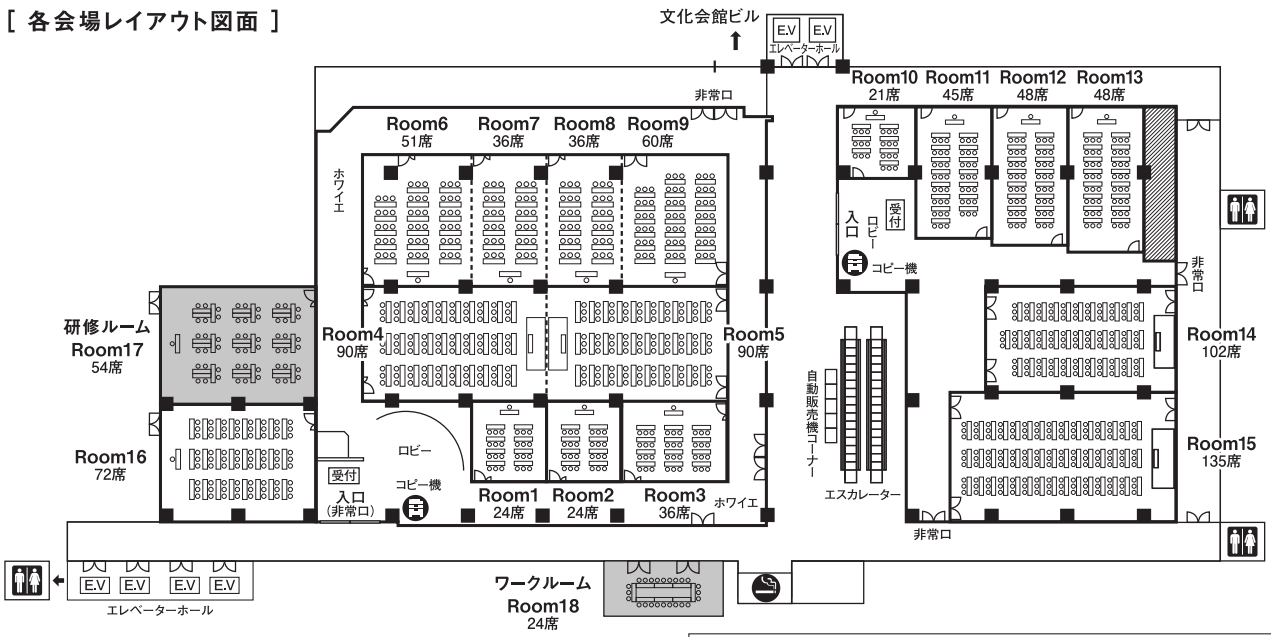

[ 各会場レイアウト図面 ]

コンファレンスルーム

[ ワールドインポートマートビル 5F ]

※Room4~9、14~17には天井スピーカーがございます。