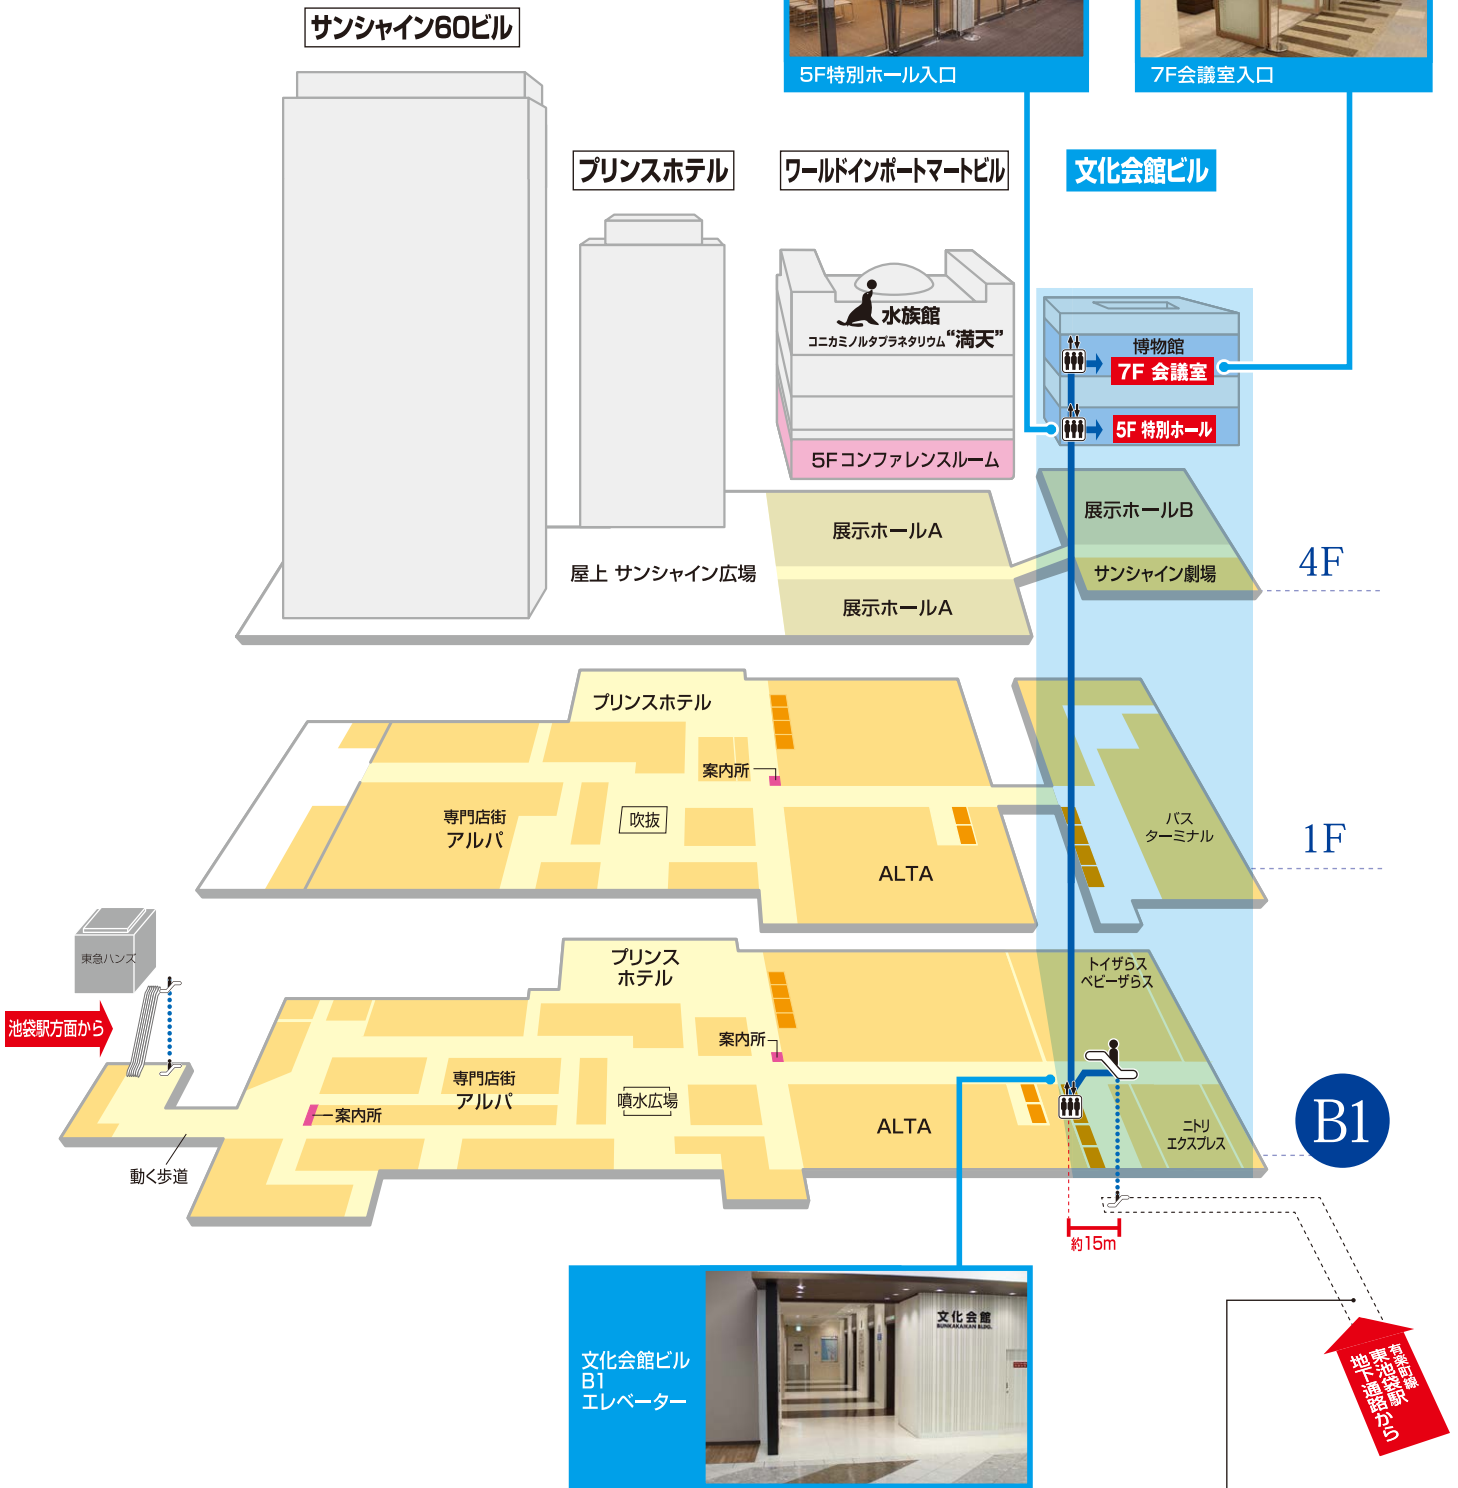

5F特別ホール入口

7F会議室入口

東池袋駅 地下通路入口
(駅6・7番出口 エスカレーターを 上がり右奥へ)