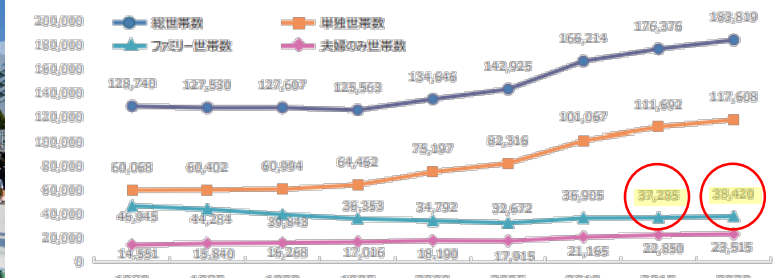

● 今年度の取組みはこちら

<https://co.sunshinecity.co.jp/press-room/news-release/2023-6-30.html?year=2023>

【ご参考】豊島区ファミリー世帯数増加中

令和2年(2020年)の国勢調査では、豊島区のファミリー世帯数は38,420世帯であり、5年前の調査から1,135世帯増加しました。

居心地の良い南池袋公園はファミリー層にも人気

世帯数の推移

(グラフ) 国勢調査(総務省)より作成

(豊島区基本計画2022-2025)17ページより抜粋 <https://onl.bz/qrXGAHU>

■サンシャインシティ 概要

所在地：東京都豊島区東池袋3-1

営業時間：各施設により異なる

問合せ先：サンシャインシティ総合案内 03-3989-3331 <https://sunshinecity.jp>

ファミリーで楽しめる！サンシャインシティの情報はこちらから