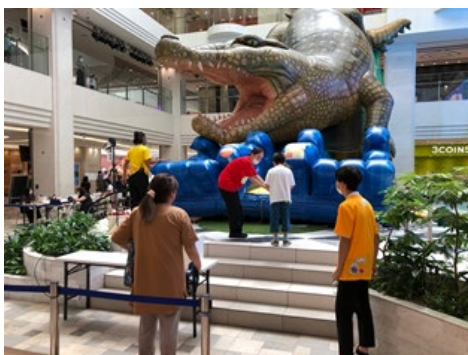

## ■ サンシャインキッズパーク

噴水広場では、高さ約8mの迫力満点の巨大なワニの形をしたスライダーや、ワイヤーアクションによるバク宙チャレンジ、ダンボール迷路など、1回数百円で子どもたちが「なんか面白い」を楽しく体験できる様々なイベントを開催します！