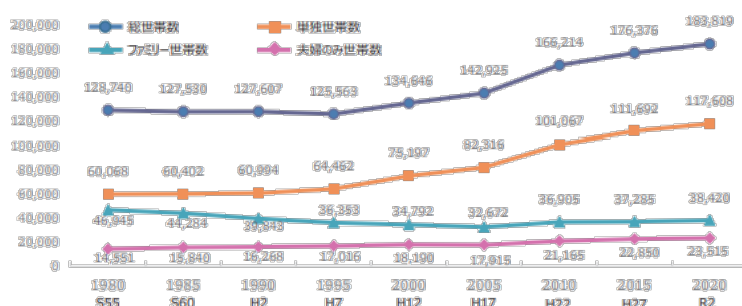

## 【昨年度のプロジェクト実績】

## 豊島区のファミリー世帯数の変化

令和2年(2020年)の国勢調査では、豊島区のファミリー世帯数が38,420世帯であり、5年前の調査から1,135世帯増加しました。（※「豊島区基本計画2022-2025」17Pより抜粋 <https://onl.bz/grXGAHU>）

居心地の良い南池袋公園はファミリー層にも人気

世帯数の推移 (グラフ 国勢調査(総務省)より作成)

※画像はすべてイメージです。

報道関係者様からの  
お問い合わせ先