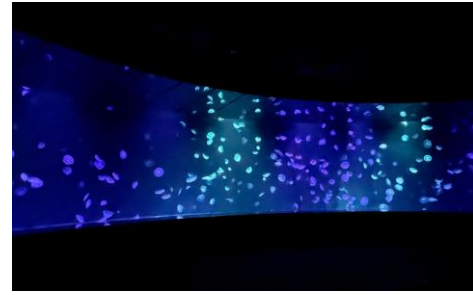

開催内容

■ 海月空感（くらげくかん）「クラゲパノラマ」水槽コラボ

サンシャイン水族館の人気クラゲエリア「海月空感（くらげくかん）」の「クラゲパノラマ」水槽にて前半と後半の期間で異なるEXILE TAKAHIROの楽曲に合わせ、照明演出を行います。前半はNew Album「EXPLORE」より先行配信シングル『Spotlight ～光の先へ～』の演出を展開。ピアノ本調のバラード曲とクラゲが優雅に舞う姿をお見逃しなく。

・スケジュール

前半：6月16日（金）～7月27日（木）

後半：7月28日（金）～8月27日（日）

※20分毎の演出となります。

※詳細はイベントウェブサイトをご覧ください。

海月空感（くらげくかん） 演出イメージ

■ 館内アナウンス&館内BGM

【館内アナウンス】

期間中の月・水・金・日曜日は本イベント録りおろし館内アナウンスを放送。

ここでしか聴けない内容をお聴き逃しなく。

※アナウンスは20分毎の放送となります。

【館内BGM】

期間中の火・木・土曜日はEXILE TAKAHIRO本人が選曲した本イベント専用の特別なセットリストで夜の水族館を彩ります。

※詳細はイベントウェブサイトをご覧ください。