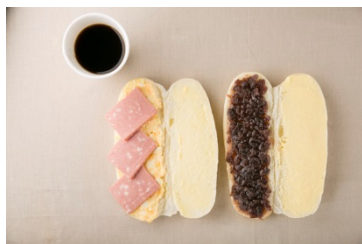

### サンシャインシティ 専門店街アルパ1階 新オープンの店舗について

3月21日（水・祝）新オープン  
★全国初出店★

『コメダ珈琲店』とコメダ謹製『やわらかシロコッペ』が自社コラボ！コメダのコク深いブレンドコーヒーと、しっとりやわらかな食感が自慢のコッペパンを、セルフカフェスタイルで同時に楽しめる新業態が初出店します。

営業時間：7:30～22:00

コメダスタンド メニュー例