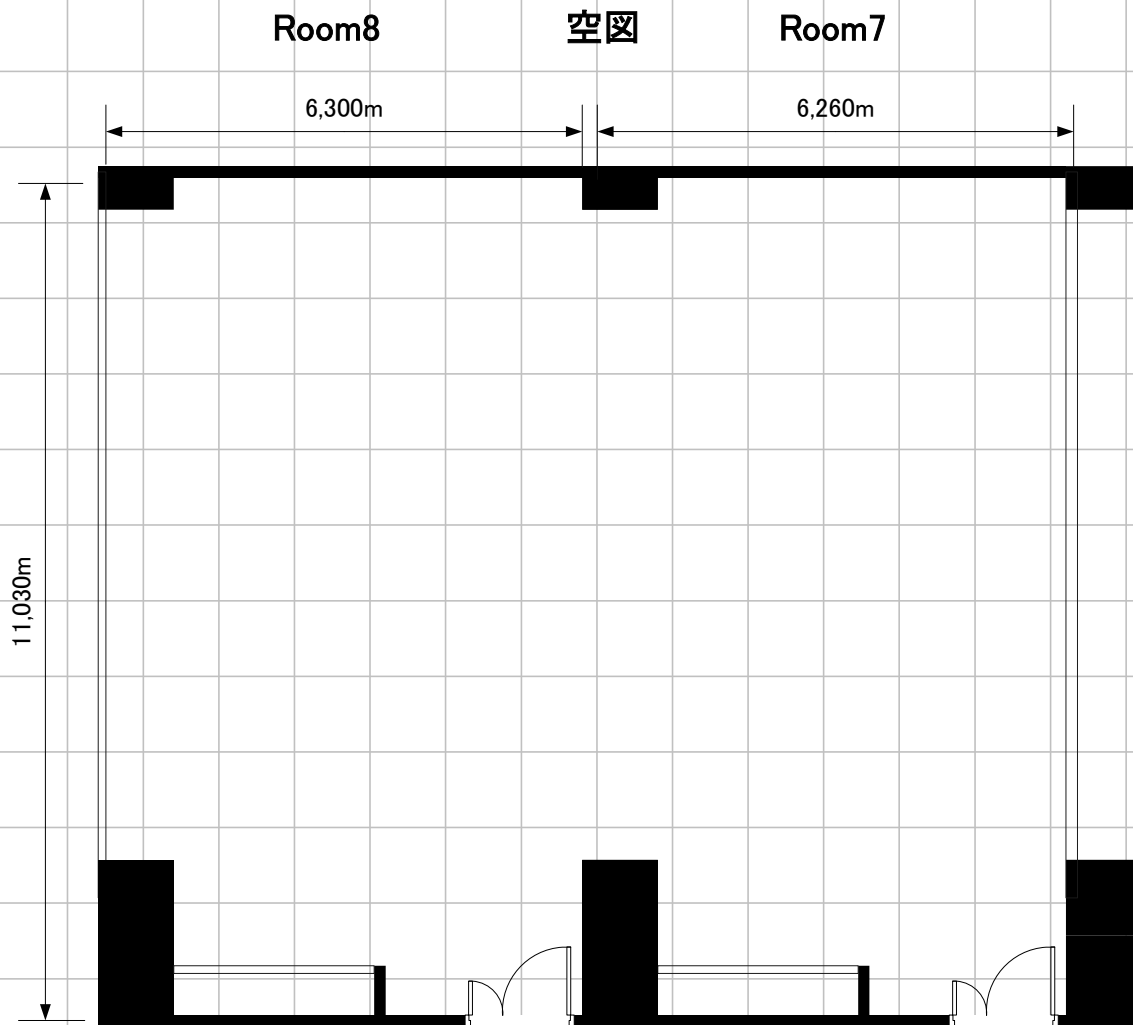

常設備品・設備(付帯無料分)

- ・天井スピーカー
- ・ホワイトボード2台
- ・ワイヤレスマイク1本

※オプション備品を無料でご提供いたします。

ご利用の際は事前にお申し付けください。

直前のご相談はお受けできかねる場合がございます。

弊社にてレイアウトの変更をする場合、
レイアウト変更費を別途申し受けます。

サンシャインシティ

コンファレンスルーム Room 7 + Room 8

縮尺

1/100