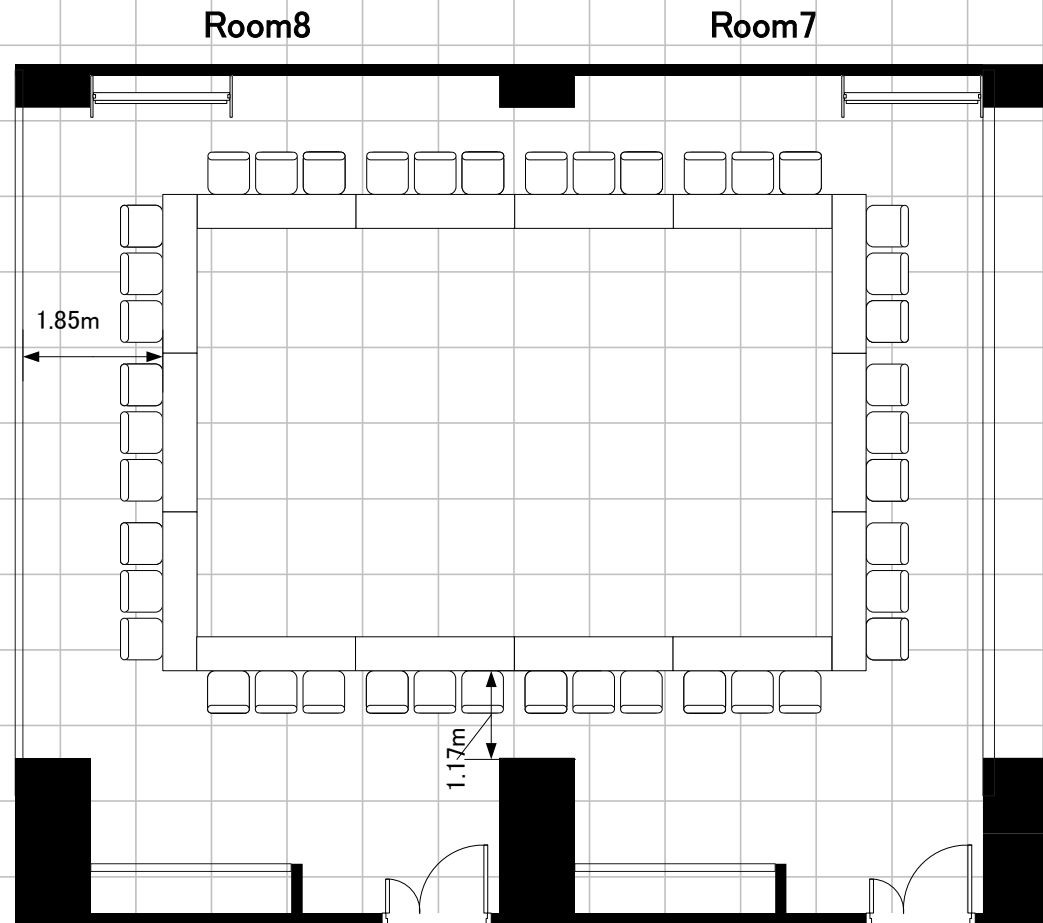

口の字42席

常設備品・設備(付帯無料分)

- ・天井スピーカー
- ・ホワイトボード2台
- ・ワイヤレスマイク1本

※オプション備品を無料でご提供いたします。

ご利用の際は事前にお申し付けください。

直前のご相談はお受けできかねる場合がございます。

弊社にてレイアウトの変更をする場合、
レイアウト変更費を別途申し受けます。

サンシャインシティ

コンファレンスルーム Room 7 + Room 8

縮尺

1/100