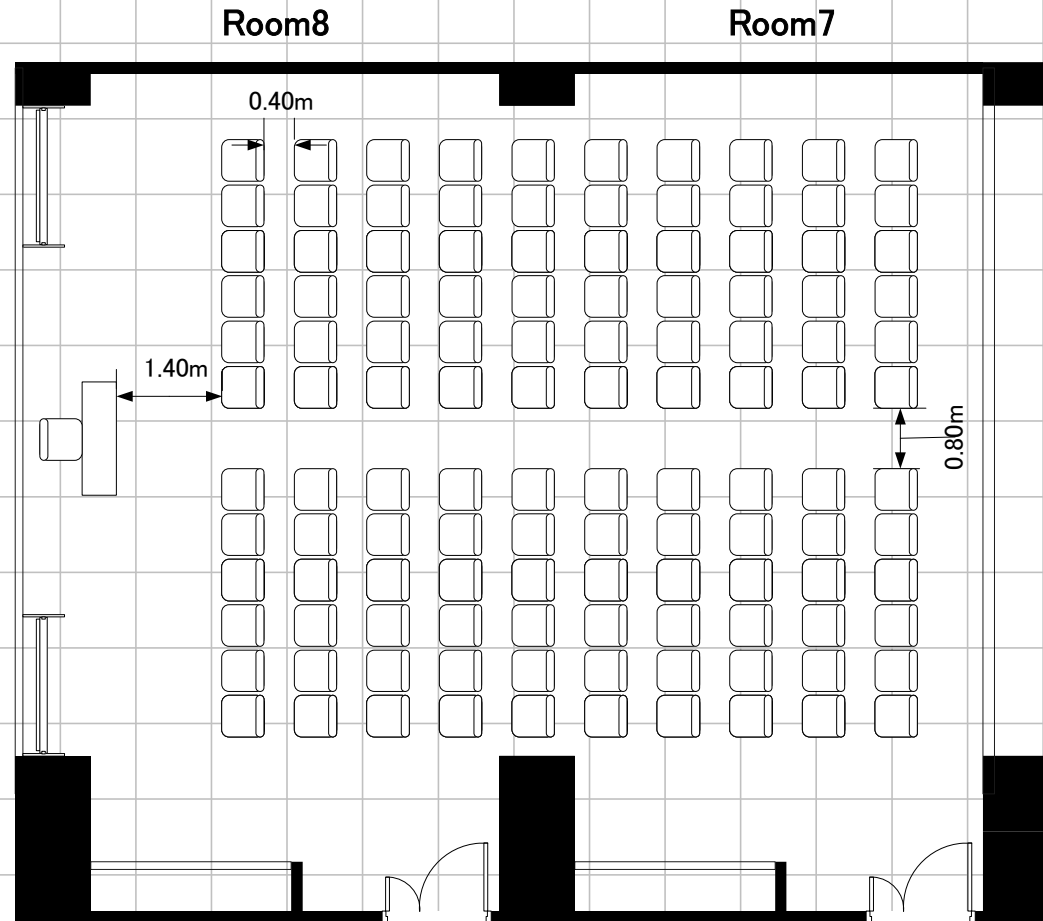

直前のご相談はお受けできかねる場合がございます。

弊社にてレイアウトの変更をする場合、
レイアウト変更費を別途申し受けます。

サンシャインシティ

コンファレンスルーム Room 7 + Room 8

縮尺

1/100

スクール2名掛け48席

常設備品・設備(付帯無料分)

弊社にてレイアウトの変更をする場合、
レイアウト変更費を別途申し受けます。

サンシャインシティ

コンファレンスルーム Room 7 + Room 8

縮尺

1/100

シアター120席

常設備品・設備(付帯無料分)

- ・天井スピーカー
- ・ホワイトボード2台
- ・ワイヤレスマイク1本

弊社にてレイアウトの変更をする場合、
レイアウト変更費を別途申し受けます。

サンシャインシティ

コンファレンスルーム Room 7 + Room 8

縮尺

1/100