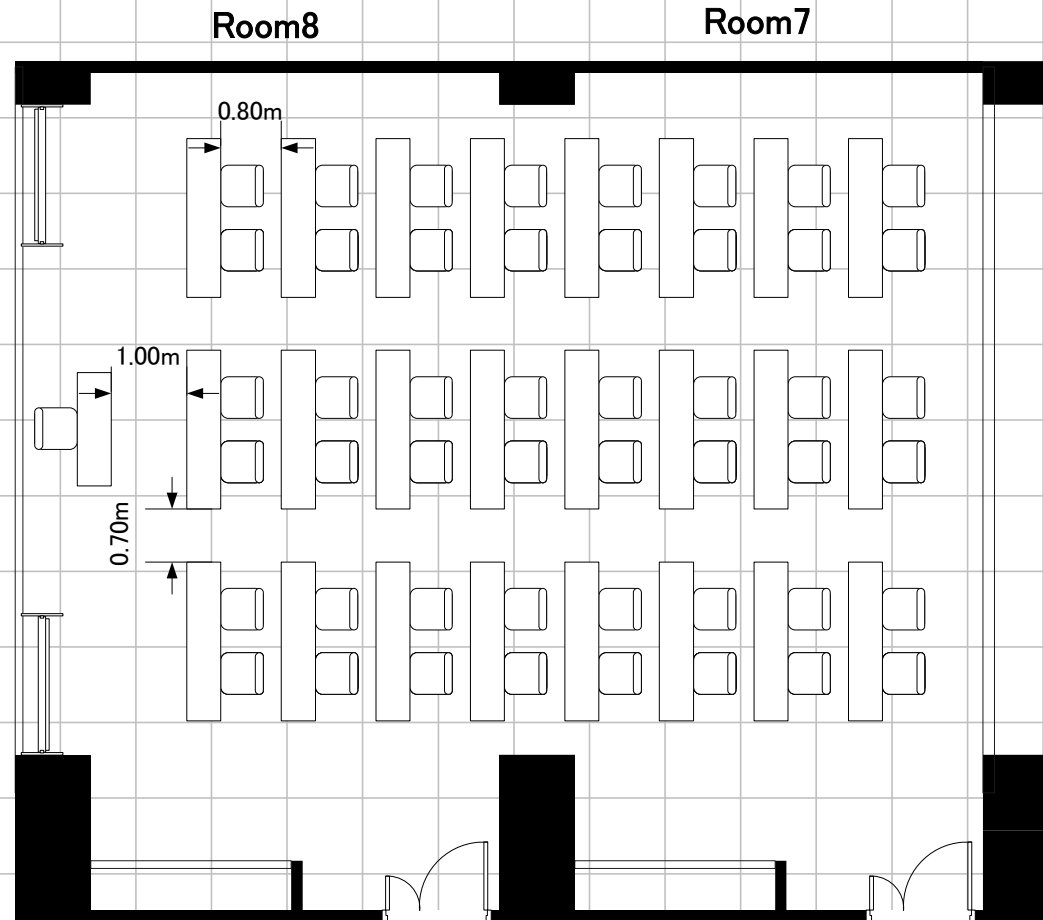

コンファレンスルーム Room 7 + Room 8

縮尺

1/100

【レイアウト変更有】
スクール3名掛け72席

常設備品・設備(付帯無料分)

- ・天井スピーカー
- ・ホワイトボード2台
- ・ワイヤレスマイク1本

※オプション備品を無料でご提供いたします。

ご利用の際は事前にお申し付けください。

直前のご相談はお受けできかねる場合がございます。

弊社にてレイアウトの変更をする場合、
レイアウト変更費を別途申し受けます。

サンシャインシティ

コンファレンスルーム Room 7 + Room 8

縮尺

1/100

スクール2名掛け48席

常設備品・設備(付帯無料分)

弊社にてレイアウトの変更をする場合、
レイアウト変更費を別途申し受けます。

サンシャインシティ

コンファレンスルーム Room 7 + Room 8

縮尺

1/100

シアター120席

常設備品・設備(付帯無料分)

- ・天井スピーカー
- ・ホワイトボード2台
- ・ワイヤレスマイク1本

弊社にてレイアウトの変更をする場合、
レイアウト変更費を別途申し受けます。

サンシャインシティ

コンファレンスルーム Room 7 + Room 8

縮尺

1/100