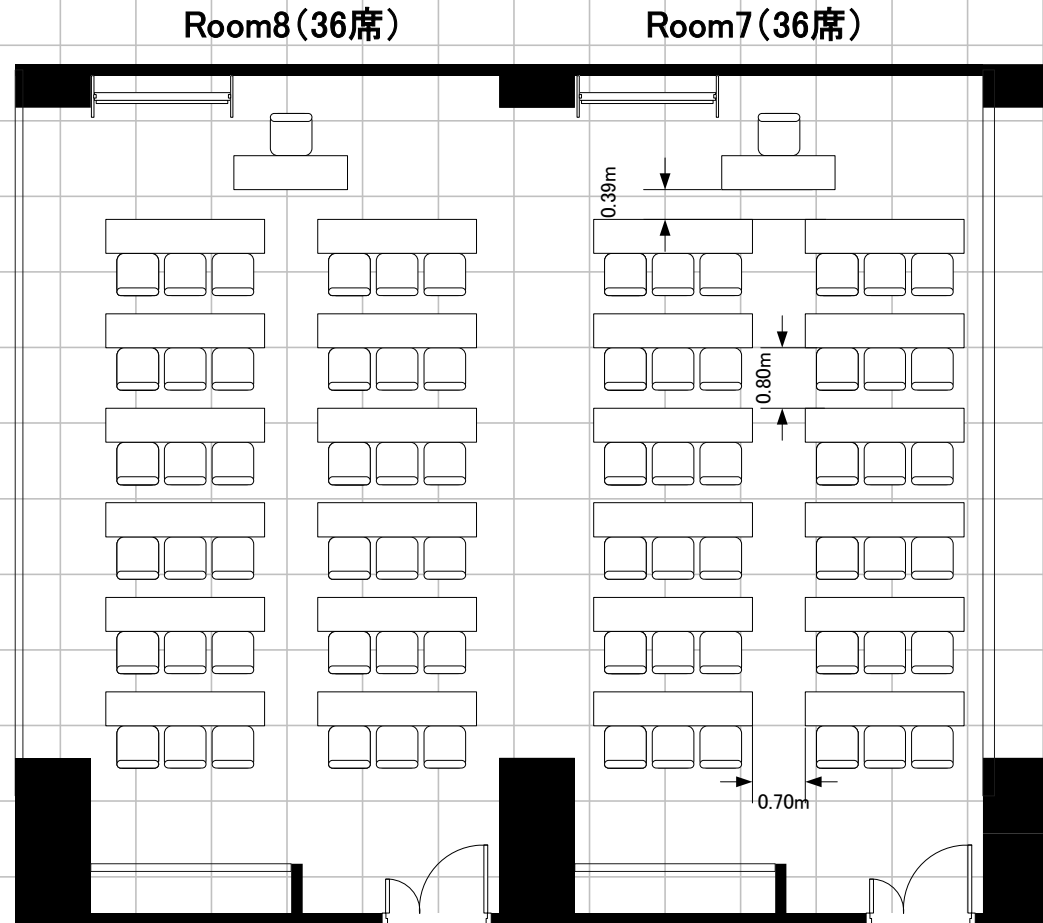

基本レイアウト スクール3名掛け72席

常設備品・設備(付帯無料分)

- ・天井スピーカー
- ・ホワイトボード2台
- ・ワイヤレスマイク1本

※オプション備品を無料でご提供いたします。

ご利用の際は事前にお申し付けください。

直前のご相談はお受けできかねる場合がございます。

会場の受渡しの際、机・椅子は基本レイアウトとなっております。
退室にあたっては基本レイアウトに戻してください。

サンシャインシティ

コンファレンスルーム Room 7 + Room 8

縮尺

1/100

【レイアウト変更有】
スクール3名掛け72席

常設備品・設備(付帯無料分)

- ・天井スピーカー
- ・ホワイトボード2台
- ・ワイヤレスマイク1本

※オプション備品を無料でご提供いたします。

ご利用の際は事前にお申し付けください。

直前のご相談はお受けできかねる場合がございます。

弊社にてレイアウトの変更をする場合、
レイアウト変更費を別途申し受けます。

サンシャインシティ

コンファレンスルーム Room 7 + Room 8

縮尺

1/100

スクール2名掛け48席

常設備品・設備(付帯無料分)

弊社にてレイアウトの変更をする場合、
レイアウト変更費を別途申し受けます。

サンシャインシティ

コンファレンスルーム Room 7 + Room 8

縮尺

1/100