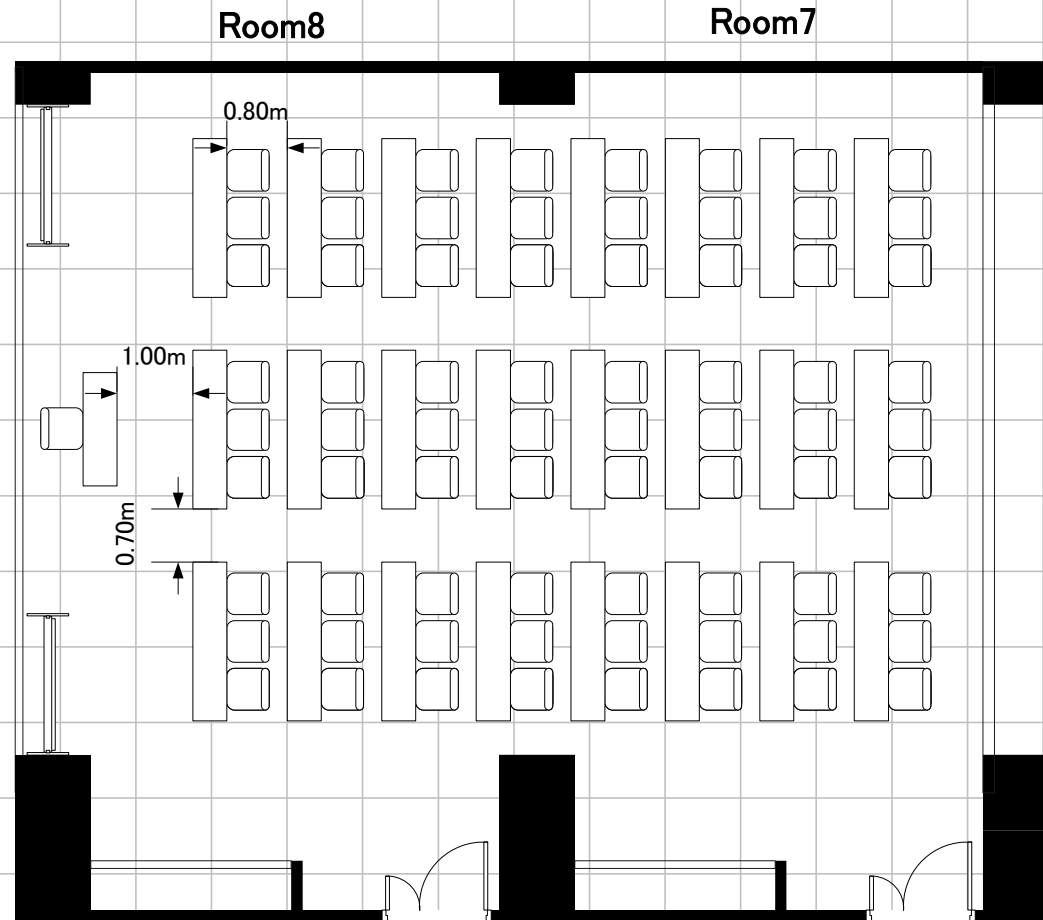

基本レイアウト スクール3名掛け72席

常設備品・設備(付帯無料分)

- ・天井スピーカー
- ・ホワイトボード2台
- ・ワイヤレスマイク1本

※オプション備品を無料でご提供いたします。

ご利用の際は事前にお申し付けください。

直前のご相談はお受けできかねる場合がございます。

会場の受渡しの際、机・椅子は基本レイアウトとなっております。
退室にあたっては基本レイアウトに戻してください。

サンシャインシティ

コンファレンスルーム Room 7 + Room 8

縮尺

1/100

【レイアウト変更有】
スクール3名掛け72席

常設備品・設備(付帯無料分)

- ・天井スピーカー
- ・ホワイトボード2台
- ・ワイヤレスマイク1本

※オプション備品を無料でご提供いたします。

ご利用の際は事前にお申し付けください。

直前のご相談はお受けできかねる場合がございます。

弊社にてレイアウトの変更をする場合、
レイアウト変更費を別途申し受けます。

サンシャインシティ

コンファレンスルーム Room 7 + Room 8

縮尺

1/100

スクール2名掛け48席

常設備品・設備(付帯無料分)

弊社にてレイアウトの変更をする場合、
レイアウト変更費を別途申し受けます。

サンシャインシティ

コンファレンスルーム Room 7 + Room 8

縮尺

1/100