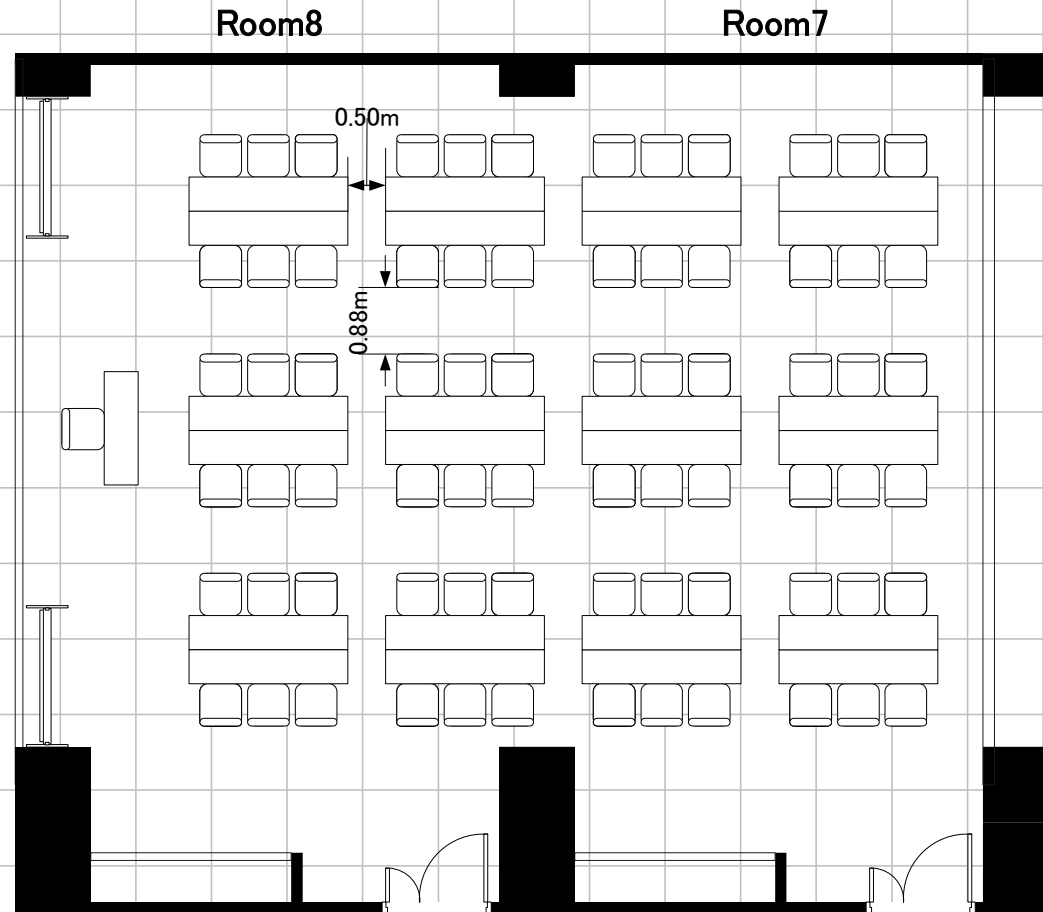

島型72席

常設備品・設備(付帯無料分)

- ・天井スピーカー
- ・ホワイトボード2台
- ・ワイヤレスマイク1本

※オプション備品を無料でご提供いたします。

ご利用の際は事前にお申し付けください。

直前のご相談はお受けできかねる場合がございます。

弊社にてレイアウトの変更をする場合、
レイアウト変更費を別途申し受けます。

サンシャインシティ

コンファレンスルーム Room 7 + Room 8

縮尺

1/100