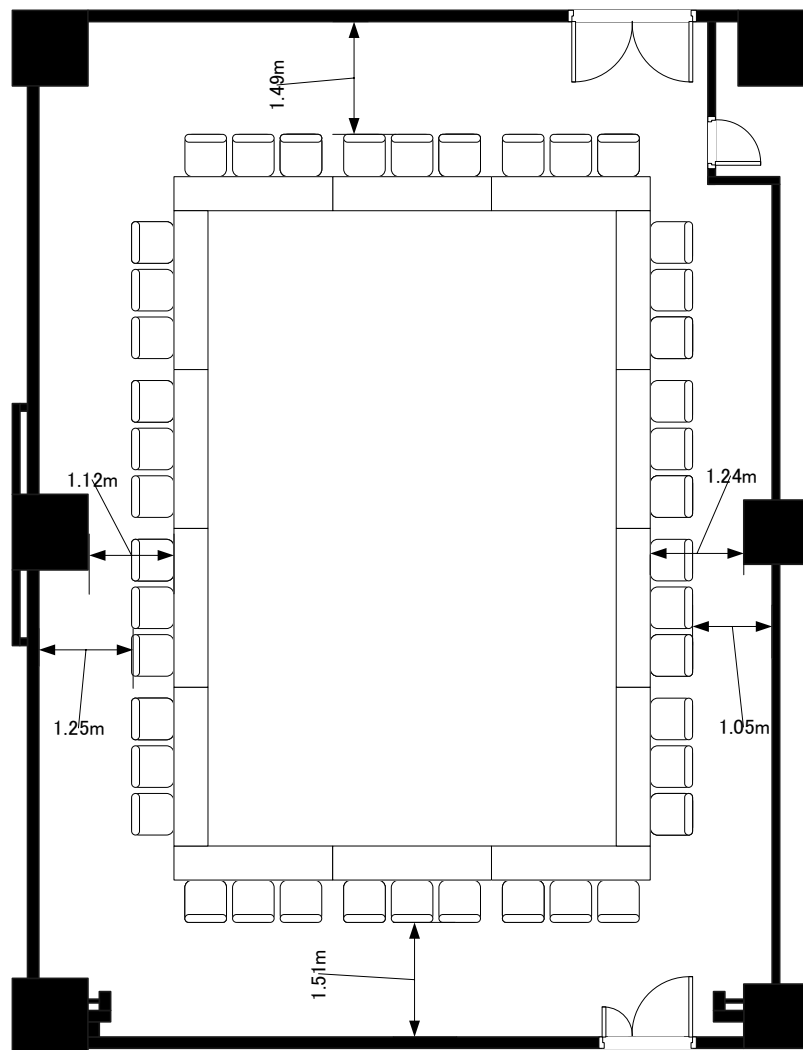

Room16 (42席)

サンシャインシティ コンファレンスルーム Room 16	縮尺 1/100
---------------------------------	-------------