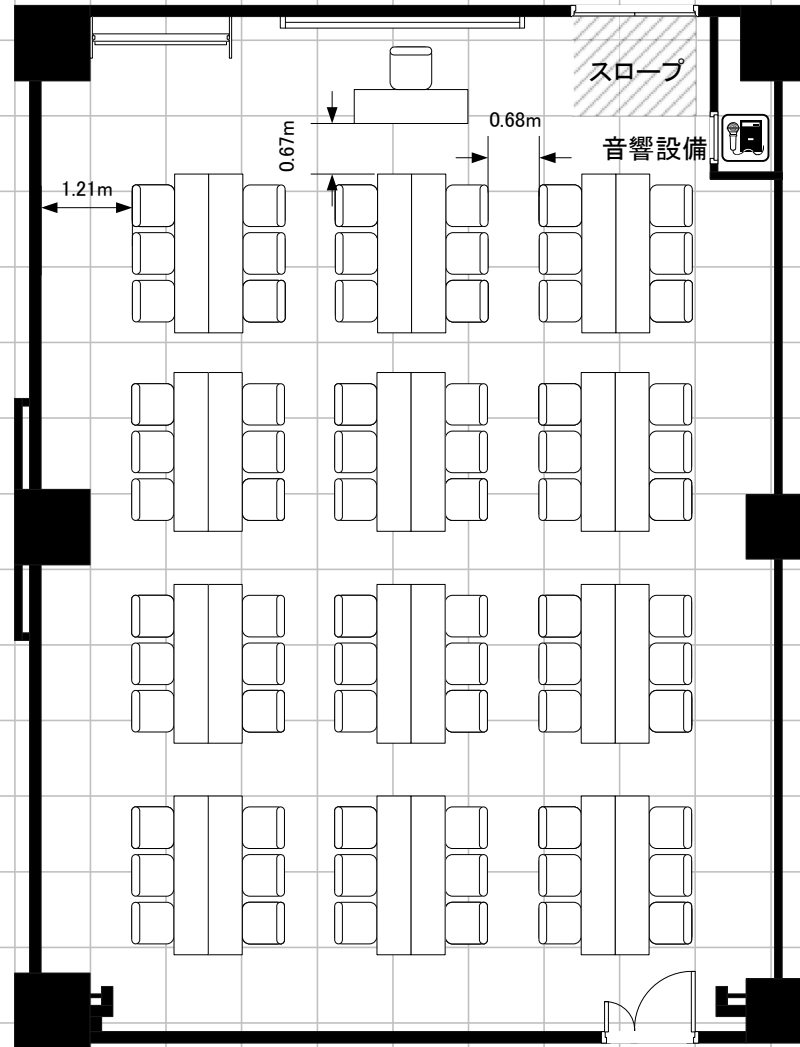

基本レイアウト スクール3名掛け72席

常設備品・設備(付帯無料分)

- ・ホワイトボード 1台
- ・天井吊り手動スクリーン(130インチ)
- ・天井スピーカー

会場の受渡しの際、机・椅子は基本レイアウトとなっております。
退室にあたっては基本レイアウトに戻してください。

サンシャインシティ

Room16

縮尺

1/100

シアター120席

- 常設備品・設備(付帯無料分)
- ・ホワイトボード 1台
 - ・天井吊り手動スクリーン(130インチ)
 - ・天井スピーカー

弊社にてレイアウトの変更をする場合、
レイアウト変更費および追加椅子の費用を
別途申し受けます。

- ・追加椅子 48台

サンシャインシティ

Room16

縮尺

1/100

島型72席

130インチスクリーン

常設備品・設備(付帯無料分)

- ・ホワイトボード 1台
- ・天井吊り手動スクリーン(130インチ)
- ・天井スピーカー

弊社にてレイアウトの変更をする場合、
レイアウト変更費を別途申し受けます。

サンシャインシティ

Room16

縮尺

1/100

空図

- 常設備品・設備(付帯無料分)
- ・ホワイトボード 1台
 - ・天井吊り手動スクリーン(130インチ)
 - ・天井スピーカー

弊社にてレイアウトの変更をする場合、
レイアウト変更費を別途申し受けます。

サンシャインシティ

Room16

縮尺

1/100