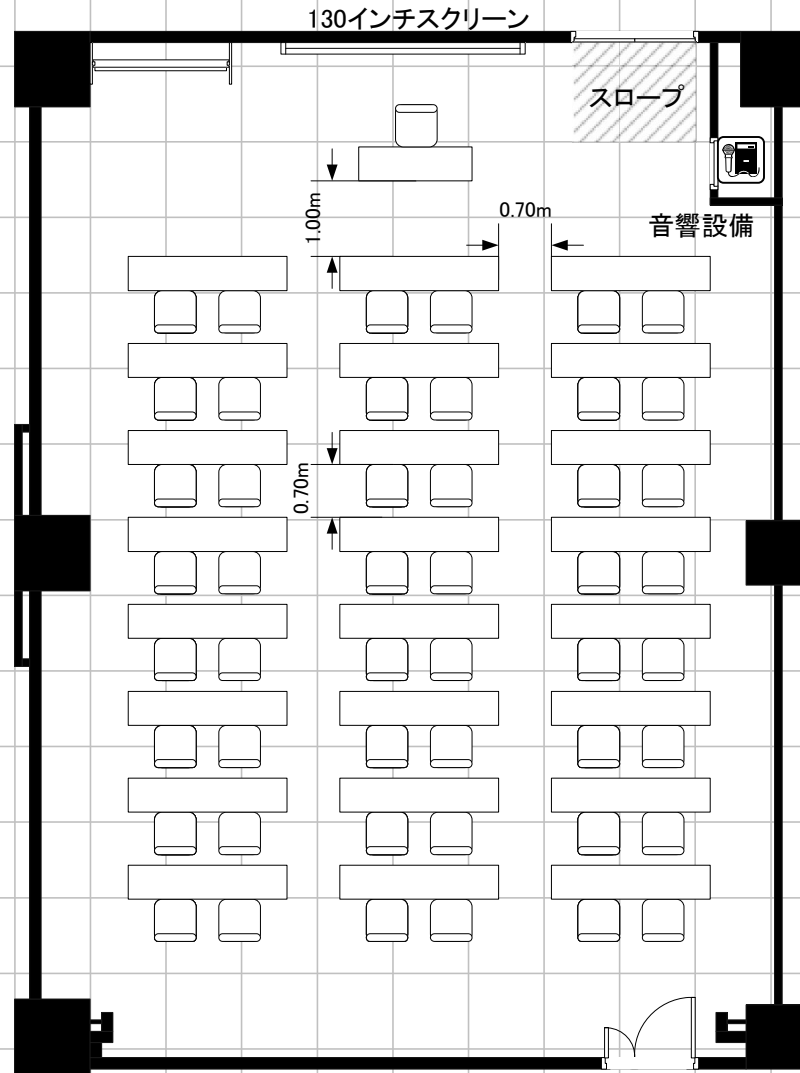

基本レイアウト スクール3名掛け72席

常設備品・設備(付帯無料分)

- ・ホワイトボード 1台
- ・天井吊り手動スクリーン(130インチ)
- ・天井スピーカー

会場の受渡しの際、机・椅子は基本レイアウトとなっております。
退室にあたっては基本レイアウトに戻してください。

サンシャインシティ

Room16

縮尺

1/100

スクール2名掛け48席

- 常設品・設備(付帯無料分)
- ・ホワイトボード 1台
 - ・天井吊り手動スクリーン(130インチ)
 - ・天井スピーカー

弊社にてレイアウトの変更をする場合、レイアウト変更費を別途申し受けます。

基本スクール3名掛けを2名掛けで着席する際の追加料金は発生しません。

サンシャインシティ

Room16

縮尺

1/100

口の字42席

常設備品・設備(付帯無料分)

- ・ホワイトボード 1台
- ・天井吊り手動スクリーン(130インチ)
- ・天井スピーカー

弊社にてレイアウトの変更をする場合、
レイアウト変更費を別途申し受けます。

サンシャインシティ

Room16

縮尺

1/100

島型72席

130インチスクリーン

常設備品・設備(付帯無料分)

- ・ホワイトボード 1台
- ・天井吊り手動スクリーン(130インチ)
- ・天井スピーカー

弊社にてレイアウトの変更をする場合、
レイアウト変更費を別途申し受けます。

サンシャインシティ

Room16

縮尺