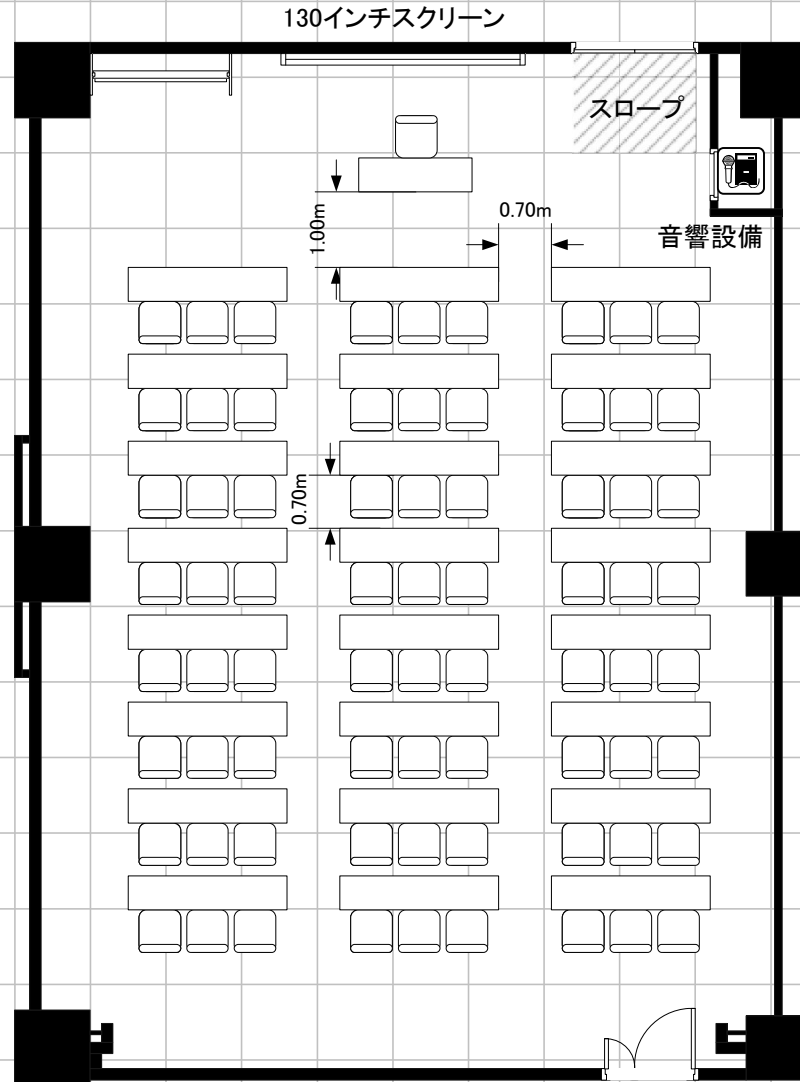

基本レイアウト スクール3名掛け72席

常設備品・設備(付帯無料分)

- ・ホワイトボード 1台
- ・天井吊り手動スクリーン(130インチ)
- ・天井スピーカー

会場の受渡しの際、机・椅子は基本レイアウトとなっております。
退室にあたっては基本レイアウトに戻してください。

サンシャインシティ

Room16

縮尺

1/100

スクール2名掛け48席

- 常設品・設備(付帯無料分)
- ・ホワイトボード 1台
 - ・天井吊り手動スクリーン(130インチ)
 - ・天井スピーカー

弊社にてレイアウトの変更をする場合、レイアウト変更費を別途申し受けます。

基本スクール3名掛けを2名掛けで着席する際の追加料金は発生しません。

サンシャインシティ

Room16

縮尺

1/100

口の字42席

常設備品・設備(付帯無料分)

- ・ホワイトボード 1台
- ・天井吊り手動スクリーン(130インチ)
- ・天井スピーカー

弊社にてレイアウトの変更をする場合、
レイアウト変更費を別途申し受けます。

サンシャインシティ

Room16

縮尺

1/100

島型72席

130インチスクリーン

常設備品・設備(付帯無料分)

- ・ホワイトボード 1台
- ・天井吊り手動スクリーン(130インチ)
- ・天井スピーカー

弊社にてレイアウトの変更をする場合、
レイアウト変更費を別途申し受けます。

サンシャインシティ

Room16

縮尺