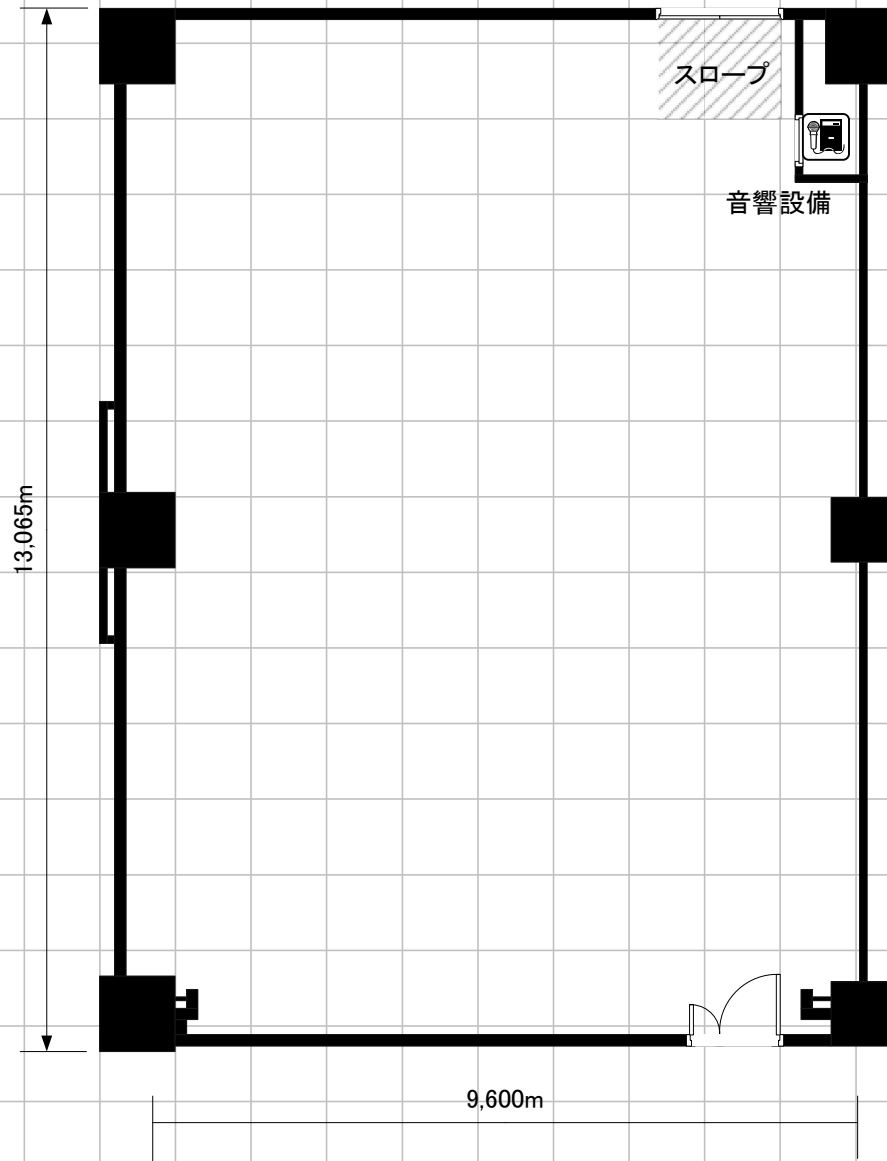

基本レイアウト スクール3名掛け72席

常設備品・設備(付帯無料分)

- ・ホワイトボード 1台
- ・天井吊り手動スクリーン(130インチ)
- ・天井スピーカー

会場の受渡しの際、机・椅子は基本レイアウトとなっております。
退室にあたっては基本レイアウトに戻してください。

サンシャインシティ

Room16

縮尺

1/100

島型72席

130インチスクリーン

常設備品・設備(付帯無料分)

- ・ホワイトボード 1台
- ・天井吊り手動スクリーン(130インチ)
- ・天井スピーカー

弊社にてレイアウトの変更をする場合、
レイアウト変更費を別途申し受けます。

サンシャインシティ

Room16

縮尺

1/100

空図

- 常設備品・設備(付帯無料分)
- ・ホワイトボード 1台
 - ・天井吊り手動スクリーン(130インチ)
 - ・天井スピーカー

弊社にてレイアウトの変更をする場合、
レイアウト変更費を別途申し受けます。

サンシャインシティ

Room16

縮尺

1/100