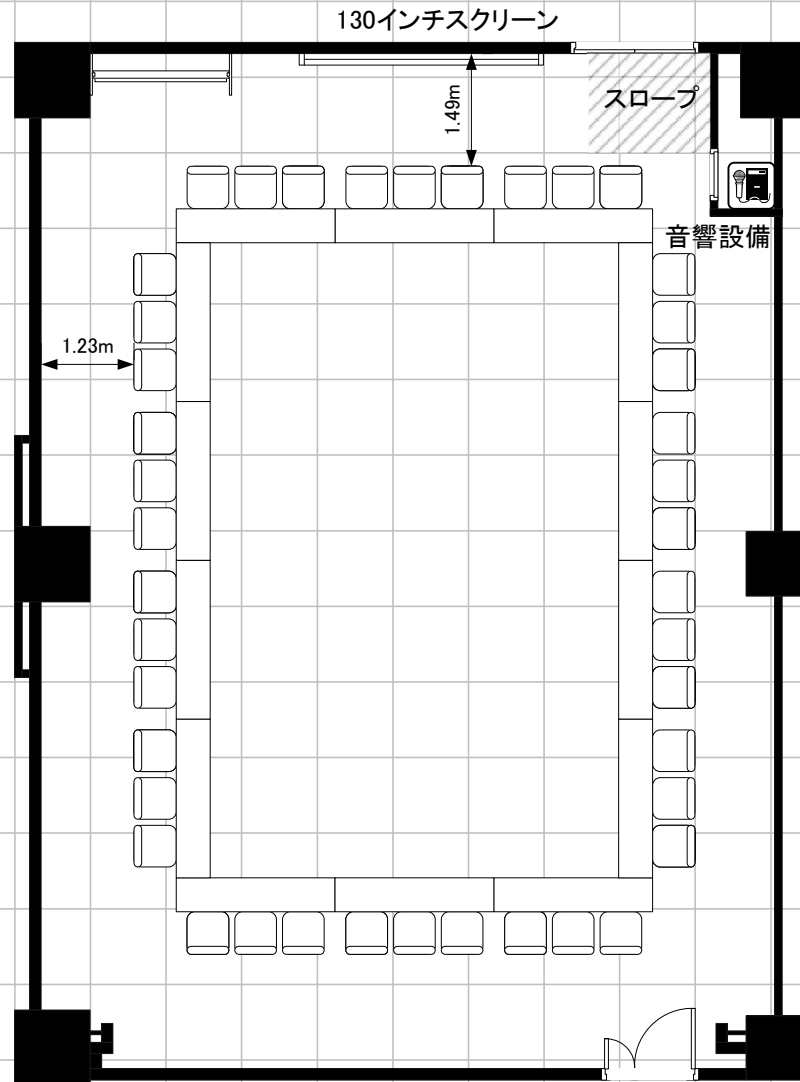

基本レイアウト スクール3名掛け72席

常設備品・設備(付帯無料分)

- ・ホワイトボード 1台
- ・天井吊り手動スクリーン(130インチ)
- ・天井スピーカー

会場の受渡しの際、机・椅子は基本レイアウトとなっております。
退室にあたっては基本レイアウトに戻してください。

サンシャインシティ

Room16

縮尺

1/100

スクール2名掛け48席

- 常設品・設備(付帯無料分)
- ・ホワイトボード 1台
 - ・天井吊り手動スクリーン(130インチ)
 - ・天井スピーカー

弊社にてレイアウトの変更をする場合、レイアウト変更費を別途申し受けます。

基本スクール3名掛けを2名掛けで着席する際の追加料金は発生しません。

サンシャインシティ

Room16

縮尺

1/100

口の字42席

常設備品・設備(付帯無料分)

- ・ホワイトボード 1台
- ・天井吊り手動スクリーン(130インチ)
- ・天井スピーカー

弊社にてレイアウトの変更をする場合、
レイアウト変更費を別途申し受けます。

サンシャインシティ

Room16

縮尺

1/100