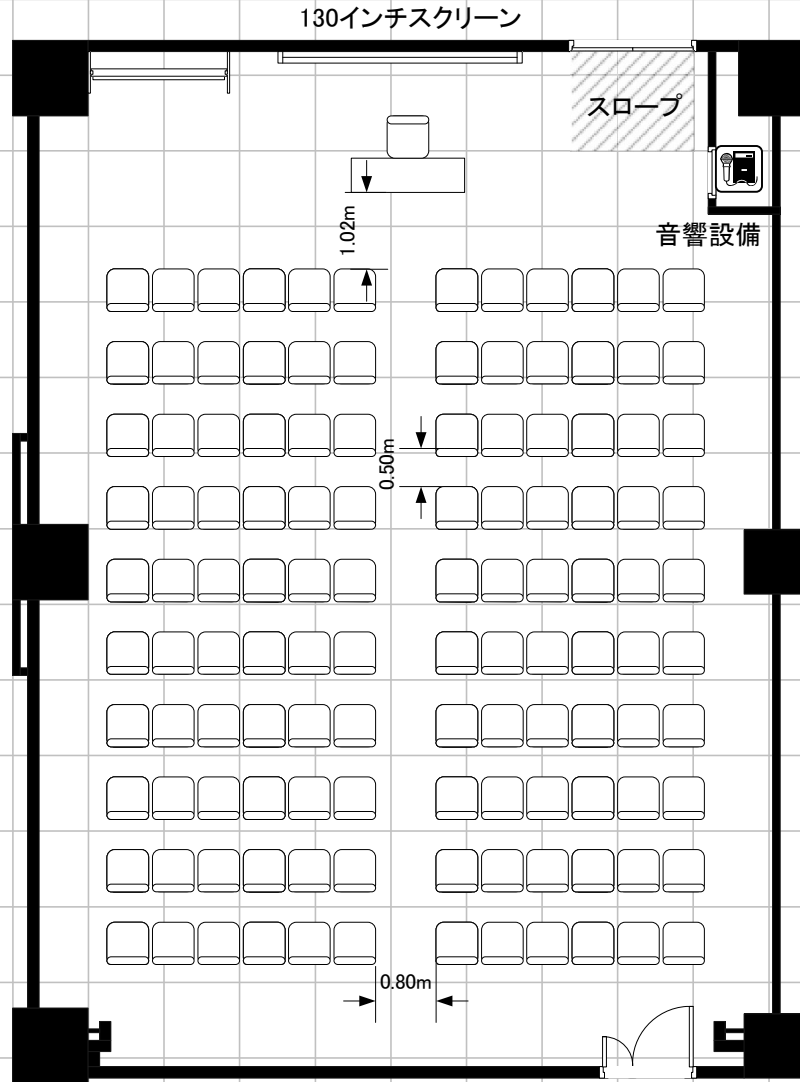

基本レイアウト スクール3名掛け72席

常設備品・設備(付帯無料分)

- ・ホワイトボード 1台
- ・天井吊り手動スクリーン(130インチ)
- ・天井スピーカー

会場の受渡しの際、机・椅子は基本レイアウトとなっております。
退室にあたっては基本レイアウトに戻してください。

サンシャインシティ

Room16

縮尺

1/100

口の字42席

常設備品・設備(付帯無料分)

- ・ホワイトボード 1台
- ・天井吊り手動スクリーン(130インチ)
- ・天井スピーカー

弊社にてレイアウトの変更をする場合、
レイアウト変更費を別途申し受けます。

サンシャインシティ

Room16

縮尺

1/100

シアター120席

- 常設備品・設備(付帯無料分)
- ・ホワイトボード 1台
 - ・天井吊り手動スクリーン(130インチ)
 - ・天井スピーカー

弊社にてレイアウトの変更をする場合、
レイアウト変更費および追加椅子の費用を
別途申し受けます。

- ・追加椅子 48台

サンシャインシティ

Room16

縮尺

1/100

島型72席

130インチスクリーン

常設備品・設備(付帯無料分)

- ・ホワイトボード 1台
- ・天井吊り手動スクリーン(130インチ)
- ・天井スピーカー

弊社にてレイアウトの変更をする場合、
レイアウト変更費を別途申し受けます。

サンシャインシティ

Room16

縮尺