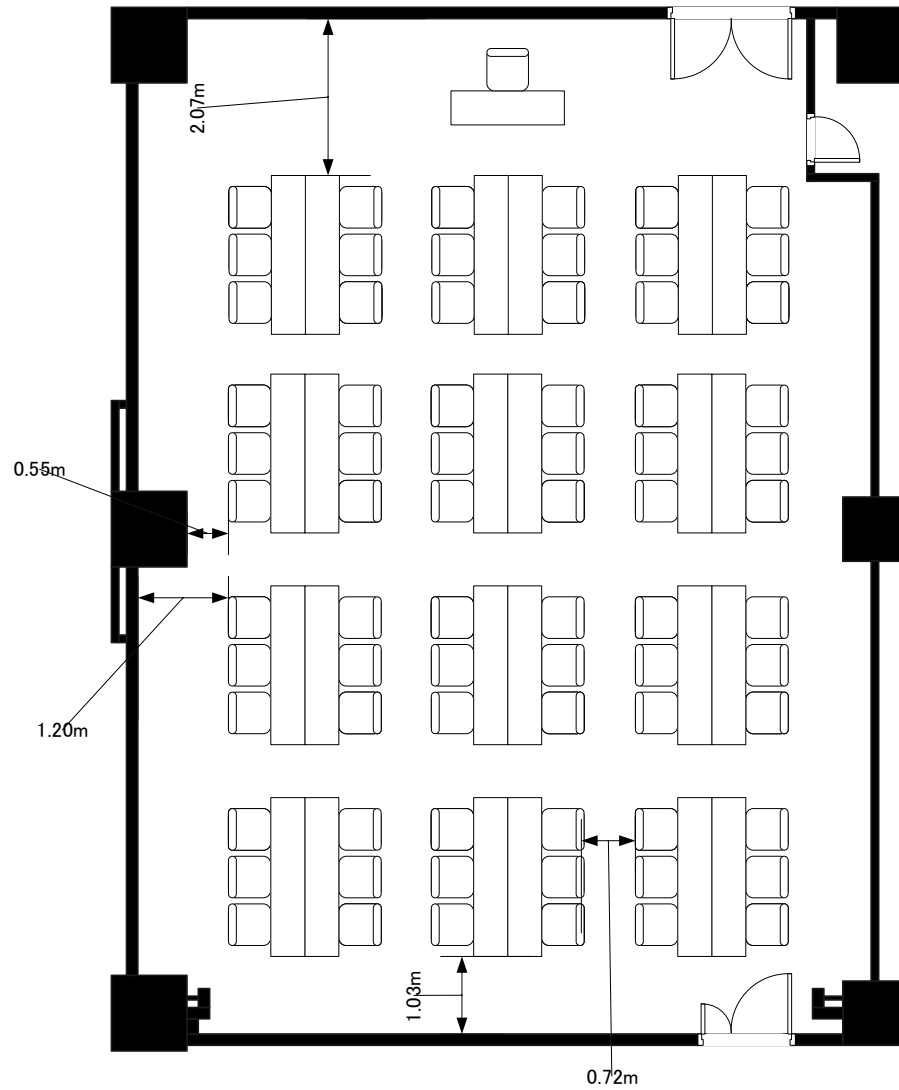

Room16 (72席)

サンシャインシティ コンファレンスルーム Room 16	縮尺 1/100
---------------------------------	-------------