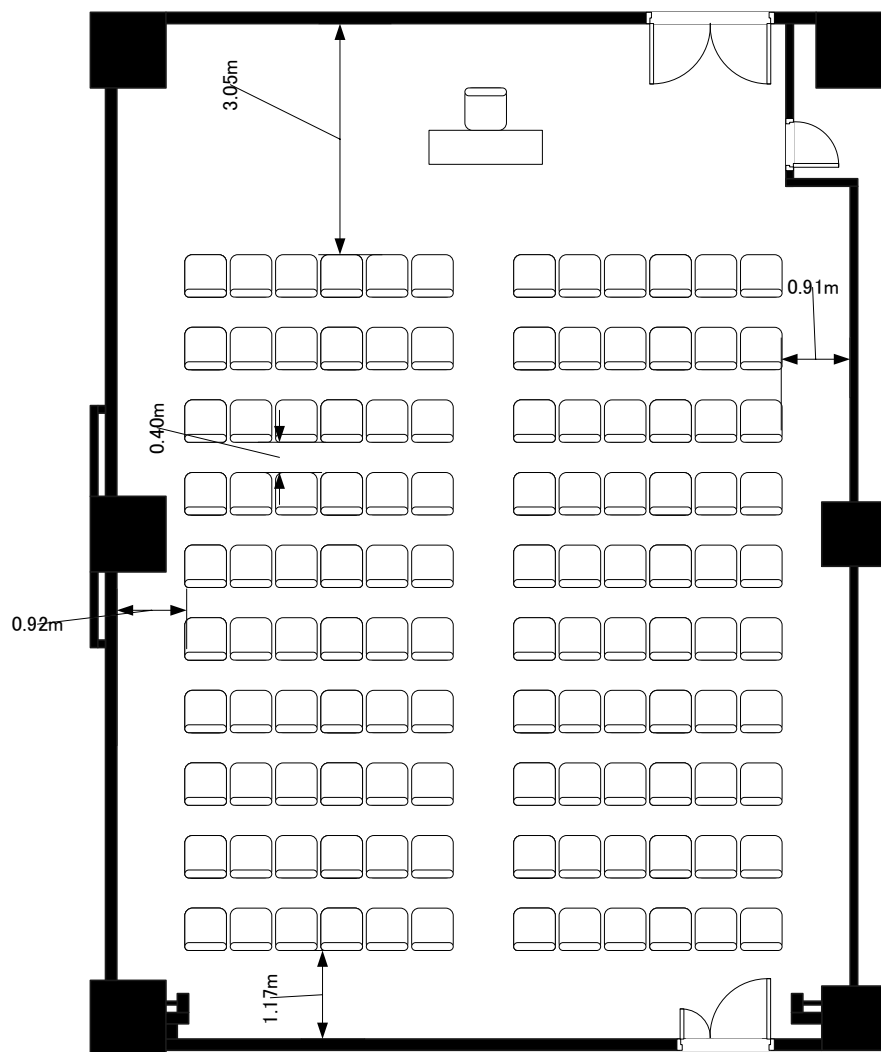

Room16 (120席)

サンシャインシティ コンファレンスルーム Room 16	縮尺 1/100
---------------------------------	-------------