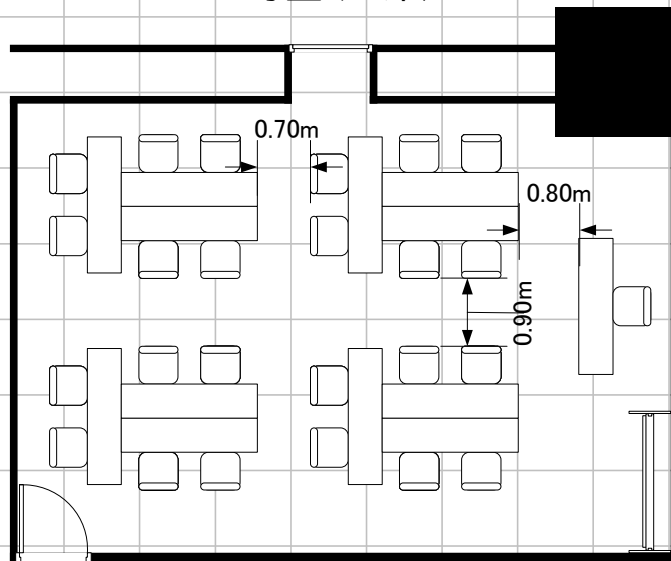

708号室 (24席)

弊社にてレイアウトの変更をする場合、
レイアウト変更費を別途申し受けます。