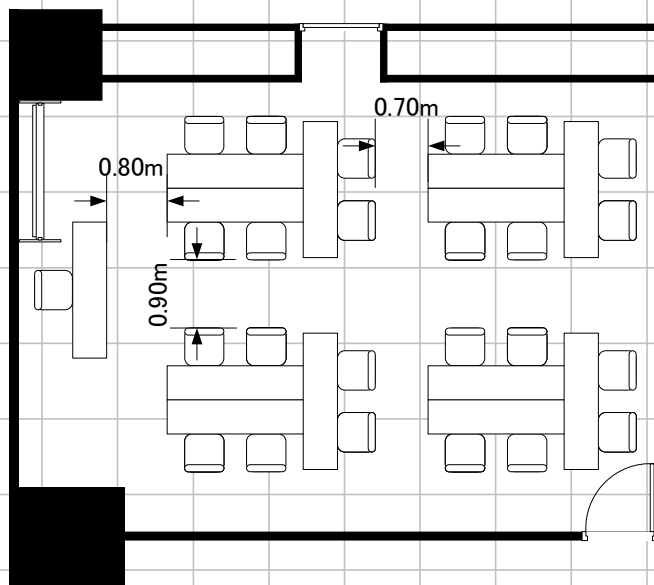

707号室 (24席)

弊社にてレイアウトの変更をする場合、
レイアウト変更費を別途申し受けます。