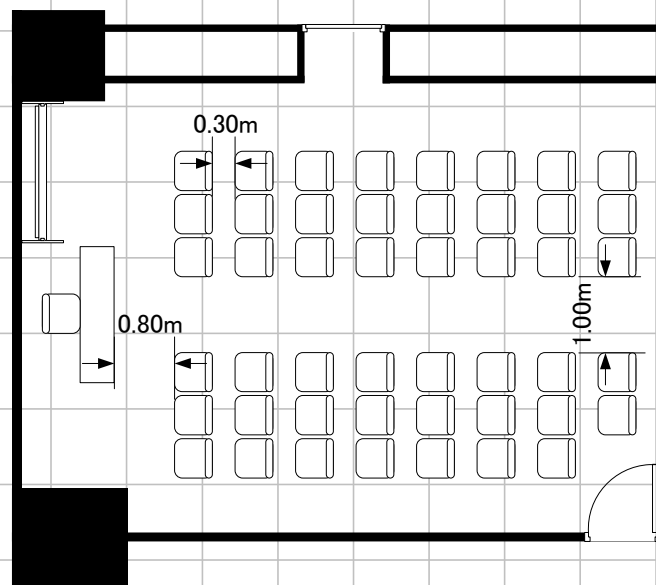

707号室 47席

弊社にてレイアウトの変更をする場合、
レイアウト変更費および追加椅子の費用を別途申し受けます。
・追加椅子 11脚