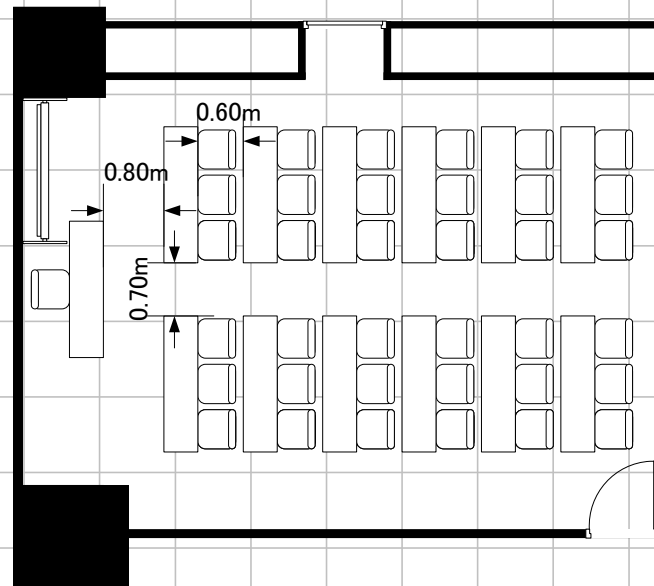

707号室 36席

会場の受渡しの際、机・椅子は基本レイアウトとなっております。
退室にあたっては基本レイアウトに戻してください。