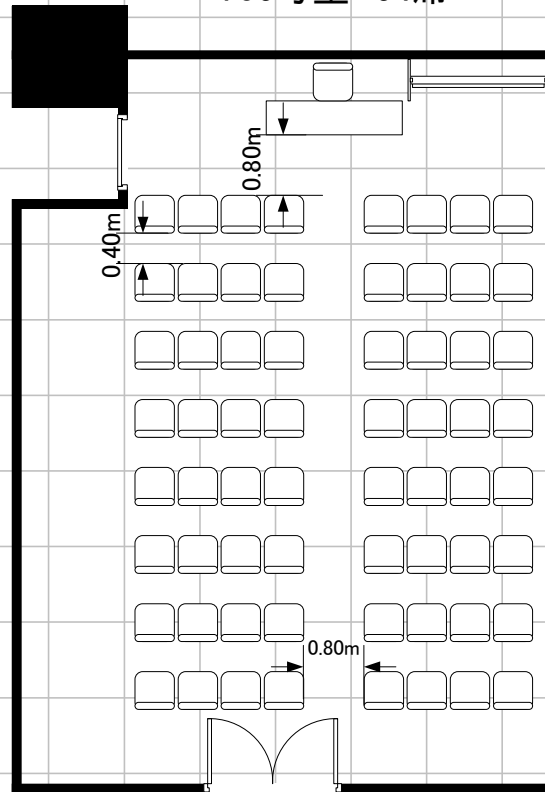

706号室 64席

弊社にてレイアウトの変更をする場合、  
レイアウト変更費および追加椅子の費用を別途申し受けます。  
・追加椅子 22脚