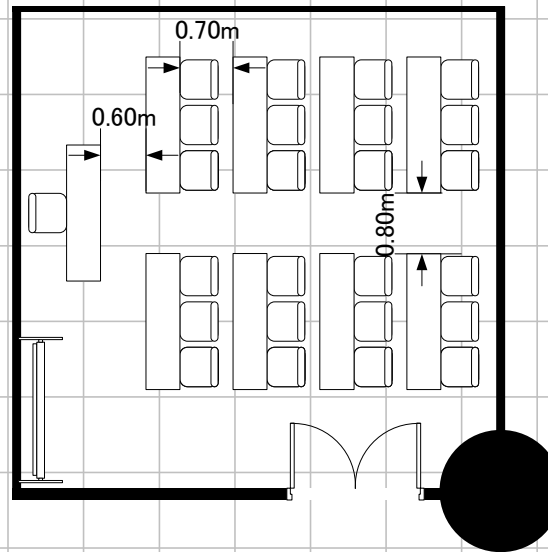

703号室(24席)

会場の受渡しの際、机・椅子は基本レイアウトとなっております。
退室にあたっては基本レイアウトに戻してください。