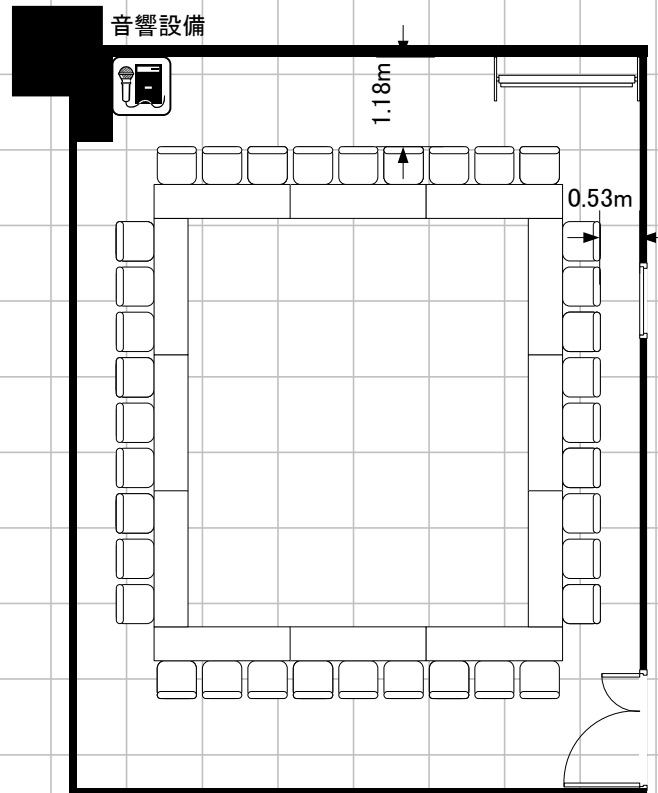

701号室(36席)

弊社にてレイアウトの変更をする場合、  
レイアウト変更費を別途申し受けます。

常設備品・設備(付帯無料分)  
・天井スピーカー

サンシャインシティ

701

縮尺

1/100