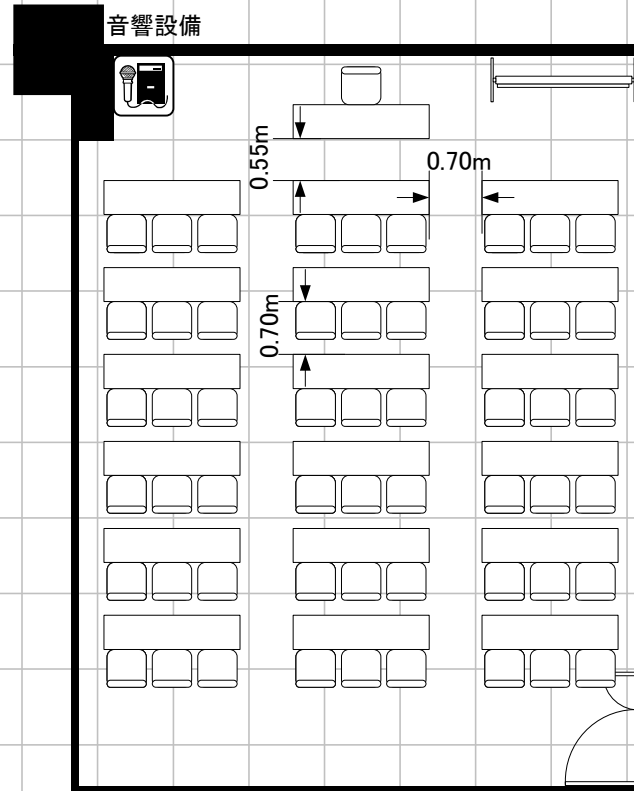

701号室(54席)

会場の受渡しの際、机・椅子は基本レイアウトとなっております。
退室にあたっては基本レイアウトに戻してください。

常設備品・設備(付帯無料分)
・天井スピーカー