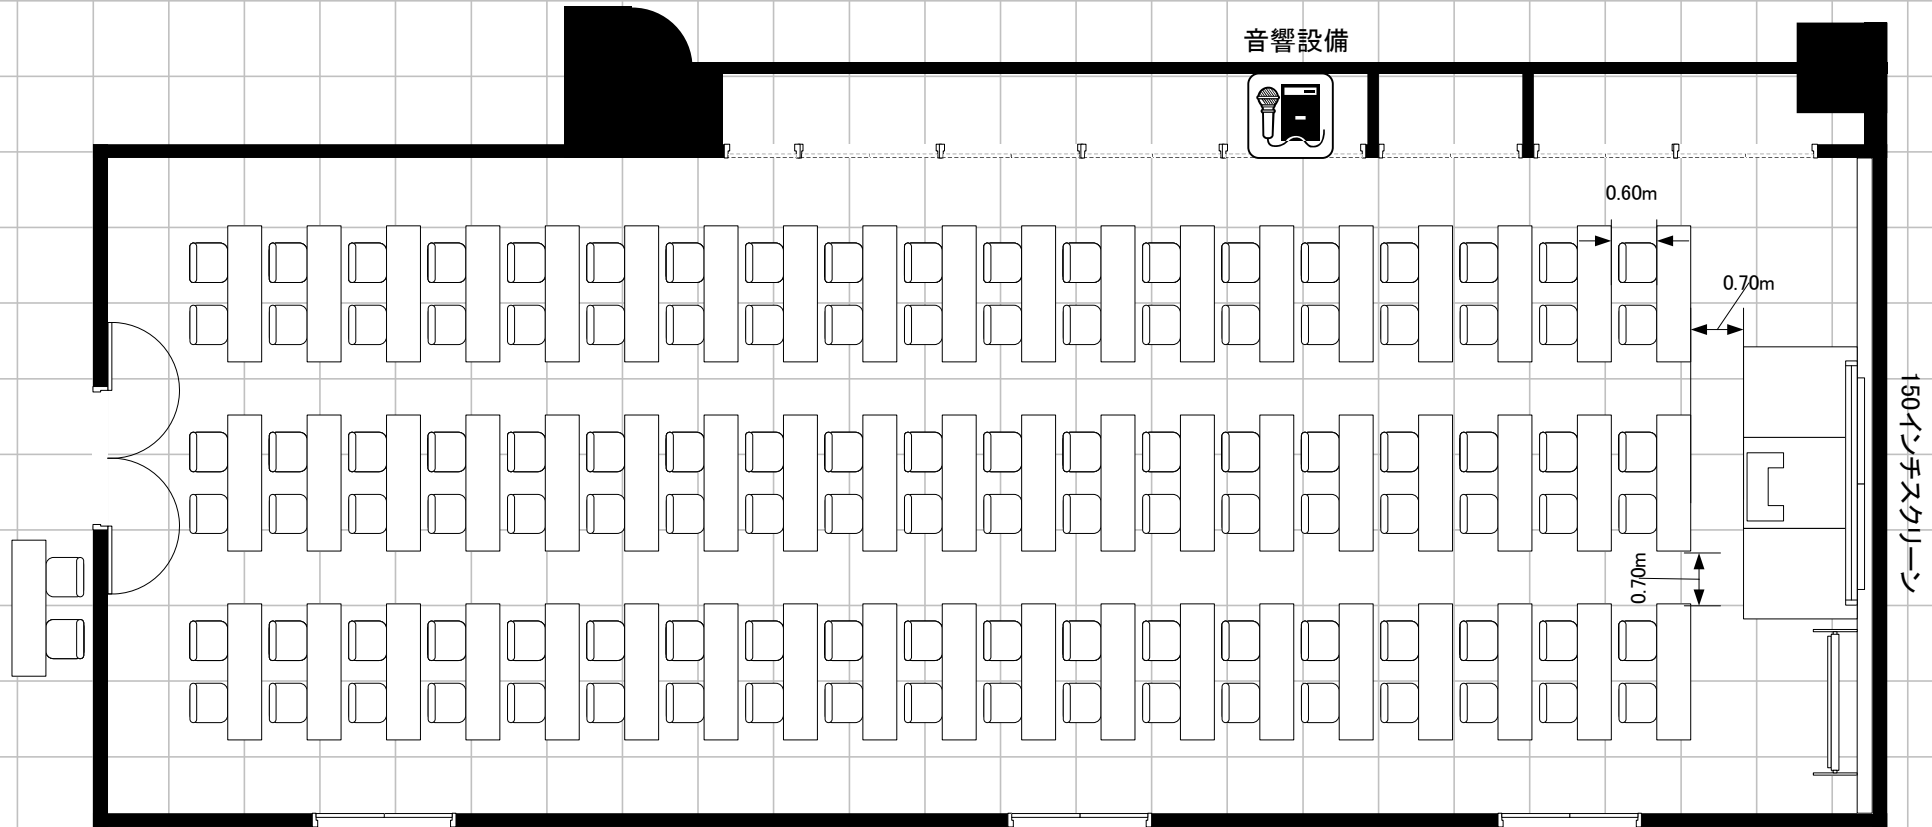

スクール2名掛け114席

音響設備

常設備品・設備(付帯無料分)

- ・ホワイトボード 1台
- ・ワイヤレスマイク 1本
- ・講演台 1台
- ・ステージ式
- ・天井吊り手動スクリーン(150インチ)
- ・天井スピーカー

弊社にてレイアウトの変更をする場合、レイアウト変更費を別途申し受けます。

基本スクール3名掛けを2名掛けで着席する際の追加料金は発生しません。