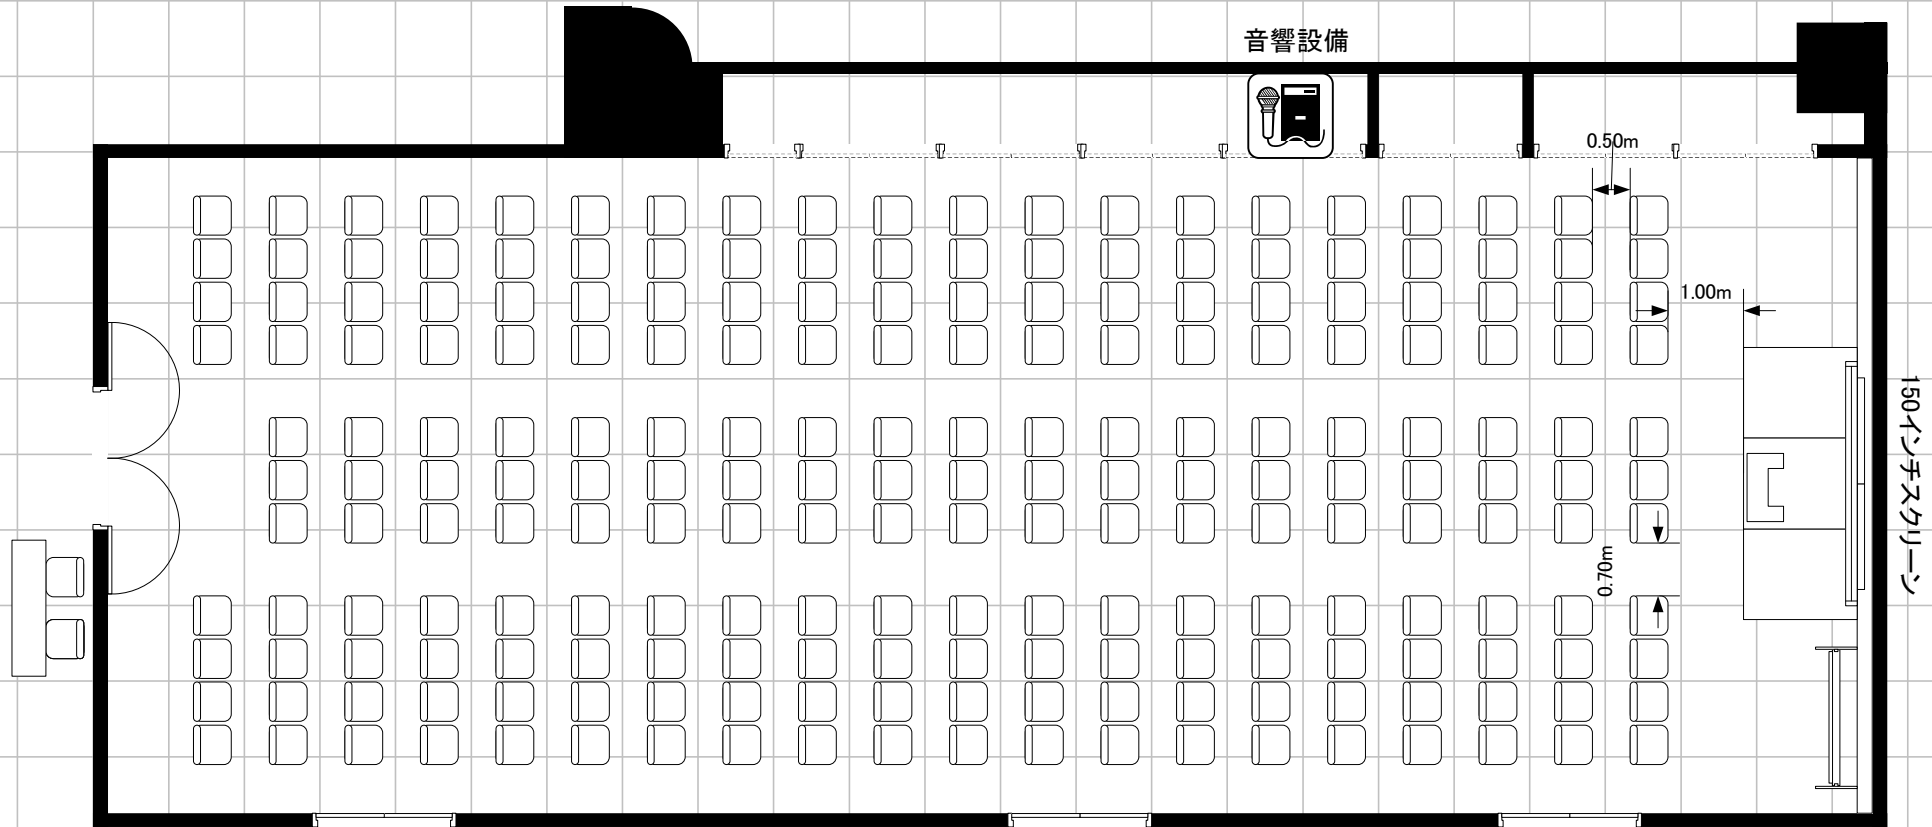

シアター217席

音響設備

常設備品・設備(付帯無料分)

- ・ホワイトボード 1台
- ・ワイヤレスマイク 1本
- ・講演台 1台
- ・ステージ式
- ・天井吊り手動スクリーン(150インチ)
- ・天井スピーカー

弊社にてレイアウトの変更をする場合、
レイアウト変更費および追加椅子の費用を
別途申し受けます。

- ・追加椅子 46脚