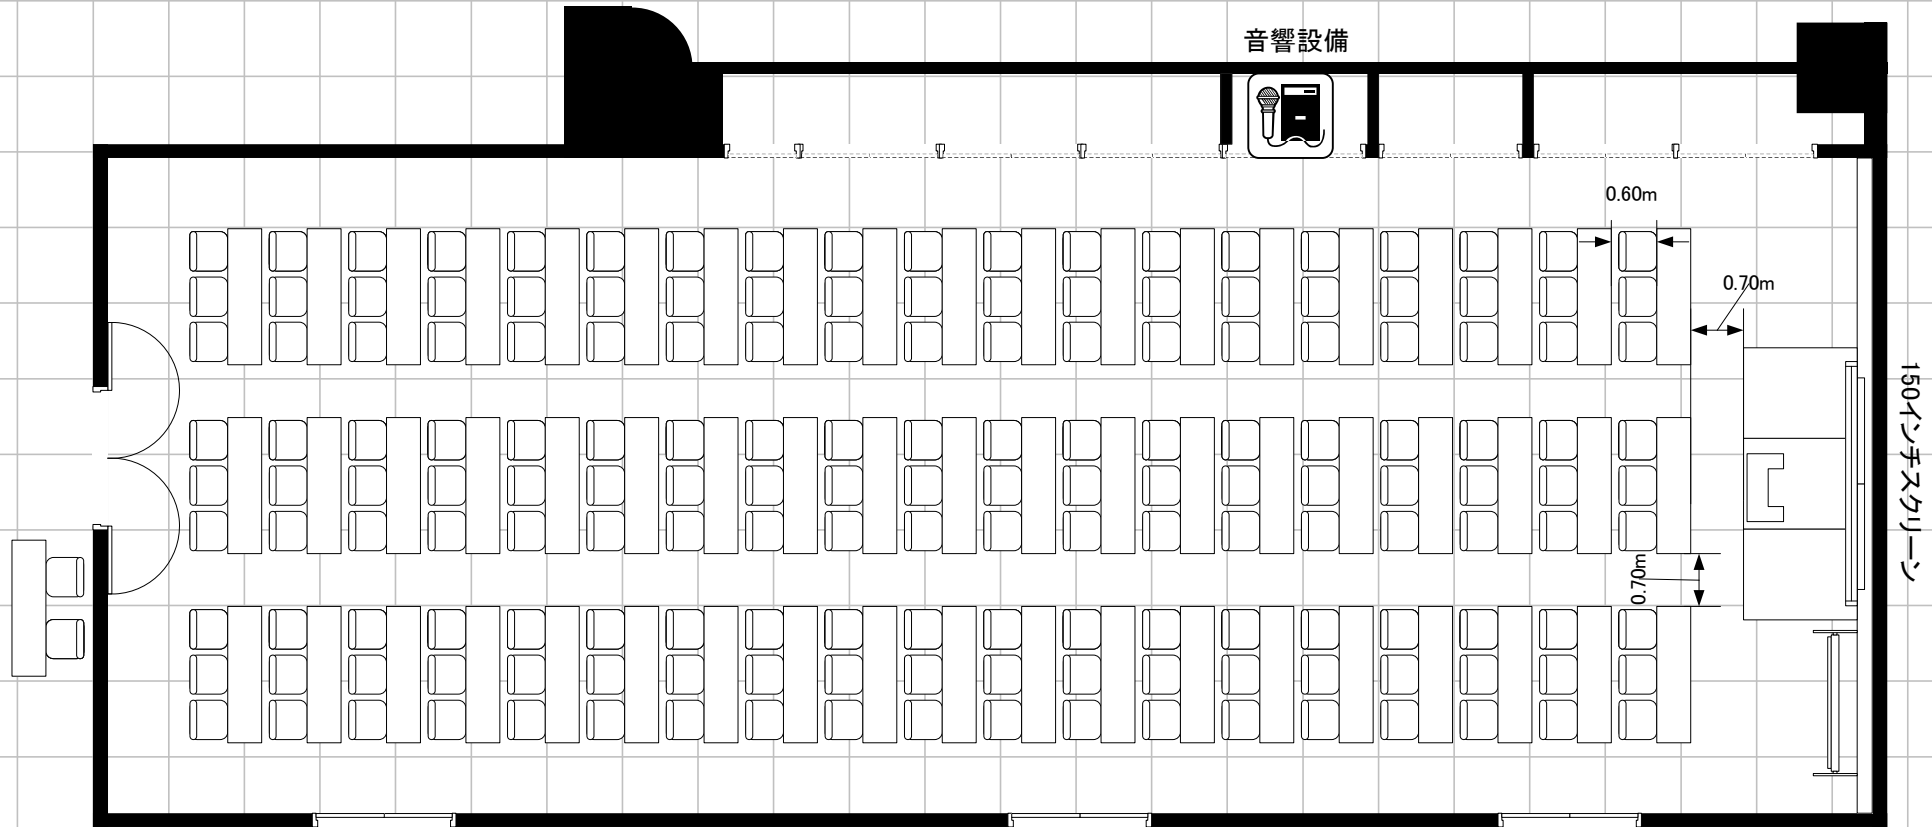

# 基本レイアウト スクール3名掛け171席

音響設備

## 常設備品・設備(付帯無料分)

- ・ホワイトボード 1台
- ・ワイヤレスマイク 1本
- ・講演台 1台
- ・ステージ式
- ・天井吊り手動スクリーン(150インチ)
- ・天井スピーカー

会場の受渡しの際、机・椅子は基本レイアウトとなっております。  
退室にあたっては基本レイアウトに戻してください。