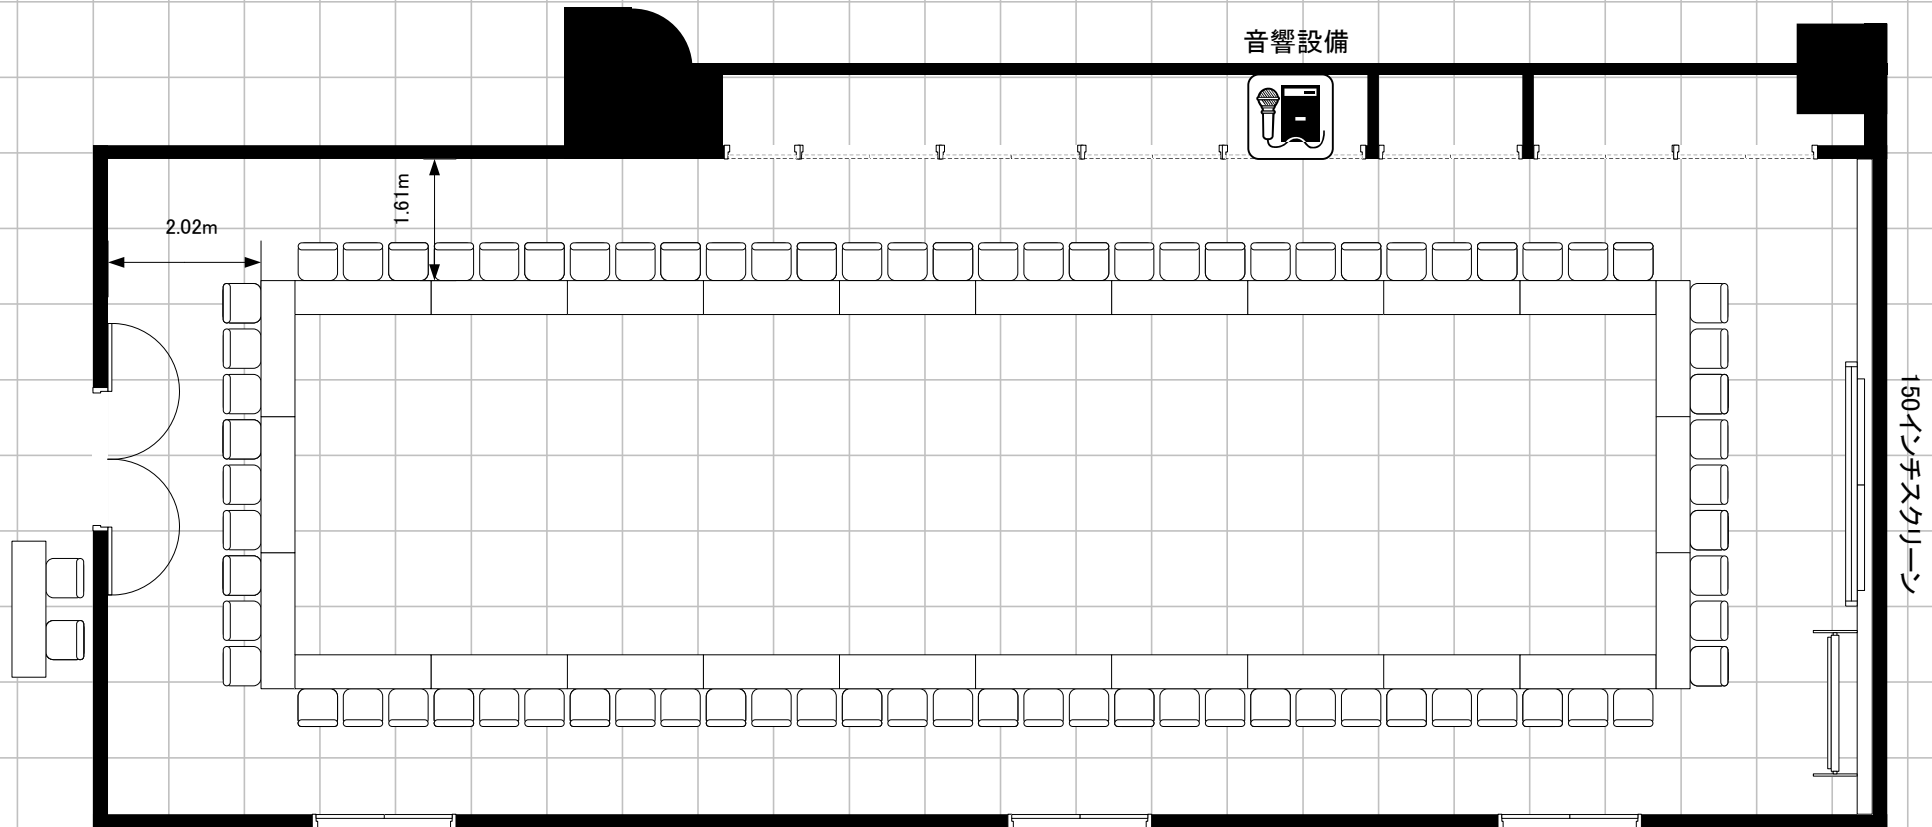

### 常設備品・設備(付帯無料分)

- ・ホワイトボード 1台
- ・ワイヤレスマイク 1本
- ・講演台 1台
- ・ステージ式
- ・天井吊り手動スクリーン(150インチ)
- ・天井スピーカー

弊社にてレイアウトの変更をする場合、レイアウト変更費を別途申し受けます。

基本スクール3名掛けを2名掛けで着席する際の追加料金は発生しません。

# 口の字78席

音響設備