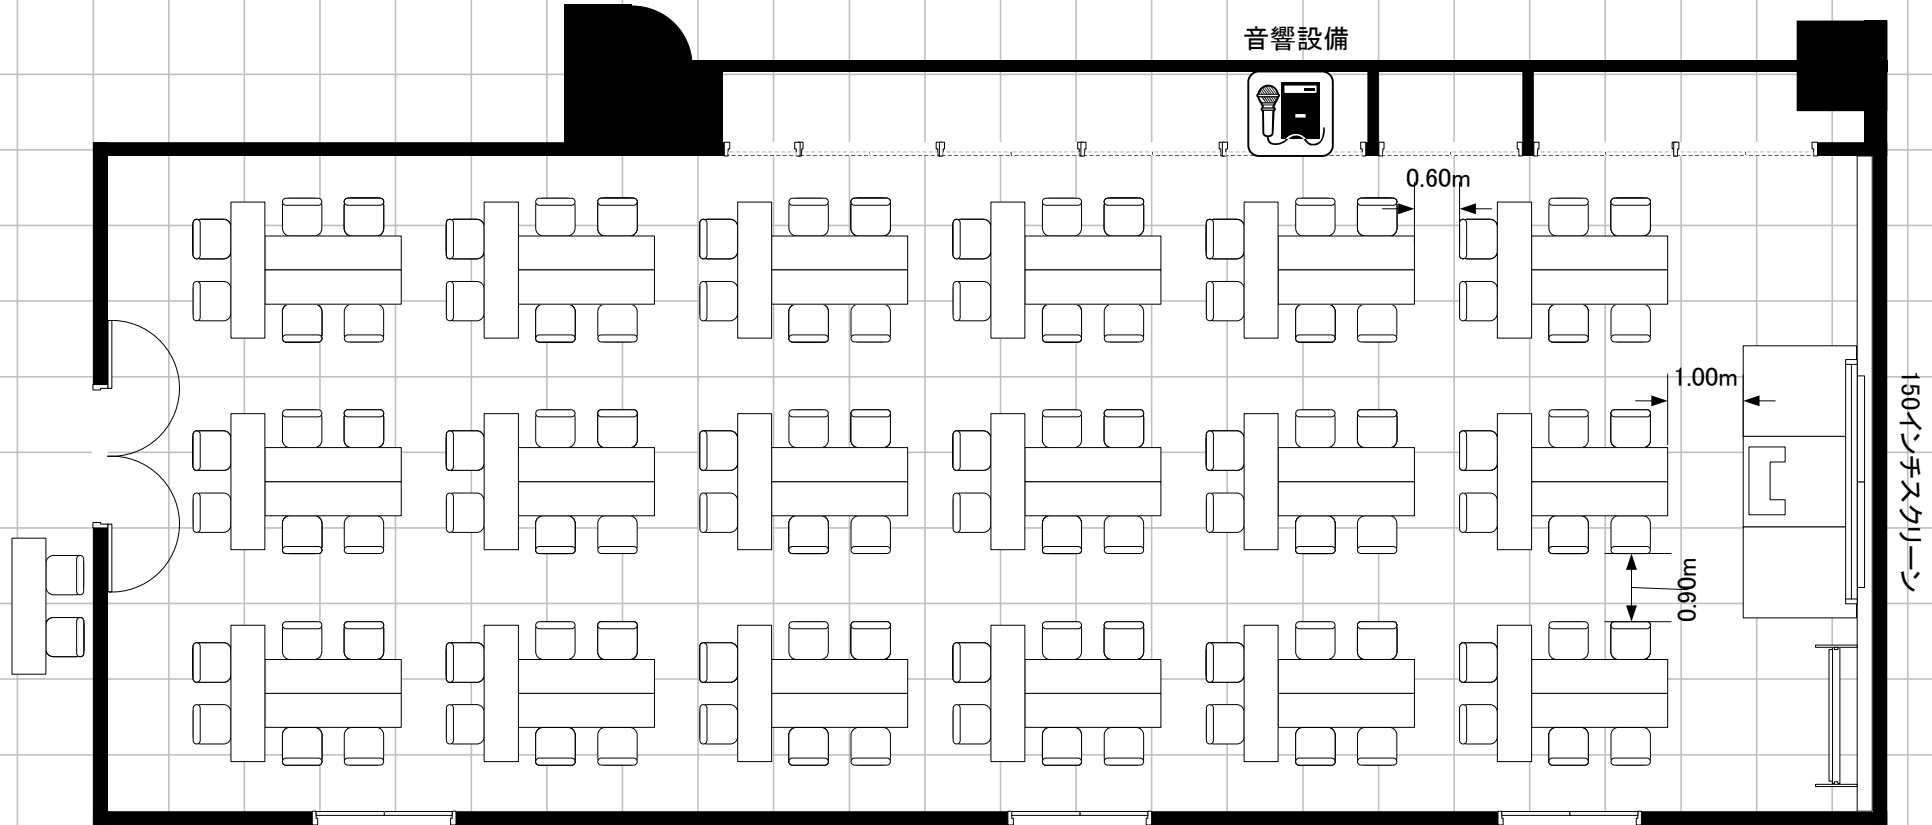

## 常設備品・設備(付帯無料分)

- ・ホワイトボード 1台
- ・ワイヤレスマイク 1本
- ・講演台 1台
- ・ステージ式
- ・天井吊り手動スクリーン(150インチ)
- ・天井スピーカー

弊社にてレイアウトの変更をする場合、  
レイアウト変更費および追加椅子の費用を  
別途申し受けます。

- ・追加椅子 46脚

# 島型108席

音響設備